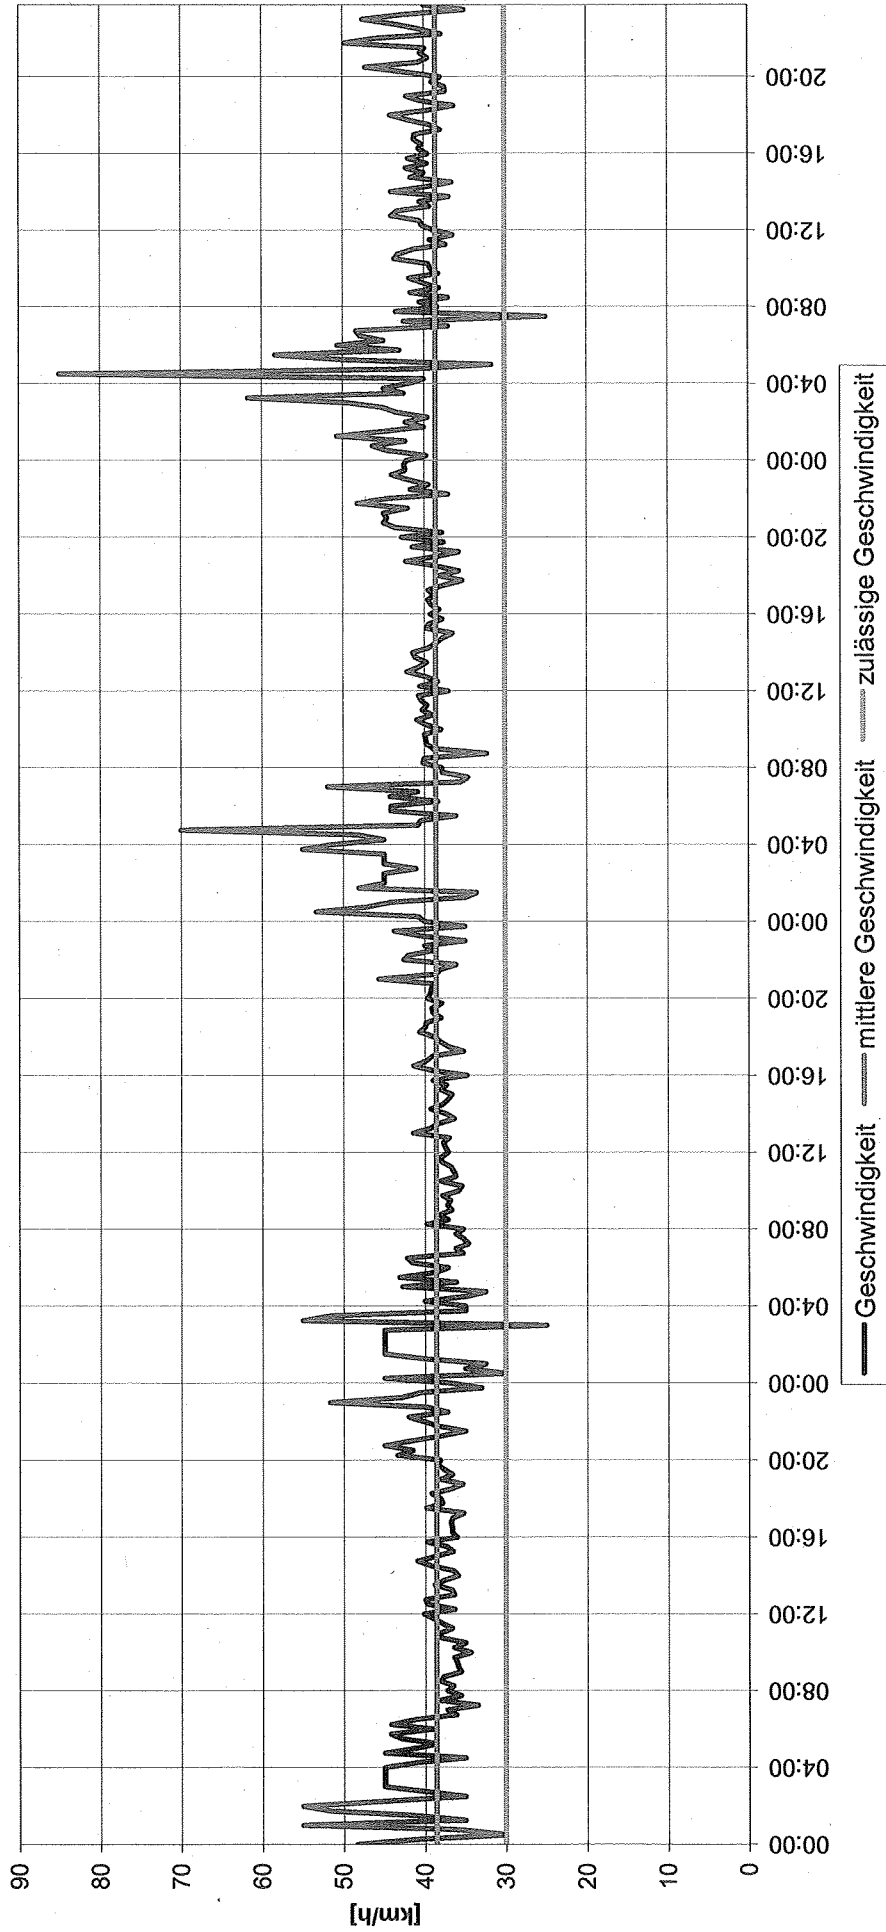

**Querschnitt: Q27 - Platanenallee (Nord)**

Messung vom: 14.10.2010 00:00 Uhr  
bis: 17.10.2010 23:45 Uhr  
Messintervall: 15 min

**Geschwindigkeitsganglinie  
mittlere Geschwindigkeiten pro Stunde**

*„Platanenallee Nord“ Anlage 1 ab*