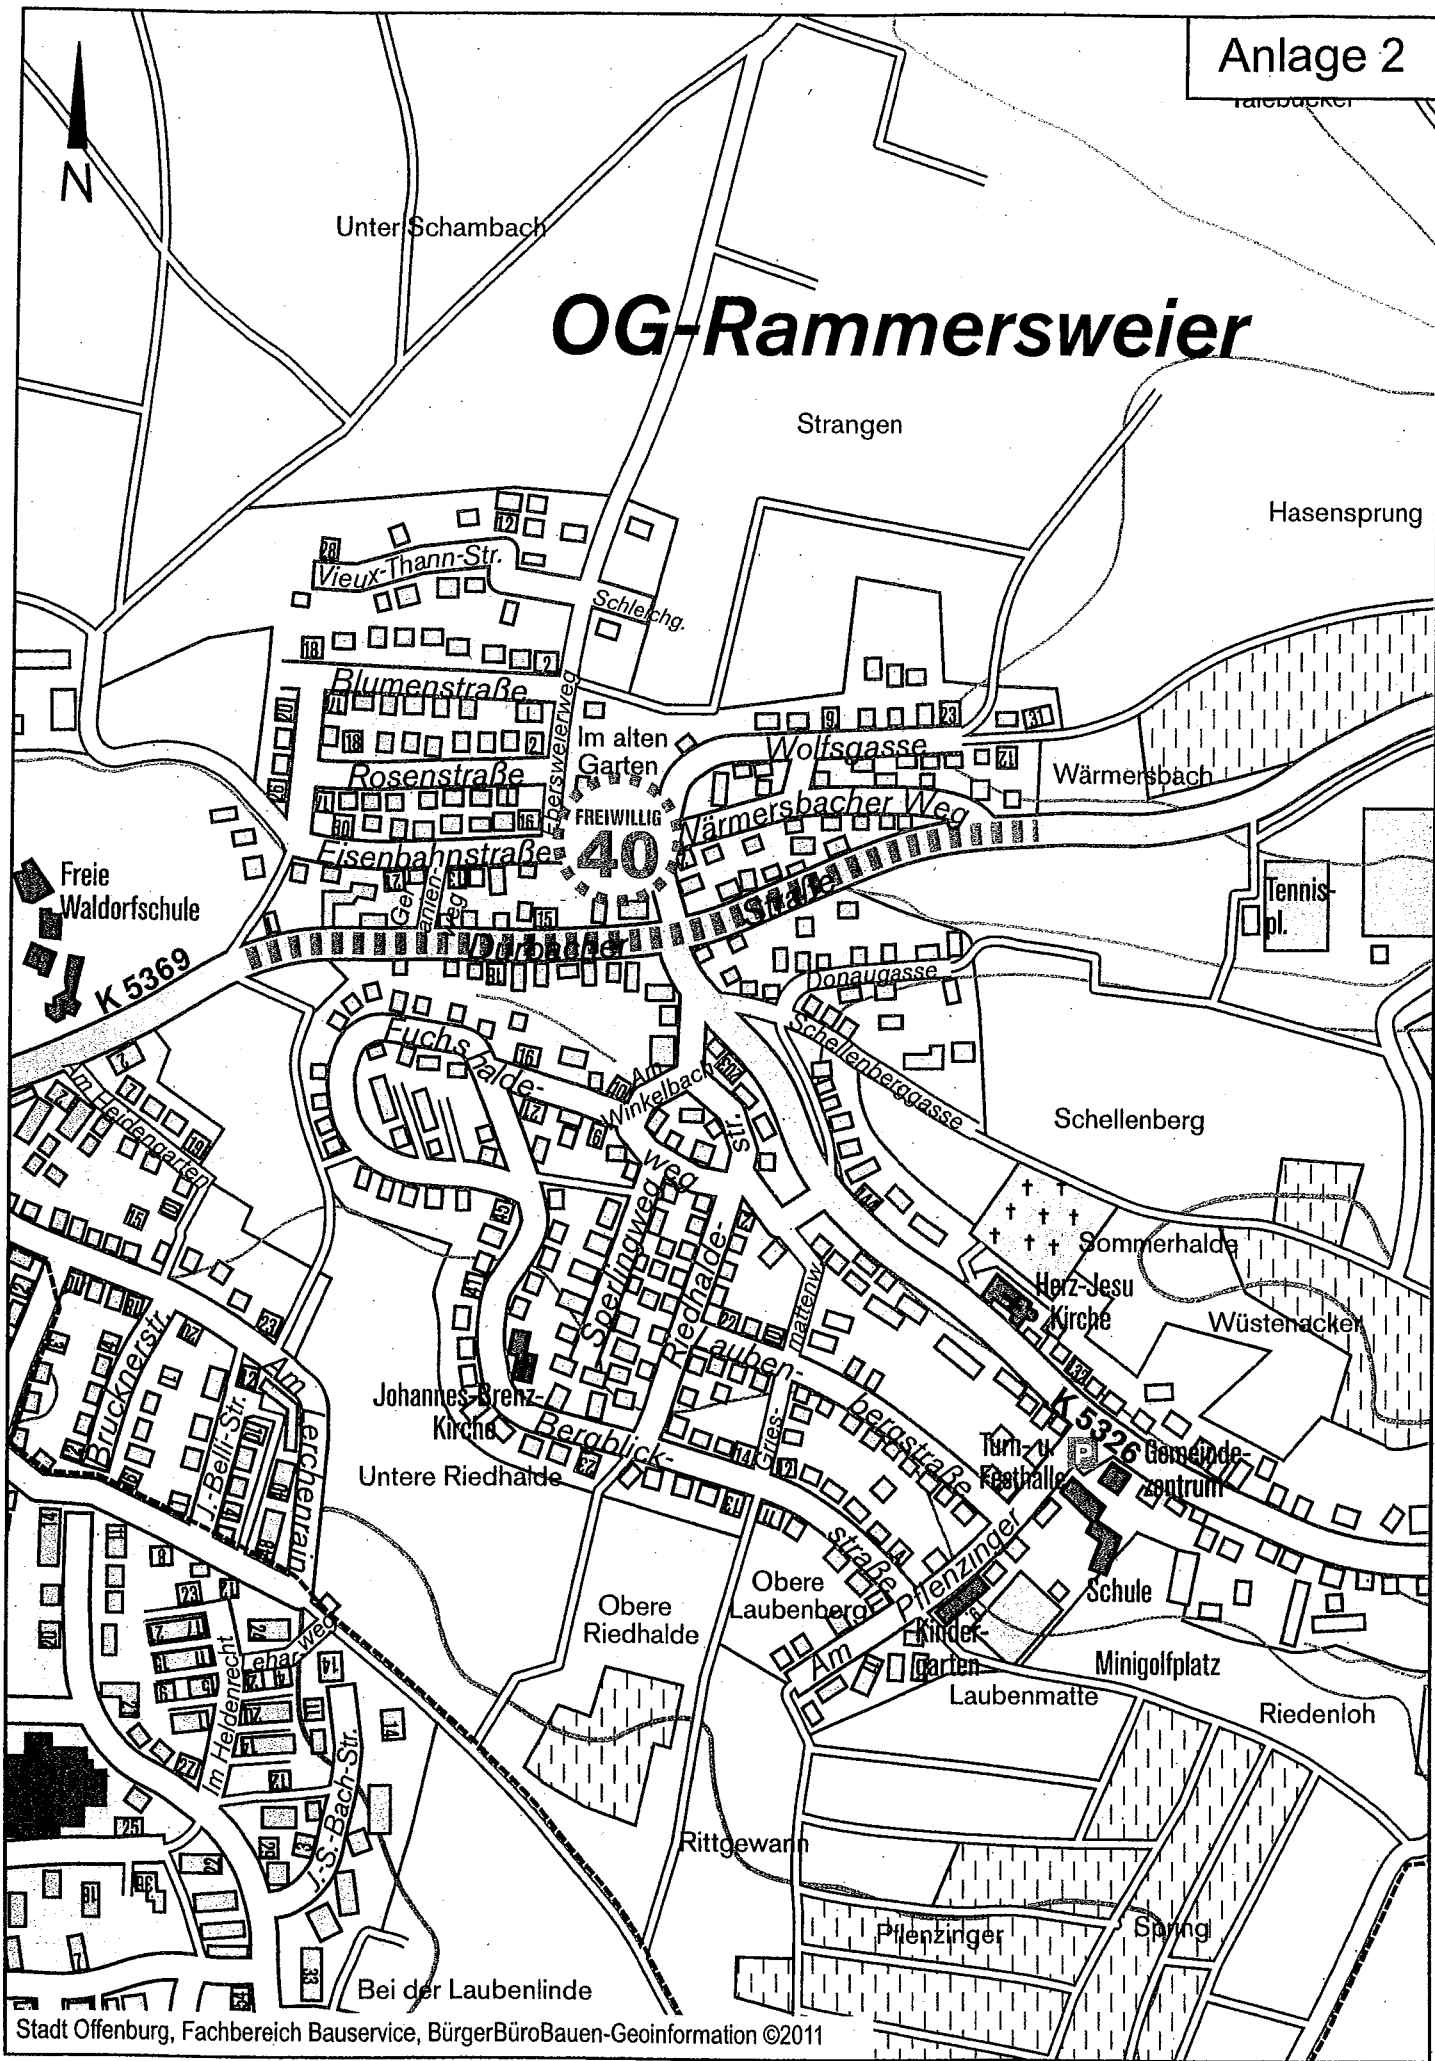

OG-Rammersweier

Unter Schambach

Strangen

Hasensprung

Vieux-Thann-Str.

Schleibchg.

Blumenstraße

Rosenstraße

Eisenbahnstraße

Im alten Garten

Wolfgangasse

Wärmersbacher Weg

Wärmersbach

Freie Waldorfschule

Tennispl.

K 5369

FREIWILLIG

40

Donaugasse

Fuchsgraben

Schellenberggasse

Schellenberg

Winkelbach

Sommerhalde