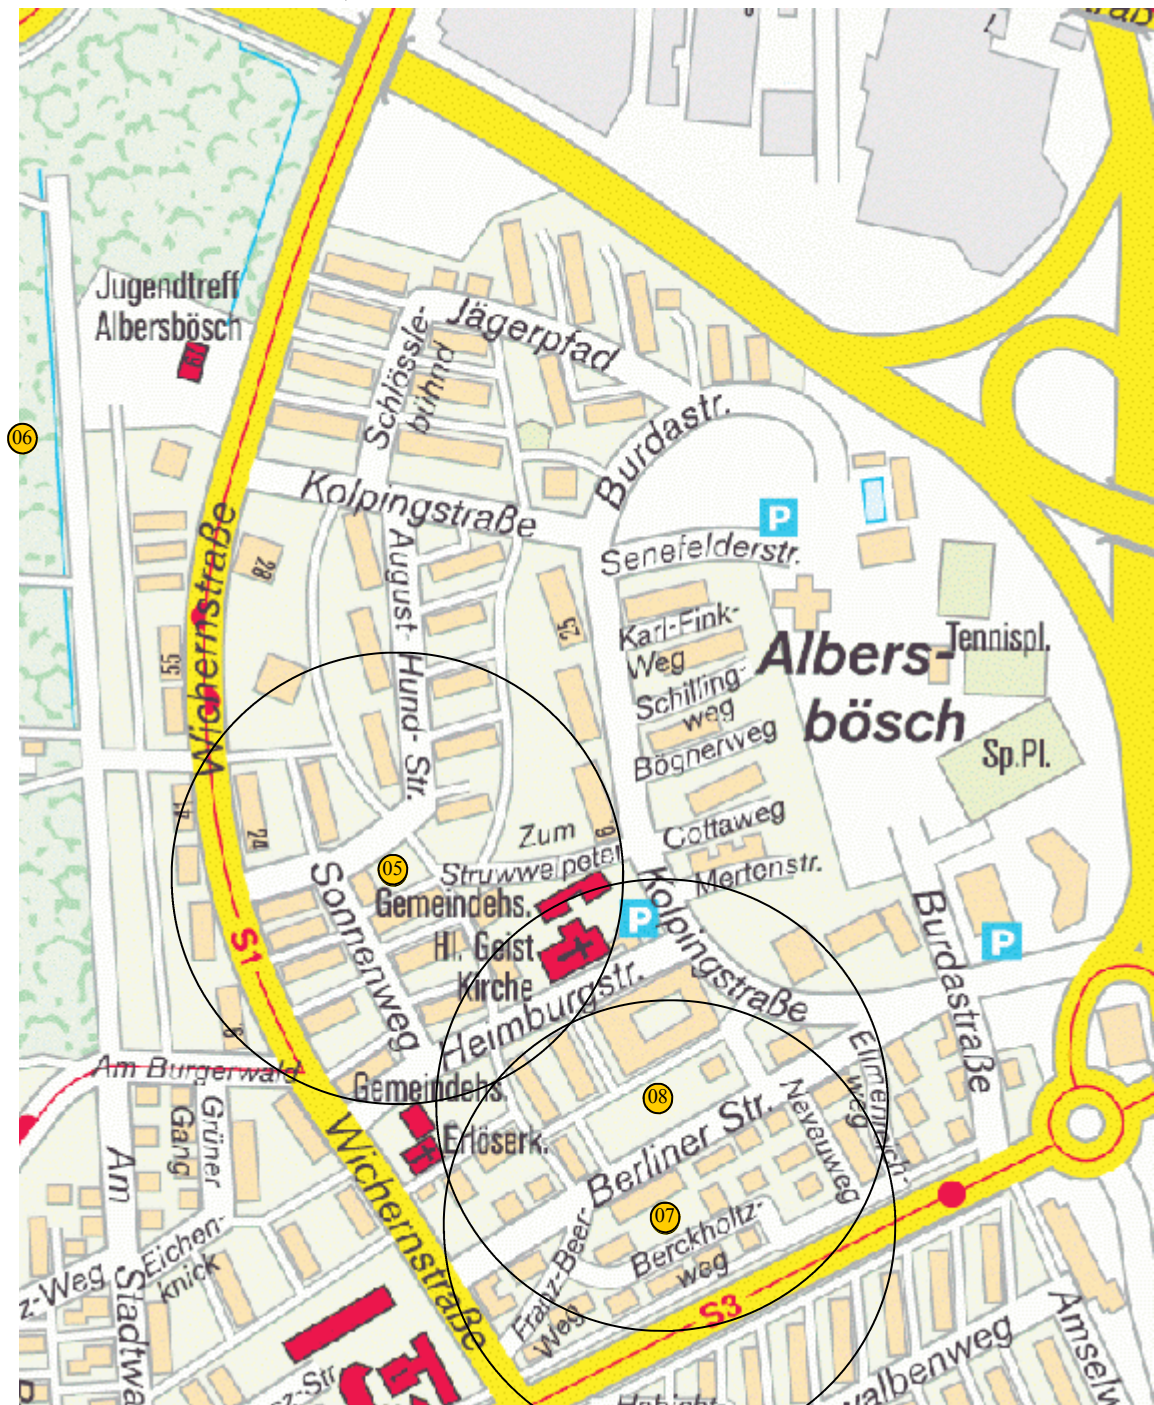

Spielraumversorgung Innenstadt - öffentlicher Spielraum Quartier 1703 - Albersbösch

| | | |
|------|-------------|--------------------------|
| A-05 | Albersbösch | August-Hund-Straße |
| A-06 | Albersbösch | Außengelände Jugendtreff |
| A-07 | Albersbösch | Berckholtzweg |
| A-08 | Albersbösch | Berliner Straße |

Die ARGE Bau empfiehlt die Versorgung für Kleinkinder daran auszurichten: Spielmöglichkeiten im Nahbereich für Kleinkinder (bis ca. 7 Jahre) Entfernung von den Wohnungen bis zu 200 Meter. Im Plan wurden daher um die für Kleinkinder geeigneten Flächen Kreise mit einem Radius von 150 Metern gezogen. Prinzipiell endet die Wegverbindung aber immer an Straßen, die für Kleinkinder ein Hindernis darstellen. Es ist deutlich zu erkennen, dass sich die Spielplätze Berckholtzweg und Berliner Straße in ihren Einzugsbereichen fast komplett überschneiden