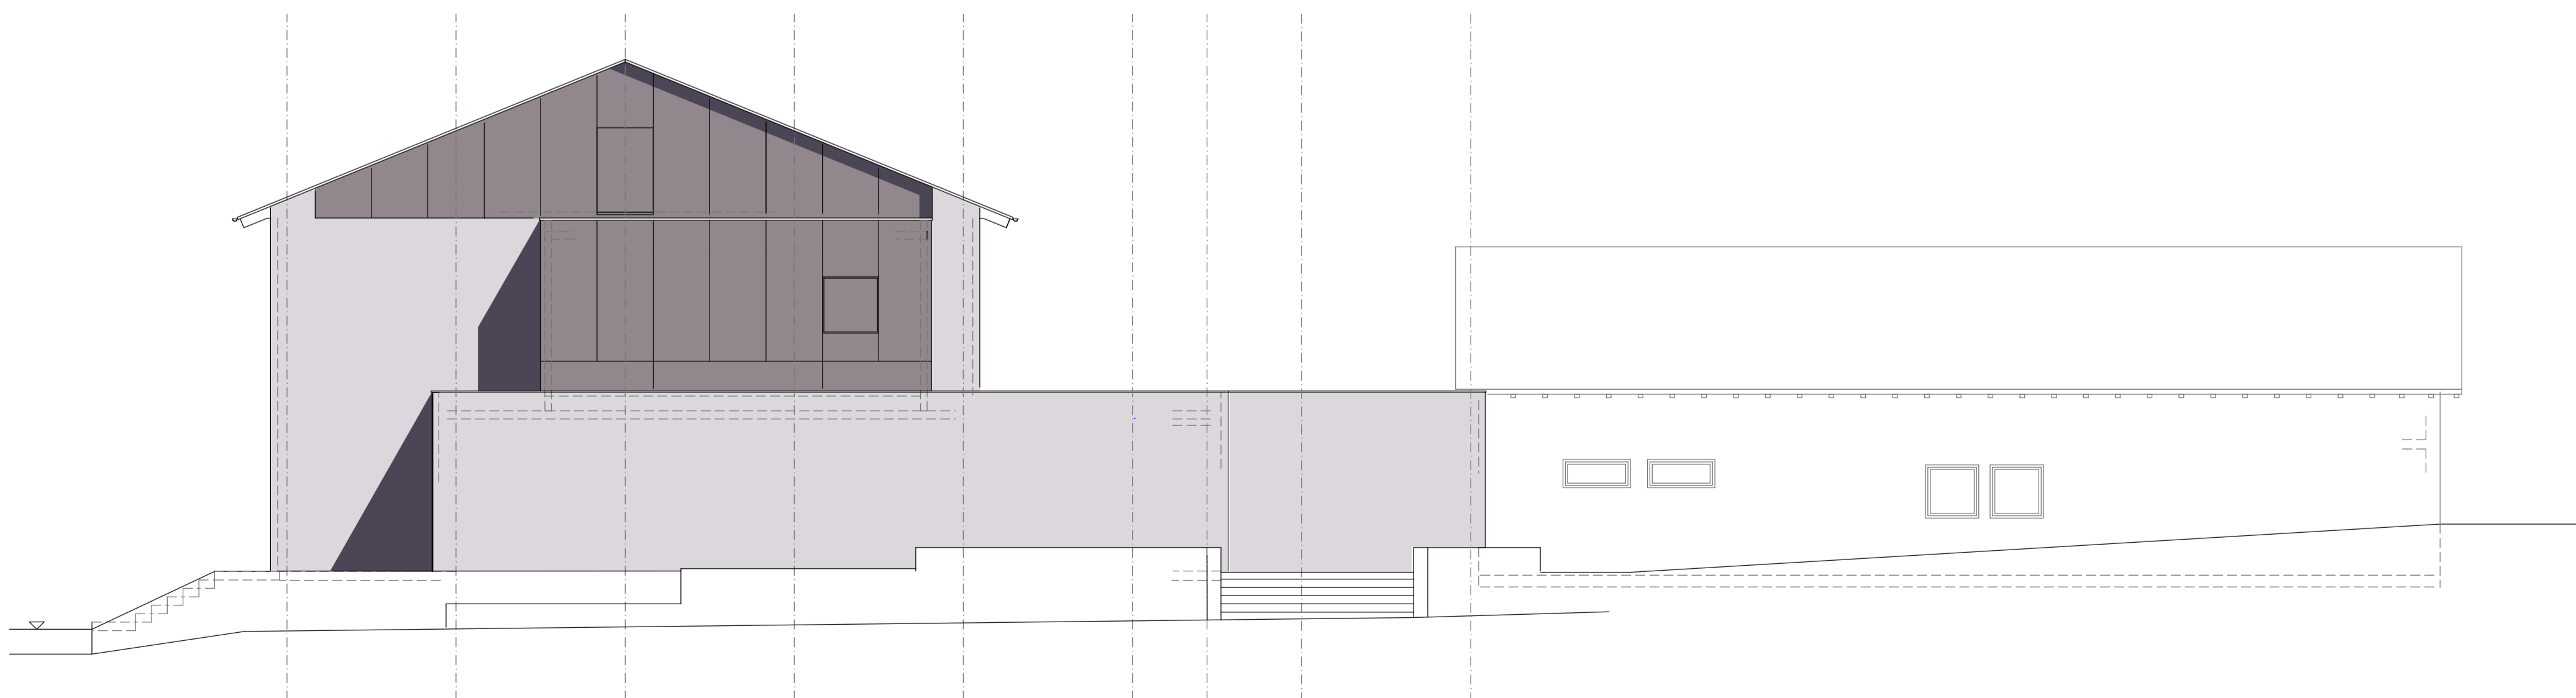

Ansicht Nord-West

Projekt Umbau Halle Rammersweiler Am Pflanzinger 1a, 77654 Offenburg	
Bauherr Stadt Offenburg Wilhelmstraße 12 77654 Offenburg	
Planinhalt Ansichten	Maßstab 1 : 100
	Plan Nr. 4
	Plan Größe 841/594
Datum Offenburg, 10.05.2013	Gelände/Ergänzt
Unterschrift Bauherr	
Unterschrift Architekt	

Bauantrag