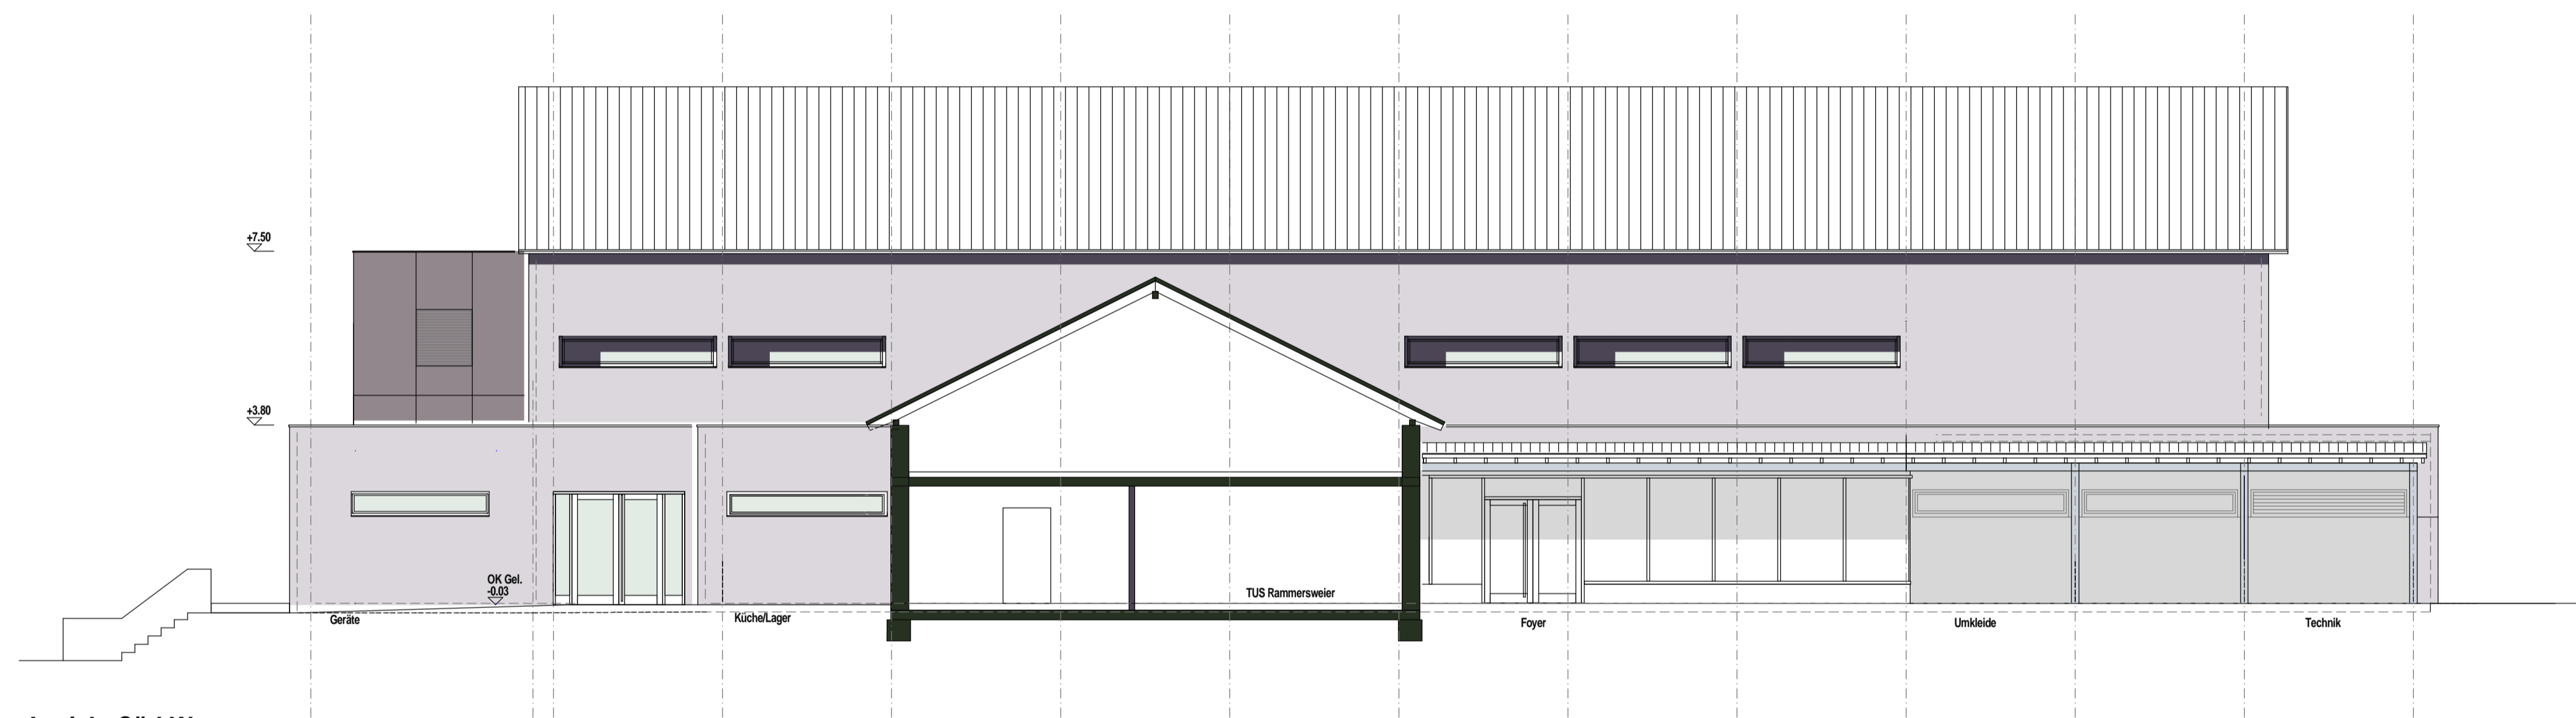

Ansicht Süd-West