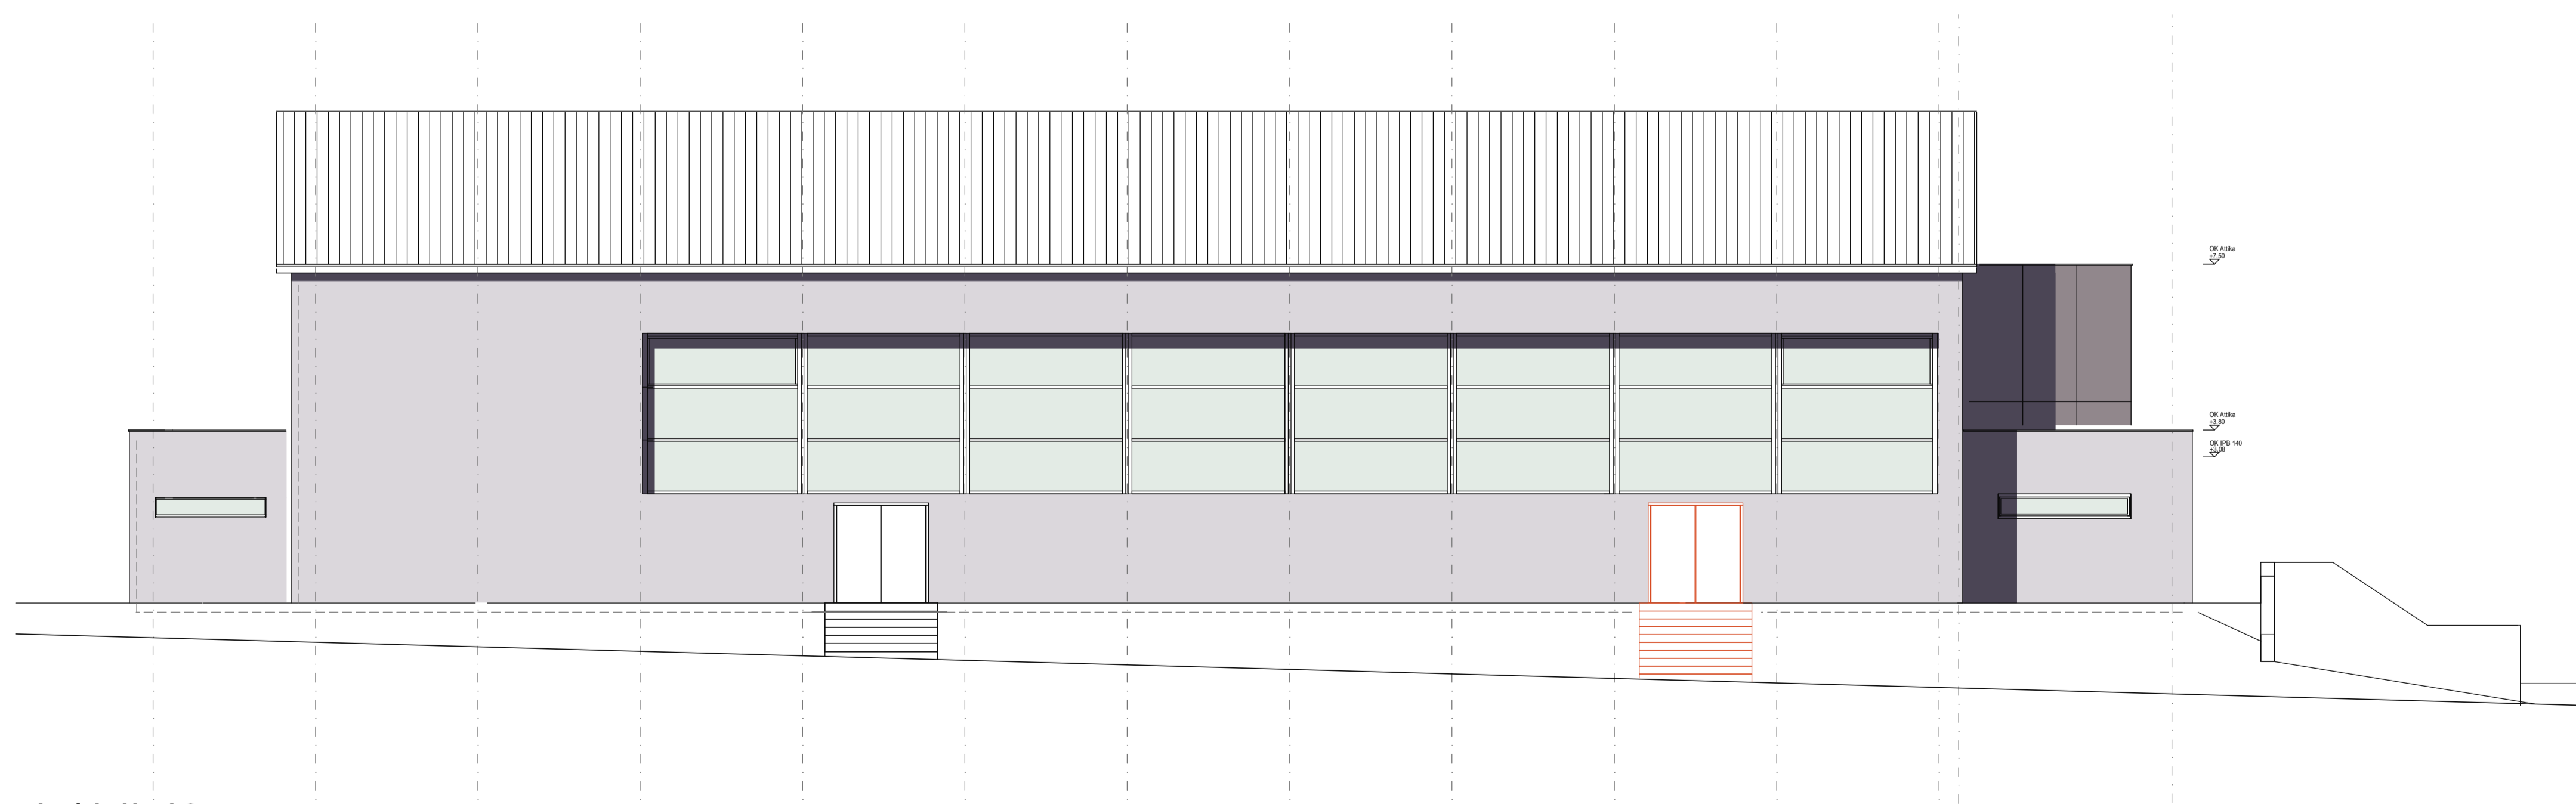

Ansicht Nord-Ost

Projekt Umbau Halle Rammersweier Am Pflanzinger 1a, 77654 Offenburg		Maßstab 1 : 100
Bauherr Stadt Offenburg Wilhelmstraße 12 77654 Offenburg		
Planinhalt Schnitt 1-1 Ansicht Nord-Ost	Plan Nr. 3	
Datum Offenburg, 10.05.2013	Plan Größe 841/594	
Unterschrift Bauherr		Gelände/Eingänzt
Unterschrift Architekt		

Bauantrag