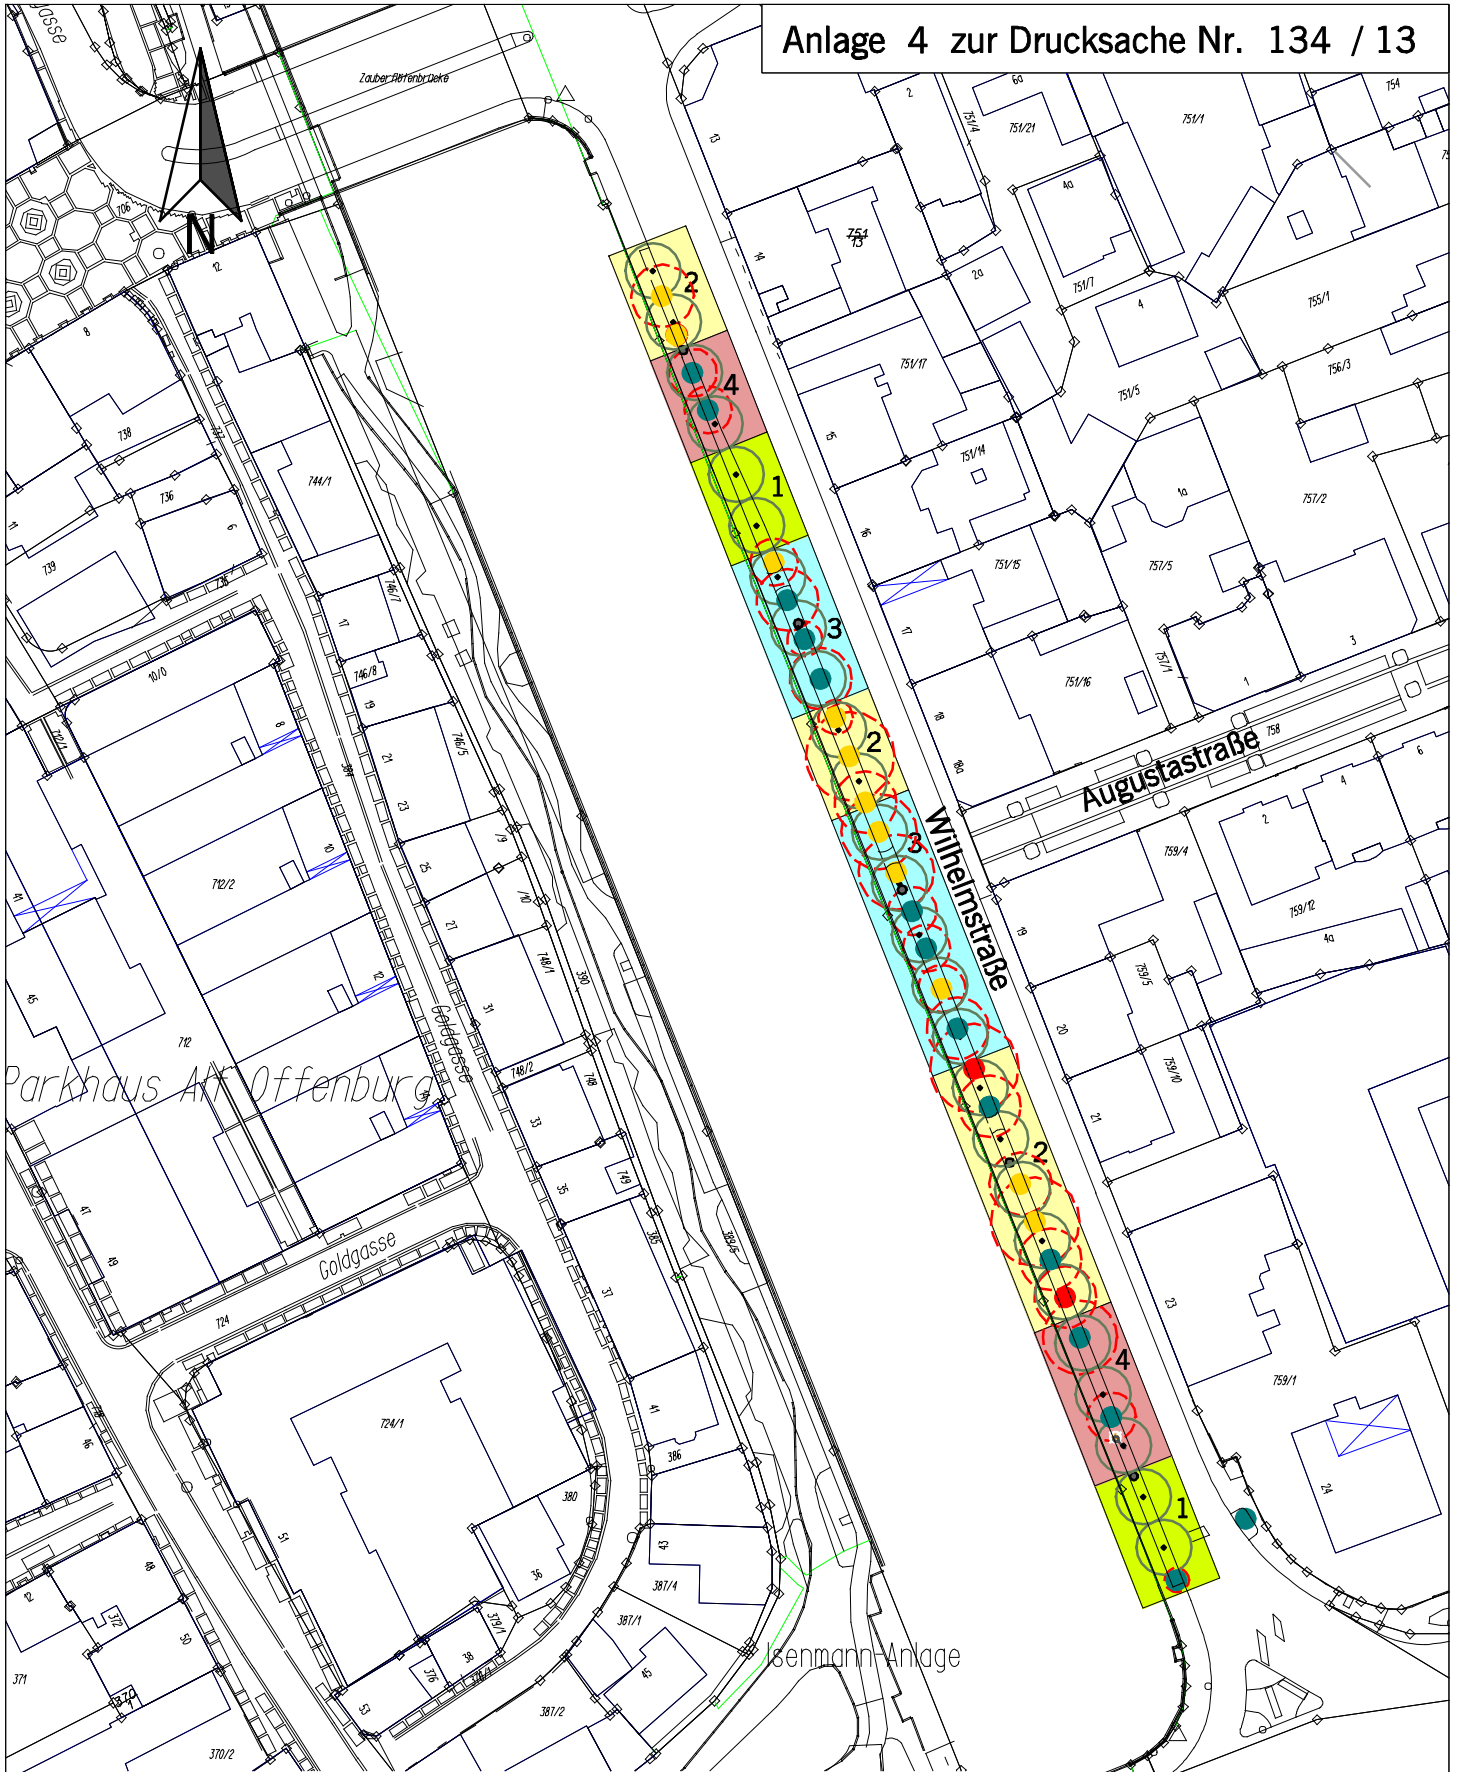

Anlage 4 zur Drucksache Nr. 134 / 13

Ausführung Pflanzperiode: Neupflanzungen:

1	13 / 14	4
2	15 / 16	9
3	17 / 18	8
4	19 / 20	5

Anzahl Gesamt: 26

- Zukunftsbaum (>10 Jahre)
- Altbaum (5 -10 Jahre)
- Problembaum (3 - 5 Jahre)

STADT OFFENBURG FB 5
5.1 GRÜNFLÄCHEN UND UMWELTSCHUTZ

Ausführungsabschnitte
 Wilhelmstraße Süd

kein Maßstab 30.08.2013 Schn./Bu.