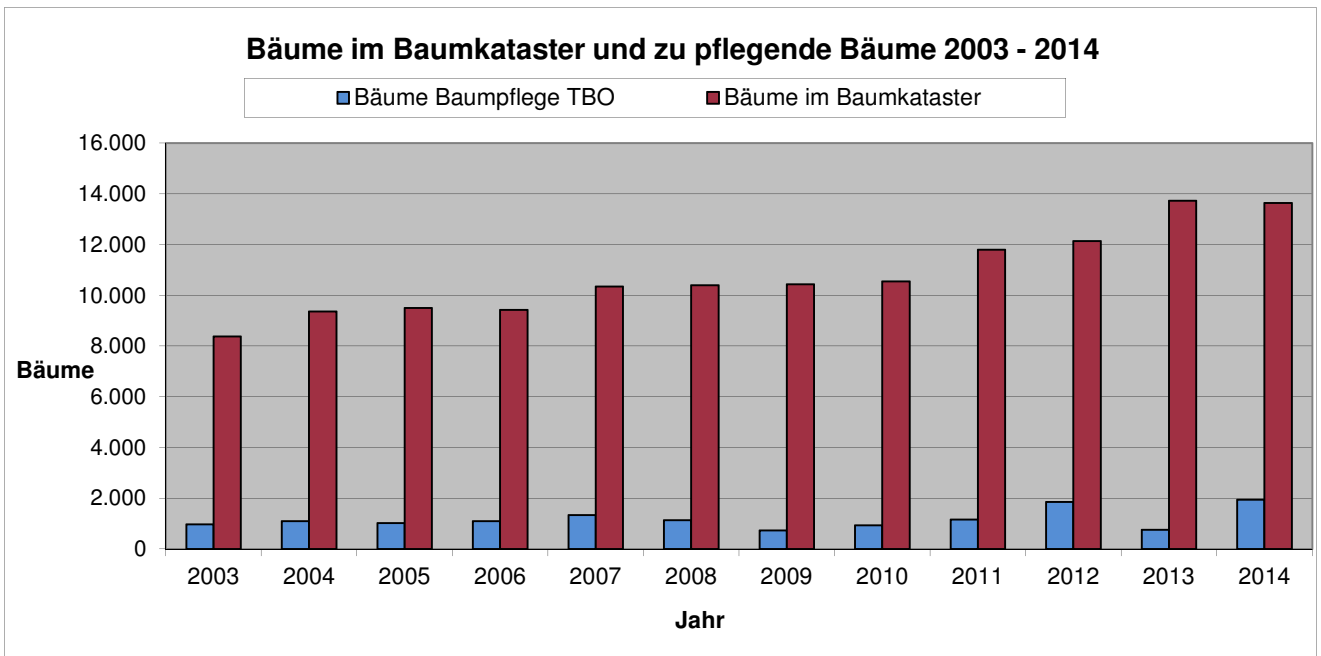

Jahr	2003	2004	2005	2006	2007	2008	2009	2010	2011	2012	2013	2014
gefällte Bäume	125	70	93	111	44	150	141	125	183	109	168	116
auszugl. n. BaumschutzVO								94	135	87	90	89
zusätzliche Ersatzbäume	33	59	47	48	44	57	60	56	0	0	64	45
Neubäume gesamt ab 2010								150	76	76	146	123

Jahr	2003	2004	2005	2006	2007	2008	2009	2010	2011	2012	2013	2014
Bäume Baumpflege TBO	970	1.105	1.021	1.094	1.345	1.141	737	934	1.156	1.856	757	1.950
Bäume im Baumkataster	8.384	9.367	9.499	9.423	10.350	10.404	10.432	10.546	11.804	12.142	13.731	13.638