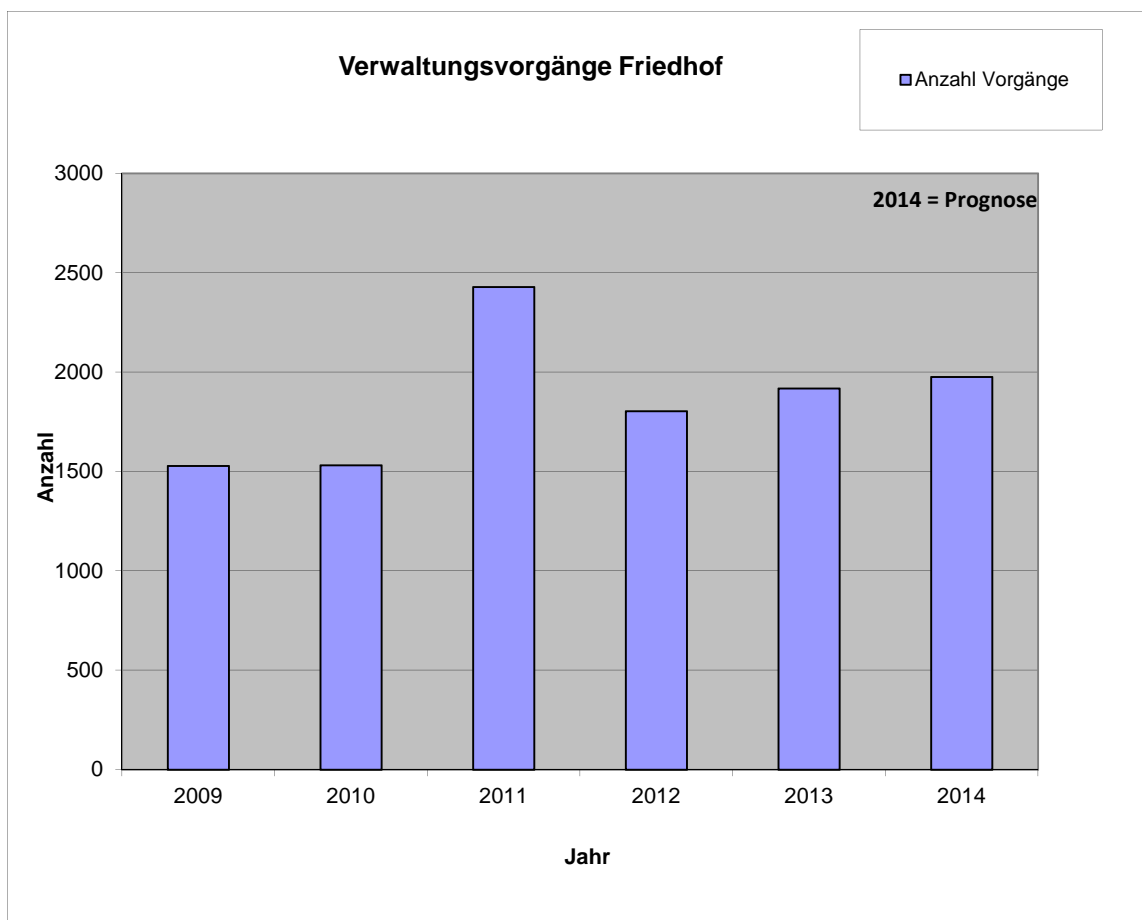

Kennzahlen / Bestattungen Offenburger Friedhöfe

Stand: 06.12.2014

Übersicht:					
Erdbestattungen	(Bestattung 01.01.2013-31.12.2013)	249			43%
Feuerbestattungen	(Bestattung 01.01.2013-31.12.2013)	324	}	573	57%
Summe Bestattungen	(Bestattung 01.01.2013-31.12.2013)	573		573	100%
Beerdigung in bereits vorhandene Grabstätte	(Bestattung 01.01.2013-31.12.2013)	233	}	573	41%
Beerdigung mit Neuerwerb einer Grabstätte	(Bestattung 01.01.2013-31.12.2013)	340	}		59%
					100%
Neuerwerb ohne Bestattung	(Nutzungsrecht 01.01.2013-31.12.2013)	19		665	
Überführung / Trauerfeier	(Sterbedatum 01.01.2013 - 31.12.2013)	73			
Urnenversand / Abholung	(Sterbedatum 01.01.2013 - 31.12.2013)	0			
Verstorbene	(Sterbedatum 01.01.2013 - 31.12.2013)	641			641

Kennzahlen / Verwaltungsvorgänge der Friedhofsverwaltung

Jahr	2009	2010	2011	2012	2013	2014
Summe Vorgänge	1528	1531	2428	1804	1917	1975

(01.01.-30.11.= 1811)