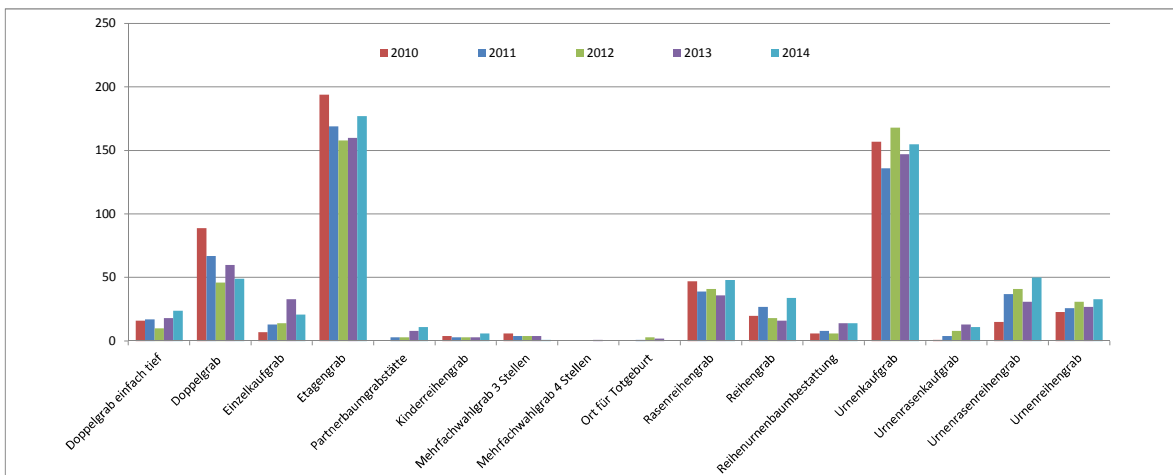

Übersicht Bestattungsarten auf den Offenburger Friedhöfen

Zeitraum 2010 - 2014

Bestattungsarten	2010	2011	2012	2013	2014
Doppelgrab einfach tief	16	17	10	18	24
Doppelgrab	89	67	46	60	49
Einzelkaufgrab	7	13	14	33	21
Etagengrab	194	169	158	160	177
Partnerbaumgrabstätte	0	3	3	8	11
Kinderreihengrab	4	3	3	3	6
Mehrfachwahlgrab 3 Stellen	6	4	4	4	1
Mehrfachwahlgrab 4 Stellen	0	0	0	1	0
Ort für Totgeburt	0	1	3	2	0
Rasenreihengrab	47	39	41	36	48
Reihengrab	20	27	18	16	34
Reihenurnenbaumbestattung	6	8	6	14	14
Urnenkaufgrab	157	136	168	147	155
Urnenrasenkaufgrab	1	4	8	13	11
Urnenrasenreihengrab	15	37	41	31	50
Urnenreihengrab	23	26	31	27	33
Summen	585	554	554	573	634

Diagramm Bestattungsarten 2010 - 2014

Anteil Erd - / Feuerbestattungen im Jahr 2013

	%	2013
Erdbestattungen	43%	249
Feuerbestattungen	57%	324
Summe	100%	573