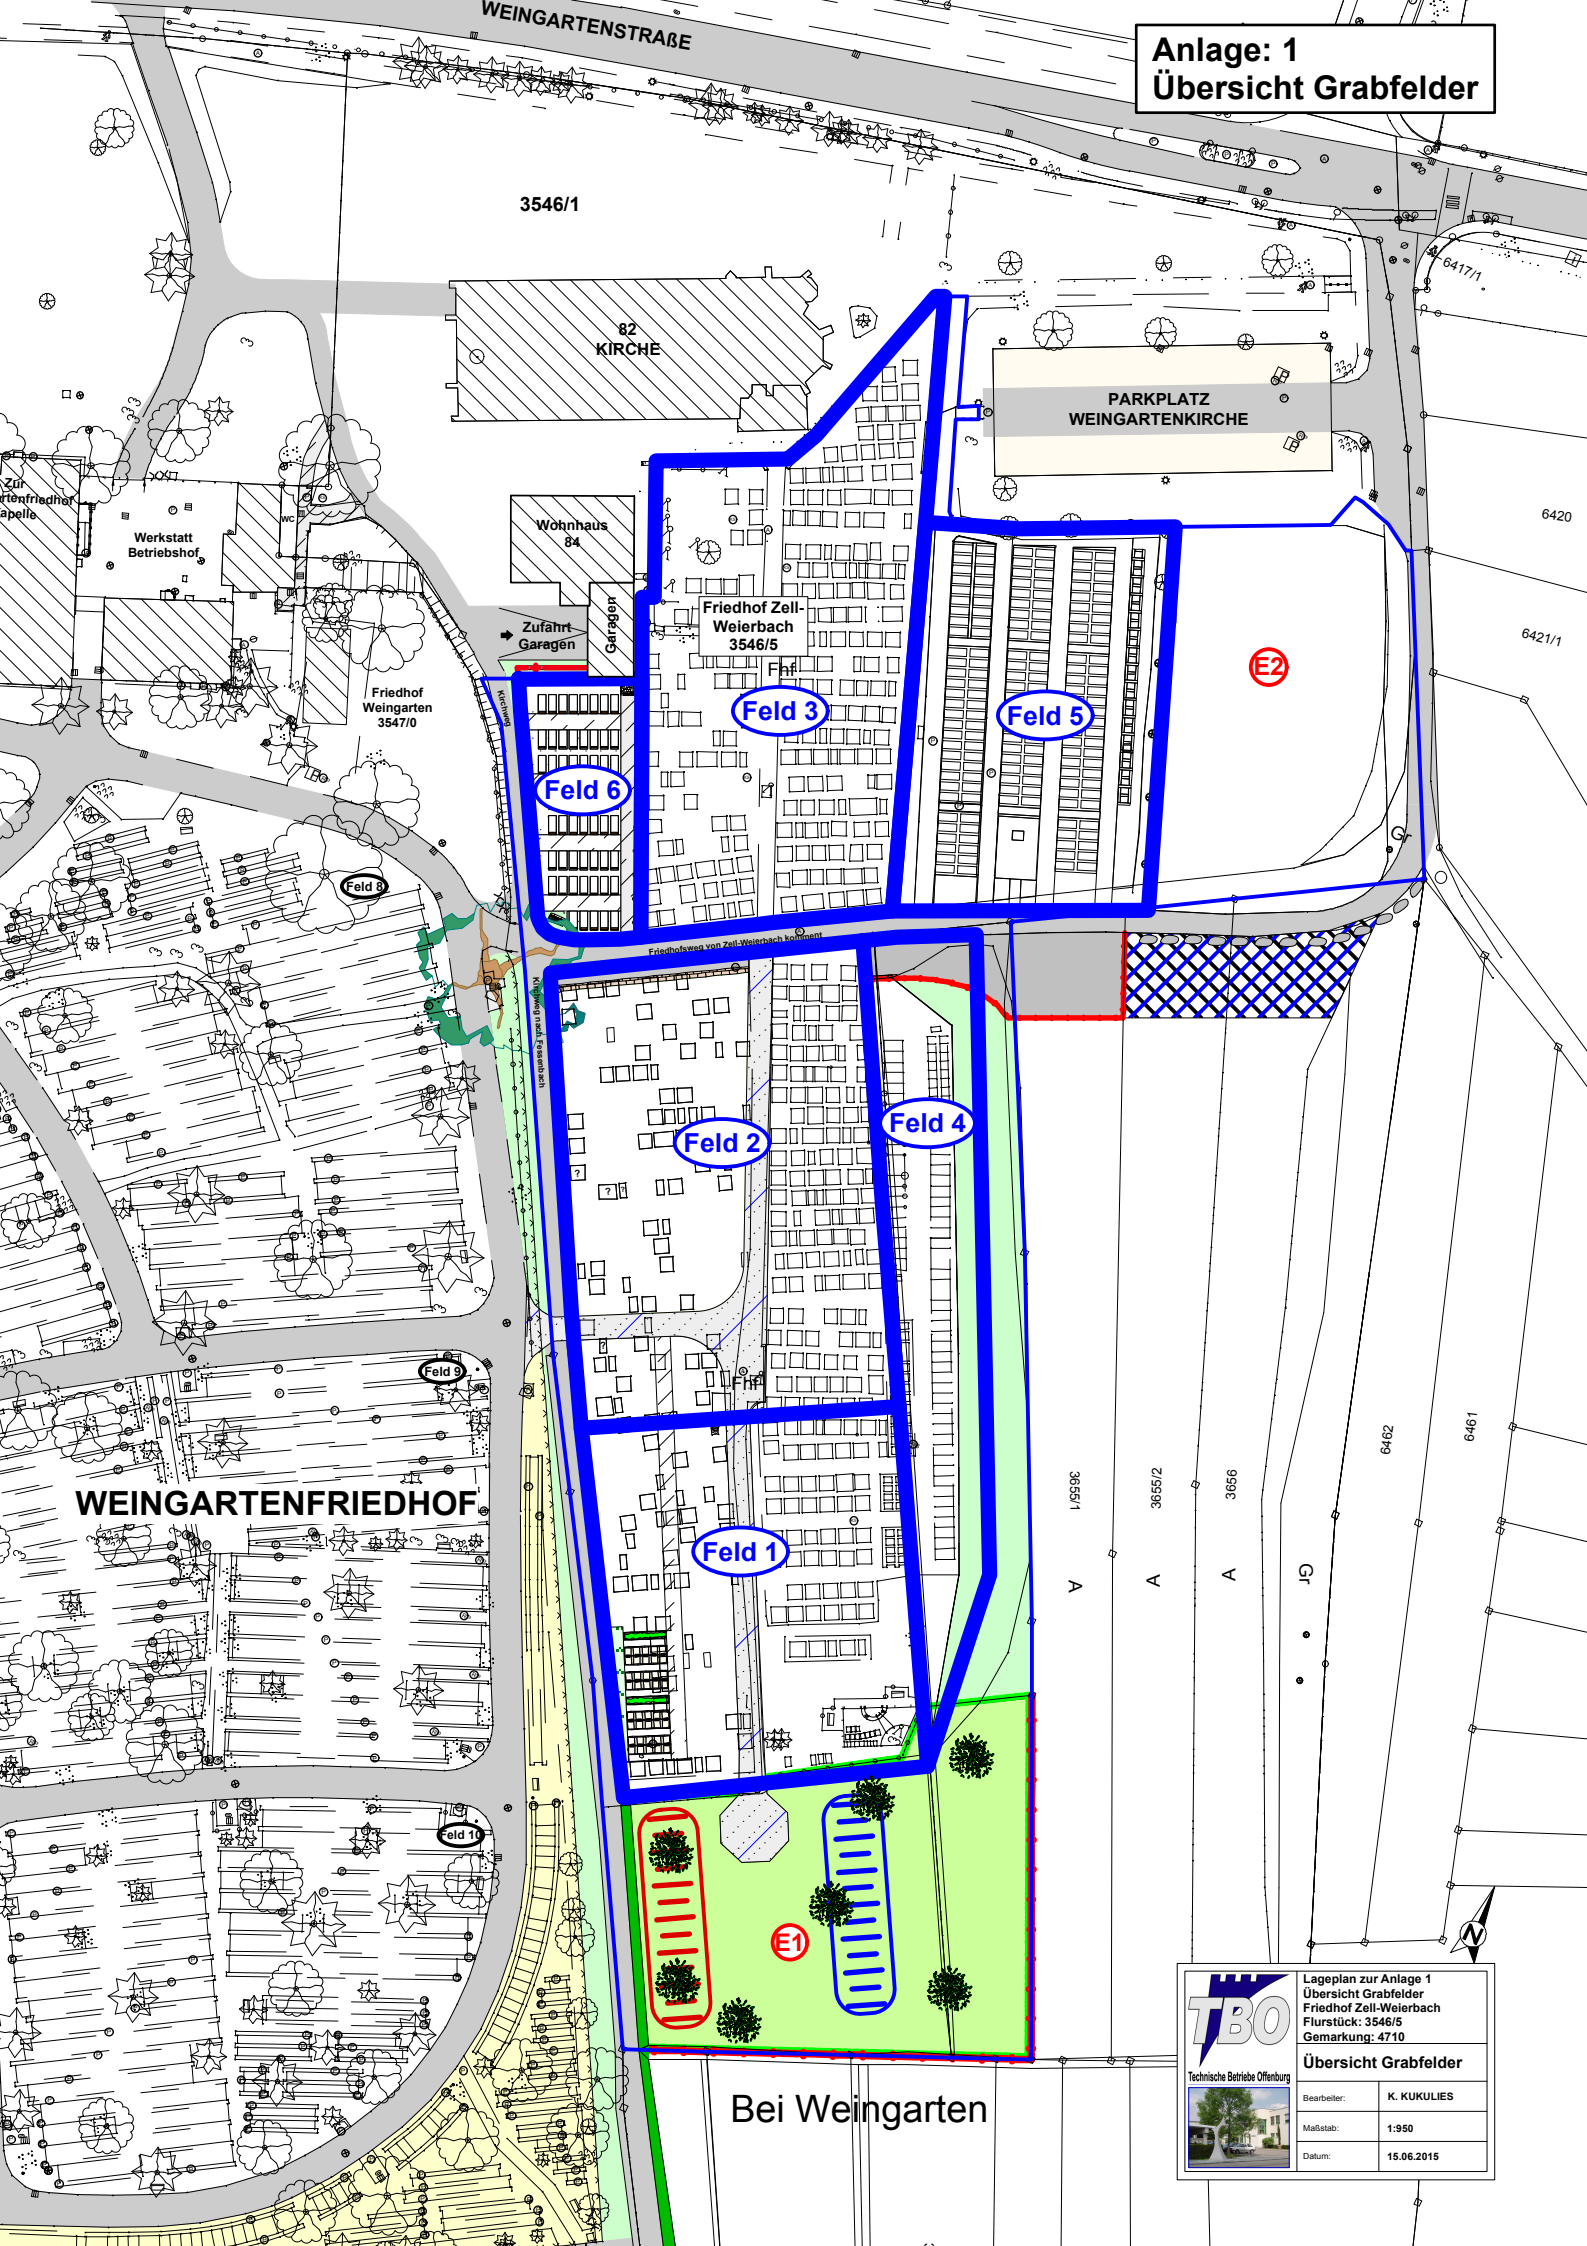

# Anlage: 1 Übersicht Grabfelder

**WEINGARTENFRIEDHOF**

3546/1

82 KIRCHE

PARKPLATZ WEINGARTENKIRCHE

Wohnhaus 84

Friedhof Zell-Weierbach 3546/5

Feld 6

Feld 3

Feld 5

E2

Feld 2

Feld 4

Feld 1

E1

Bei Weingarten

 Technische Betriebe Offenburg	Lageplan zur Anlage 1 Übersicht Grabfelder Friedhof Zell-Weierbach Flurstück: 3546/5 Gemarkung: 4710
	Übersicht Grabfelder
Bearbeiter:	K. KUKULIES
Maßstab:	1:950
Datum:	15.06.2015