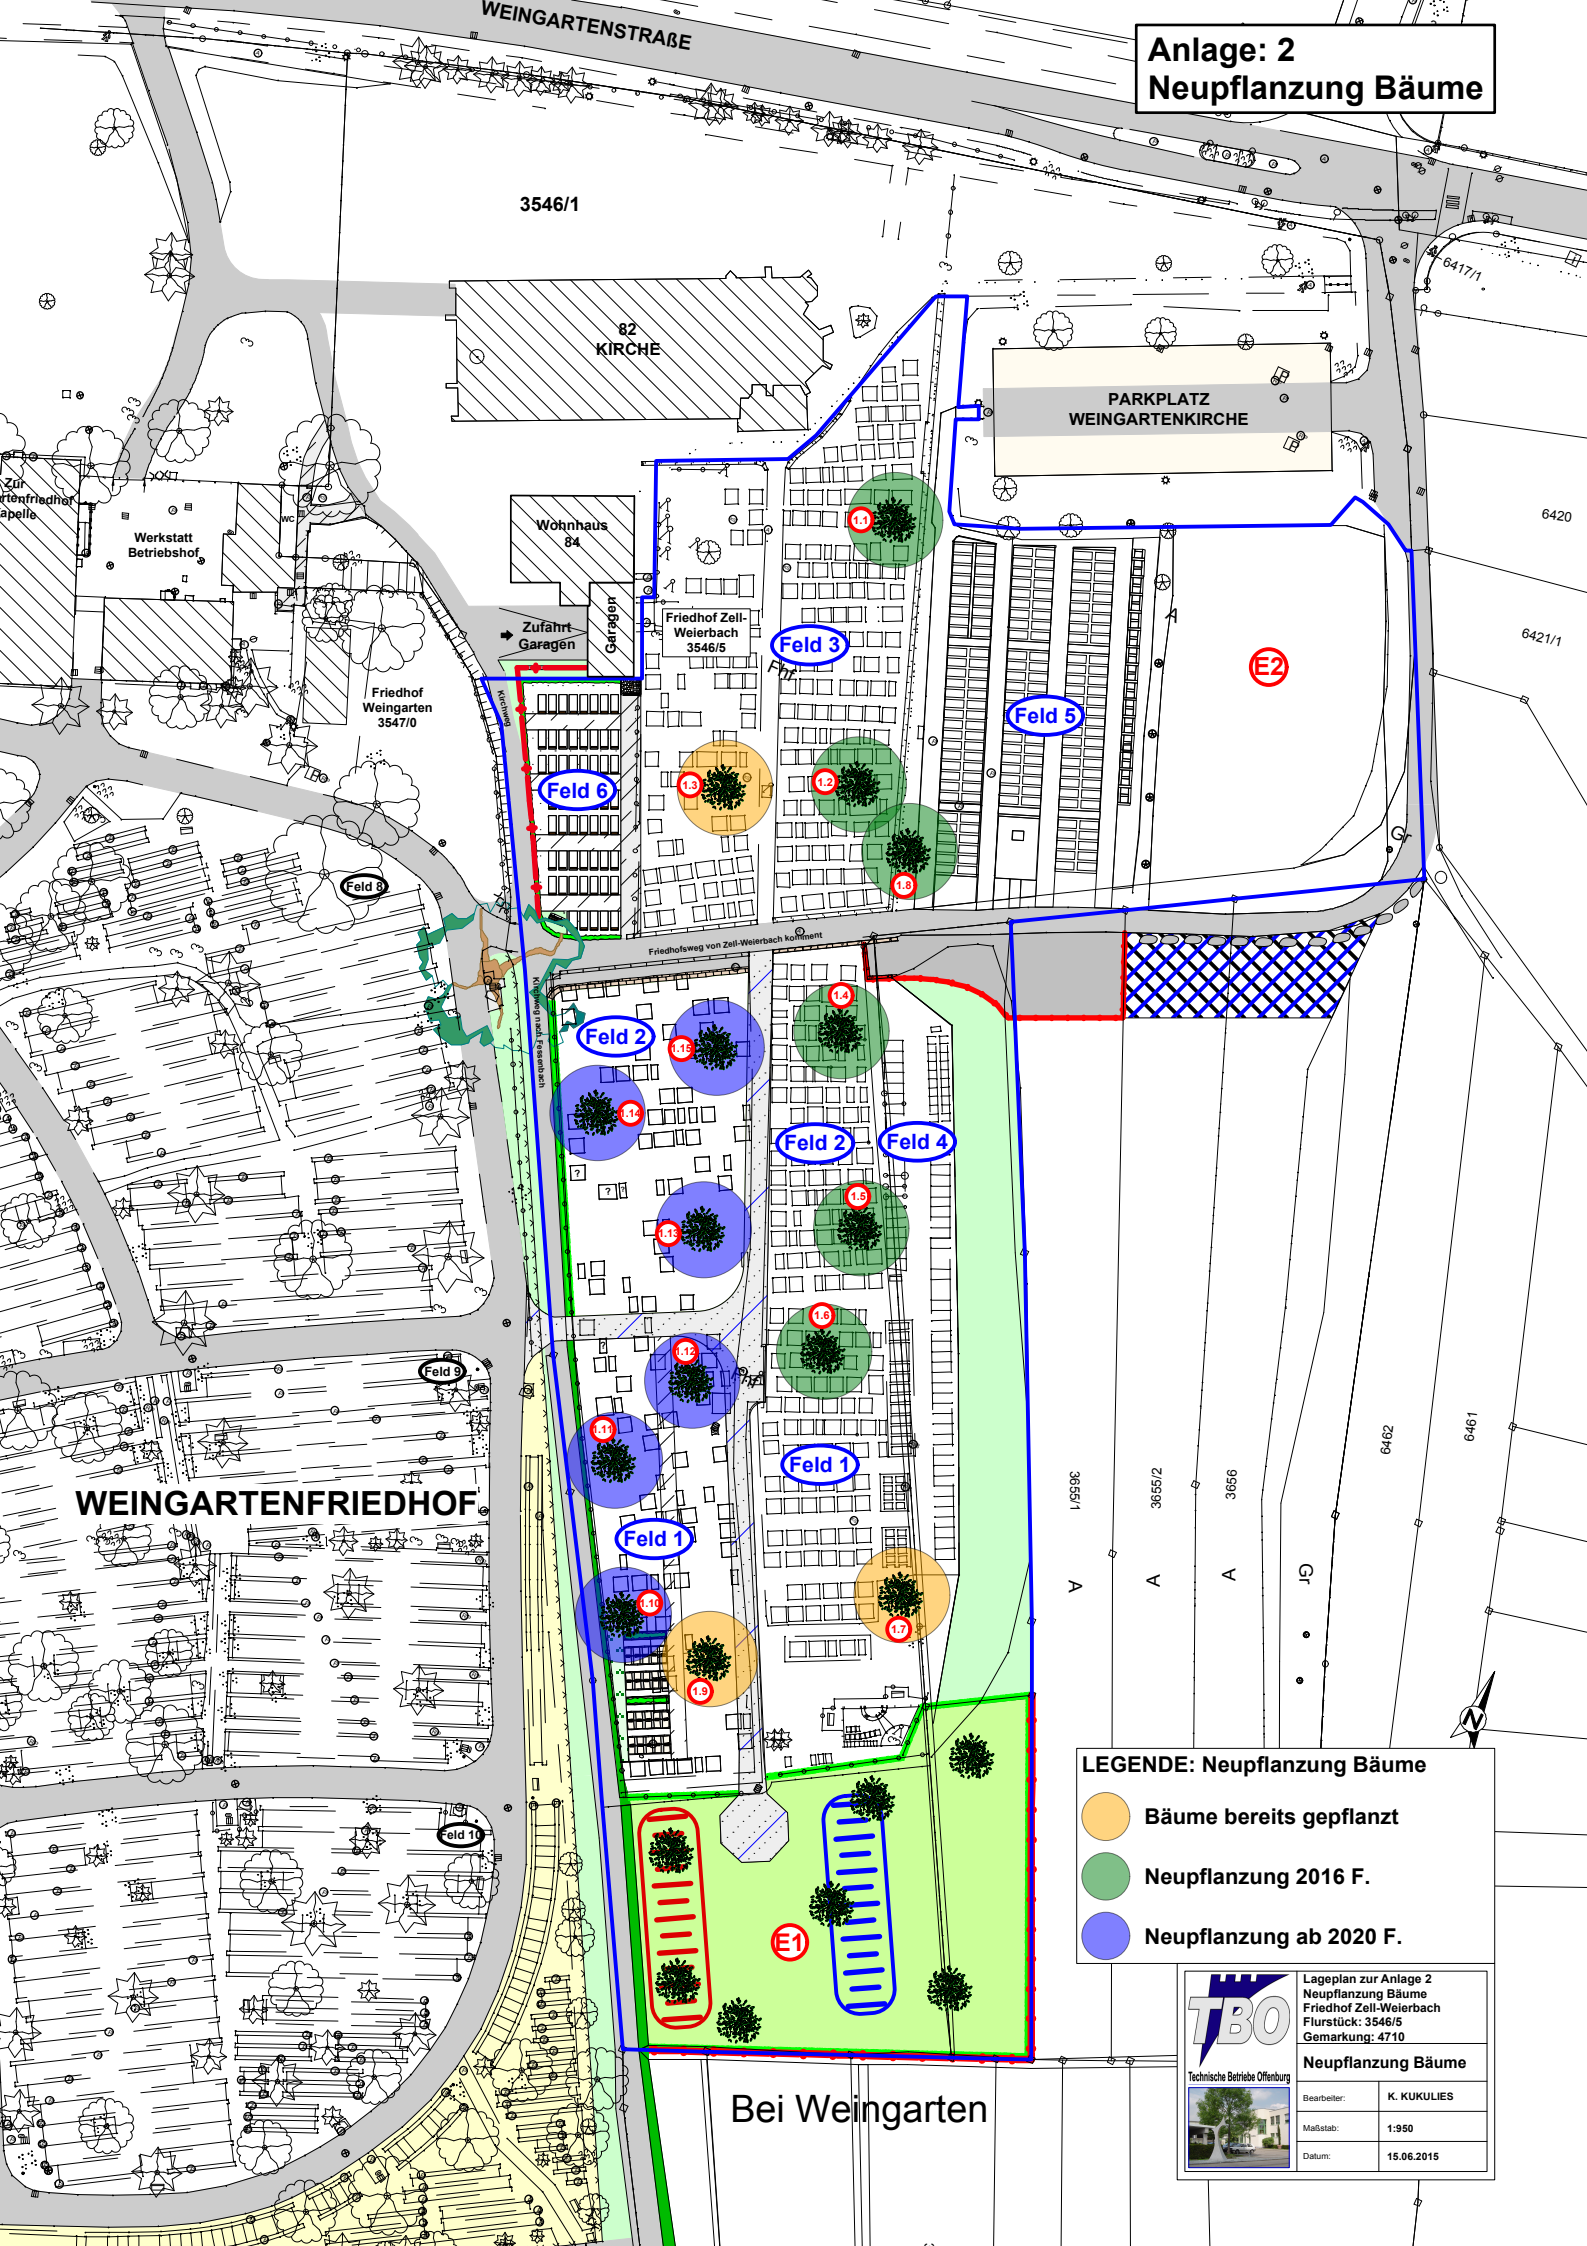

Anlage: 2 Neupflanzung Bäume

3546/1

82 KIRCHE

PARKPLATZ WEINGARTENKIRCHE

Wohnhaus 84

Friedhof Zell-Weierbach 3546/5

Feld 3

E2

Zufahrt Garagen

Garage

Feld 6

Feld 5

Feld 2

Feld 2

Feld 4

Feld 1

Feld 1

WEINGARTENFRIEDHOF

Bei Weingarten

LEGENDE: Neupflanzung Bäume

- Bäume bereits gepflanzt
- Neupflanzung 2016 F.
- Neupflanzung ab 2020 F.

 Technische Betriebe Offenburg	Lageplan zur Anlage 2 Neupflanzung Bäume Friedhof Zell-Weierbach Flurstück: 3546/5 Gemarkung: 4710
	Neupflanzung Bäume
Bearbeiter:	K. KUKULIES
Maßstab:	1:950
Datum:	15.06.2015