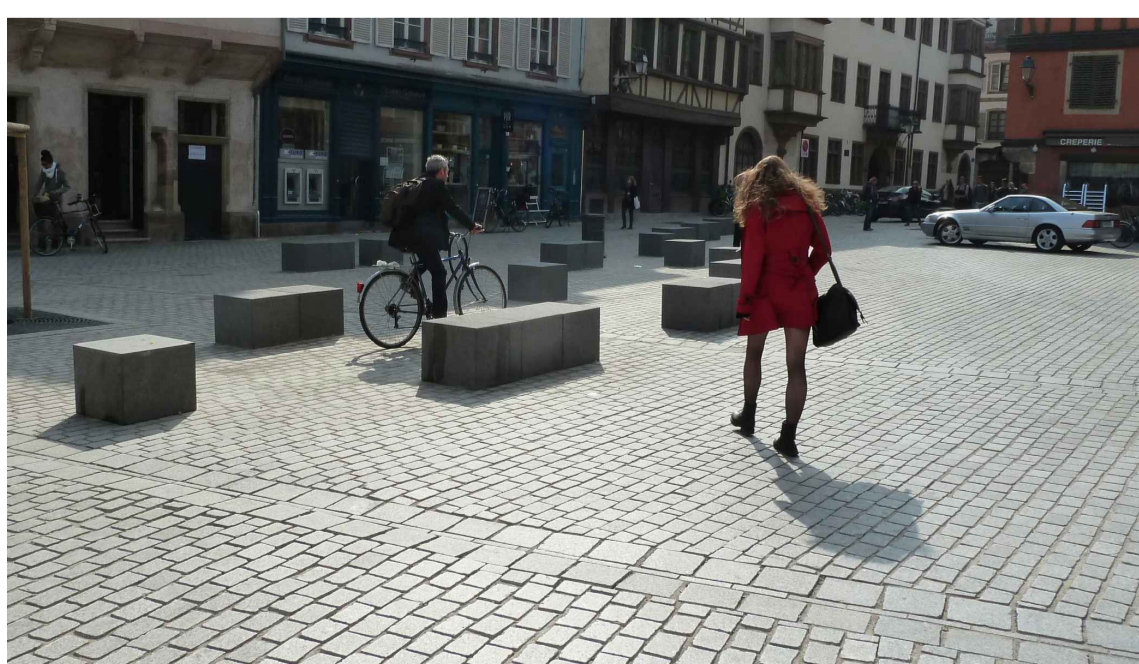

Holzbalken als Bank, Platz der Menschenrechte München

Holzbalken als Bank, Platz der Menschenrechte München

Fuß- und Radweg mit breiter Einfassung, München Riem

Lange Bänke, Parc Albert Schweitzer, Straßburg

Randbeet

Lange Bankelemente, Integration der Bestandsbäume, Parc Albert Schweitzer, Straßburg

Rasenflächen mit Metalleinfassung, Sydney Universität

Sitzwürfel z.B. Place St. Etienne, Straßburg

Natursteinpflaster

Schnitt Nord - Süd

Hochkronige Bäume

Schnitt Ost - West