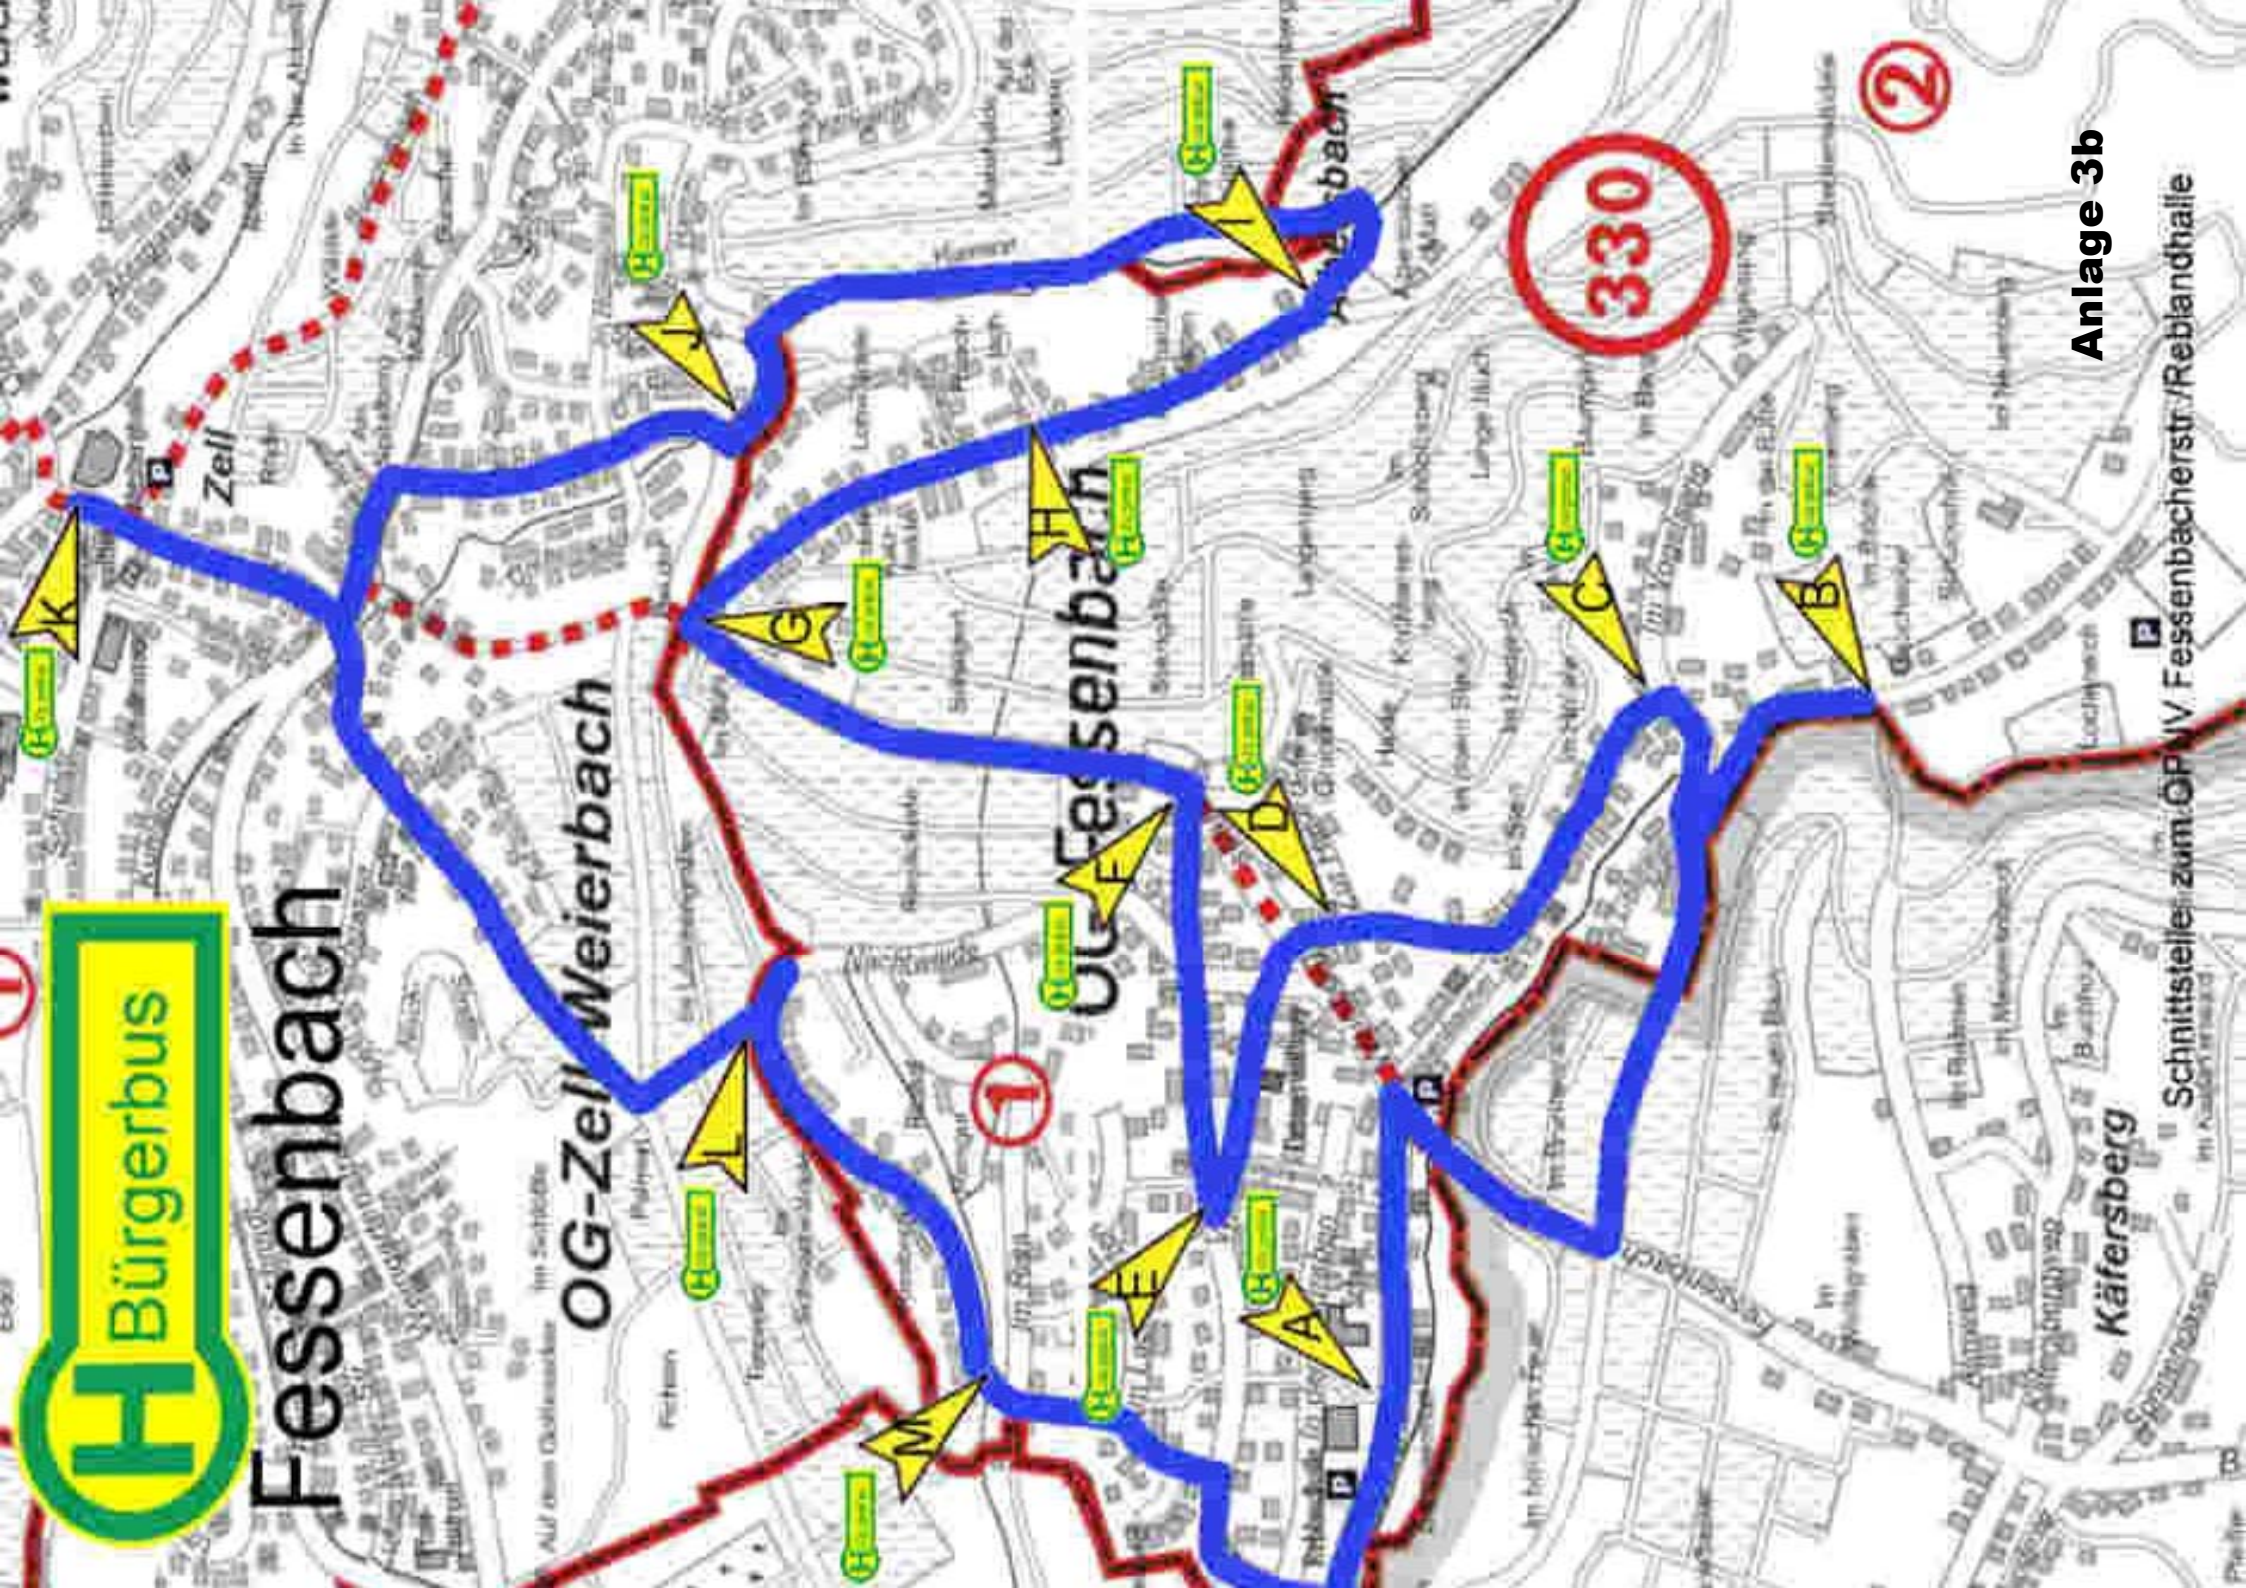

Fessenbach

OG-Zell Weierbach

Anlage 3b

Schnittstelle zum ÖPNV Fessenbacherstr./Reibandhalle