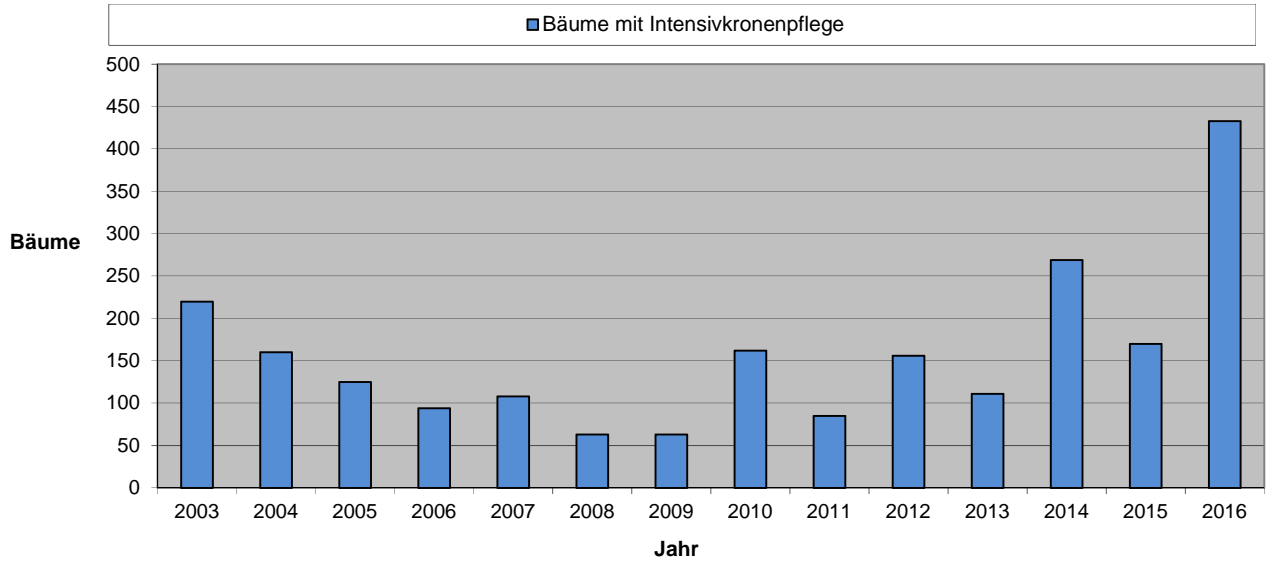

Entwicklung Bäume Intensivkronenpflege 2003-2016

ab 2015 mit TBO- und Ortsteil-Bäumen und ab 2016 mit Wohnbau-/Stadtbau-Bäumen

Jahr	2003	2004	2005	2006	2007	2008	2009	2010	2011	2012	2013	2014	2015	2016
Bäume mit Intensivkronenpflege	220	160	125	94	108	63	63	162	85	156	111	269	170	433