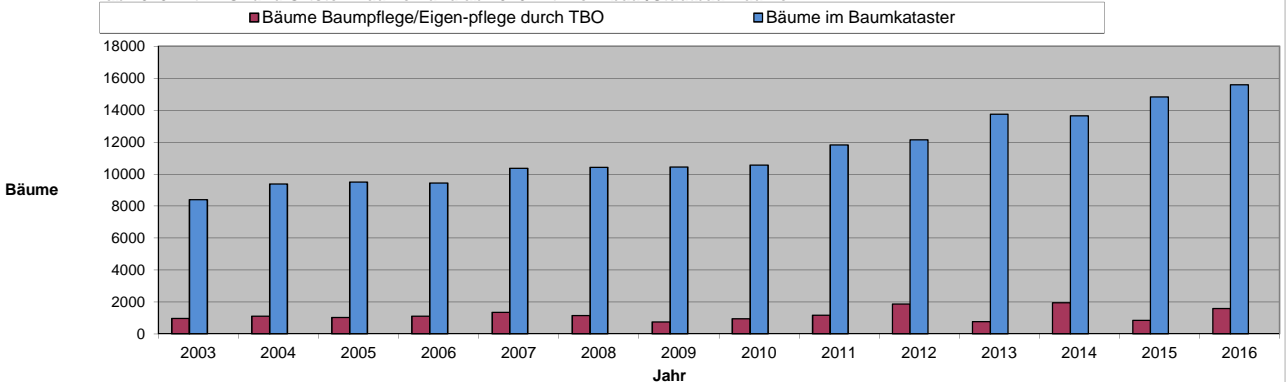

Entwicklung 2003 - 2016: Fällungen, Neupflanzungen

ab 2015 mit TBO- und Ortsteil-Bäumen und ab 2016 mit Wohnbau-/Stadtbau-Bäumen

Jahr	2003	2004	2005	2006	2007	2008	2009	2010	2011	2012	2013	2014	2015	2016
gefällte Bäume	125	70	93	111	44	150	141	125	183	109	168	116	437	287
auszugleichen n. BaumschVO								94	135	80	82	75	260	155
zusätzliche Ersatzbäume	33	59	47	48	44	57	60	56	0	0	64	45	0	92
Neubäume gesamt								150	76	76	157	150	267	341

Bäume im Baumkataster und zu pflegende Bäume 2003 - 2016

ab 2015 mit TBO- und Ortsteil-Bäumen und ab 2016 mit Wohnbau-/Stadtbau-Bäumen

Jahr	2003	2004	2005	2006	2007	2008	2009	2010	2011	2012	2013	2014	2015	2016
Bäume Baumpflege/Eigen-pflege durch TBO	970	1105	1021	1094	1345	1141	737	934	1156	1856	757	1950	847	1587
Bäume im Baumkataster	8.384	9.367	9.499	9.423	10.350	10.404	10.432	10.546	11.804	12.142	13.731	13.638	14.814	15.571