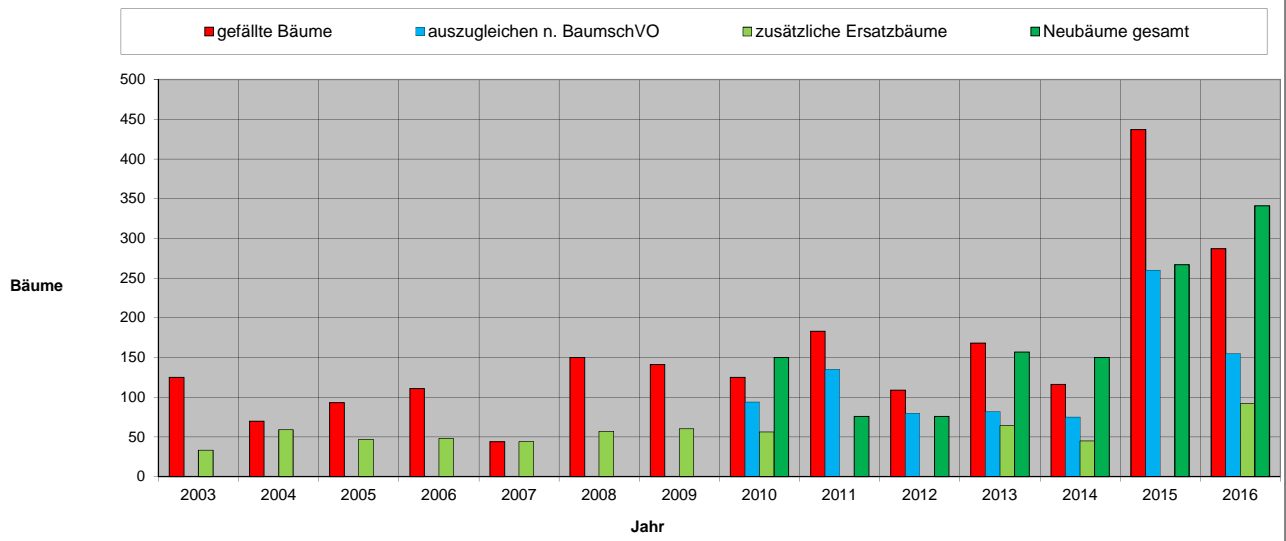

Entwicklung 2003 - 2016: Fällungen, Neupflanzungen

ab 2015 mit TBO- und Ortsteil-Bäumen und ab 2016 mit Wohnbau-/Stadtbau-Bäumen

Jahr	2003	2004	2005	2006	2007	2008	2009	2010	2011	2012	2013	2014	2015	2016
gefällte Bäume	125	70	93	111	44	150	141	125	183	109	168	116	437	287
auszugleichen n. BaumschVO								94	135	80	82	75	260	155
zusätzliche Ersatzbäume	33	59	47	48	44	57	60	56	0	0	64	45	0	92
Neubäume gesamt								150	76	76	157	150	267	341

Bäume im Baumkataster und zu pflegende Bäume 2003 - 2016

ab 2015 mit TBO- und Ortsteil-Bäumen und ab 2016 mit Wohnbau-/Stadtbau-Bäumen

Jahr	2003	2004	2005	2006	2007	2008	2009	2010	2011	2012	2013	2014	2015	2016
Bäume Baumpflege/Eigen-pflege durch TBO	970	1105	1021	1094	1345	1141	737	934	1156	1856	757	1950	847	1587
Bäume im Baumkataster	8.384	9.367	9.499	9.423	10.350	10.404	10.432	10.546	11.804	12.142	13.731	13.638	14.814	15.571