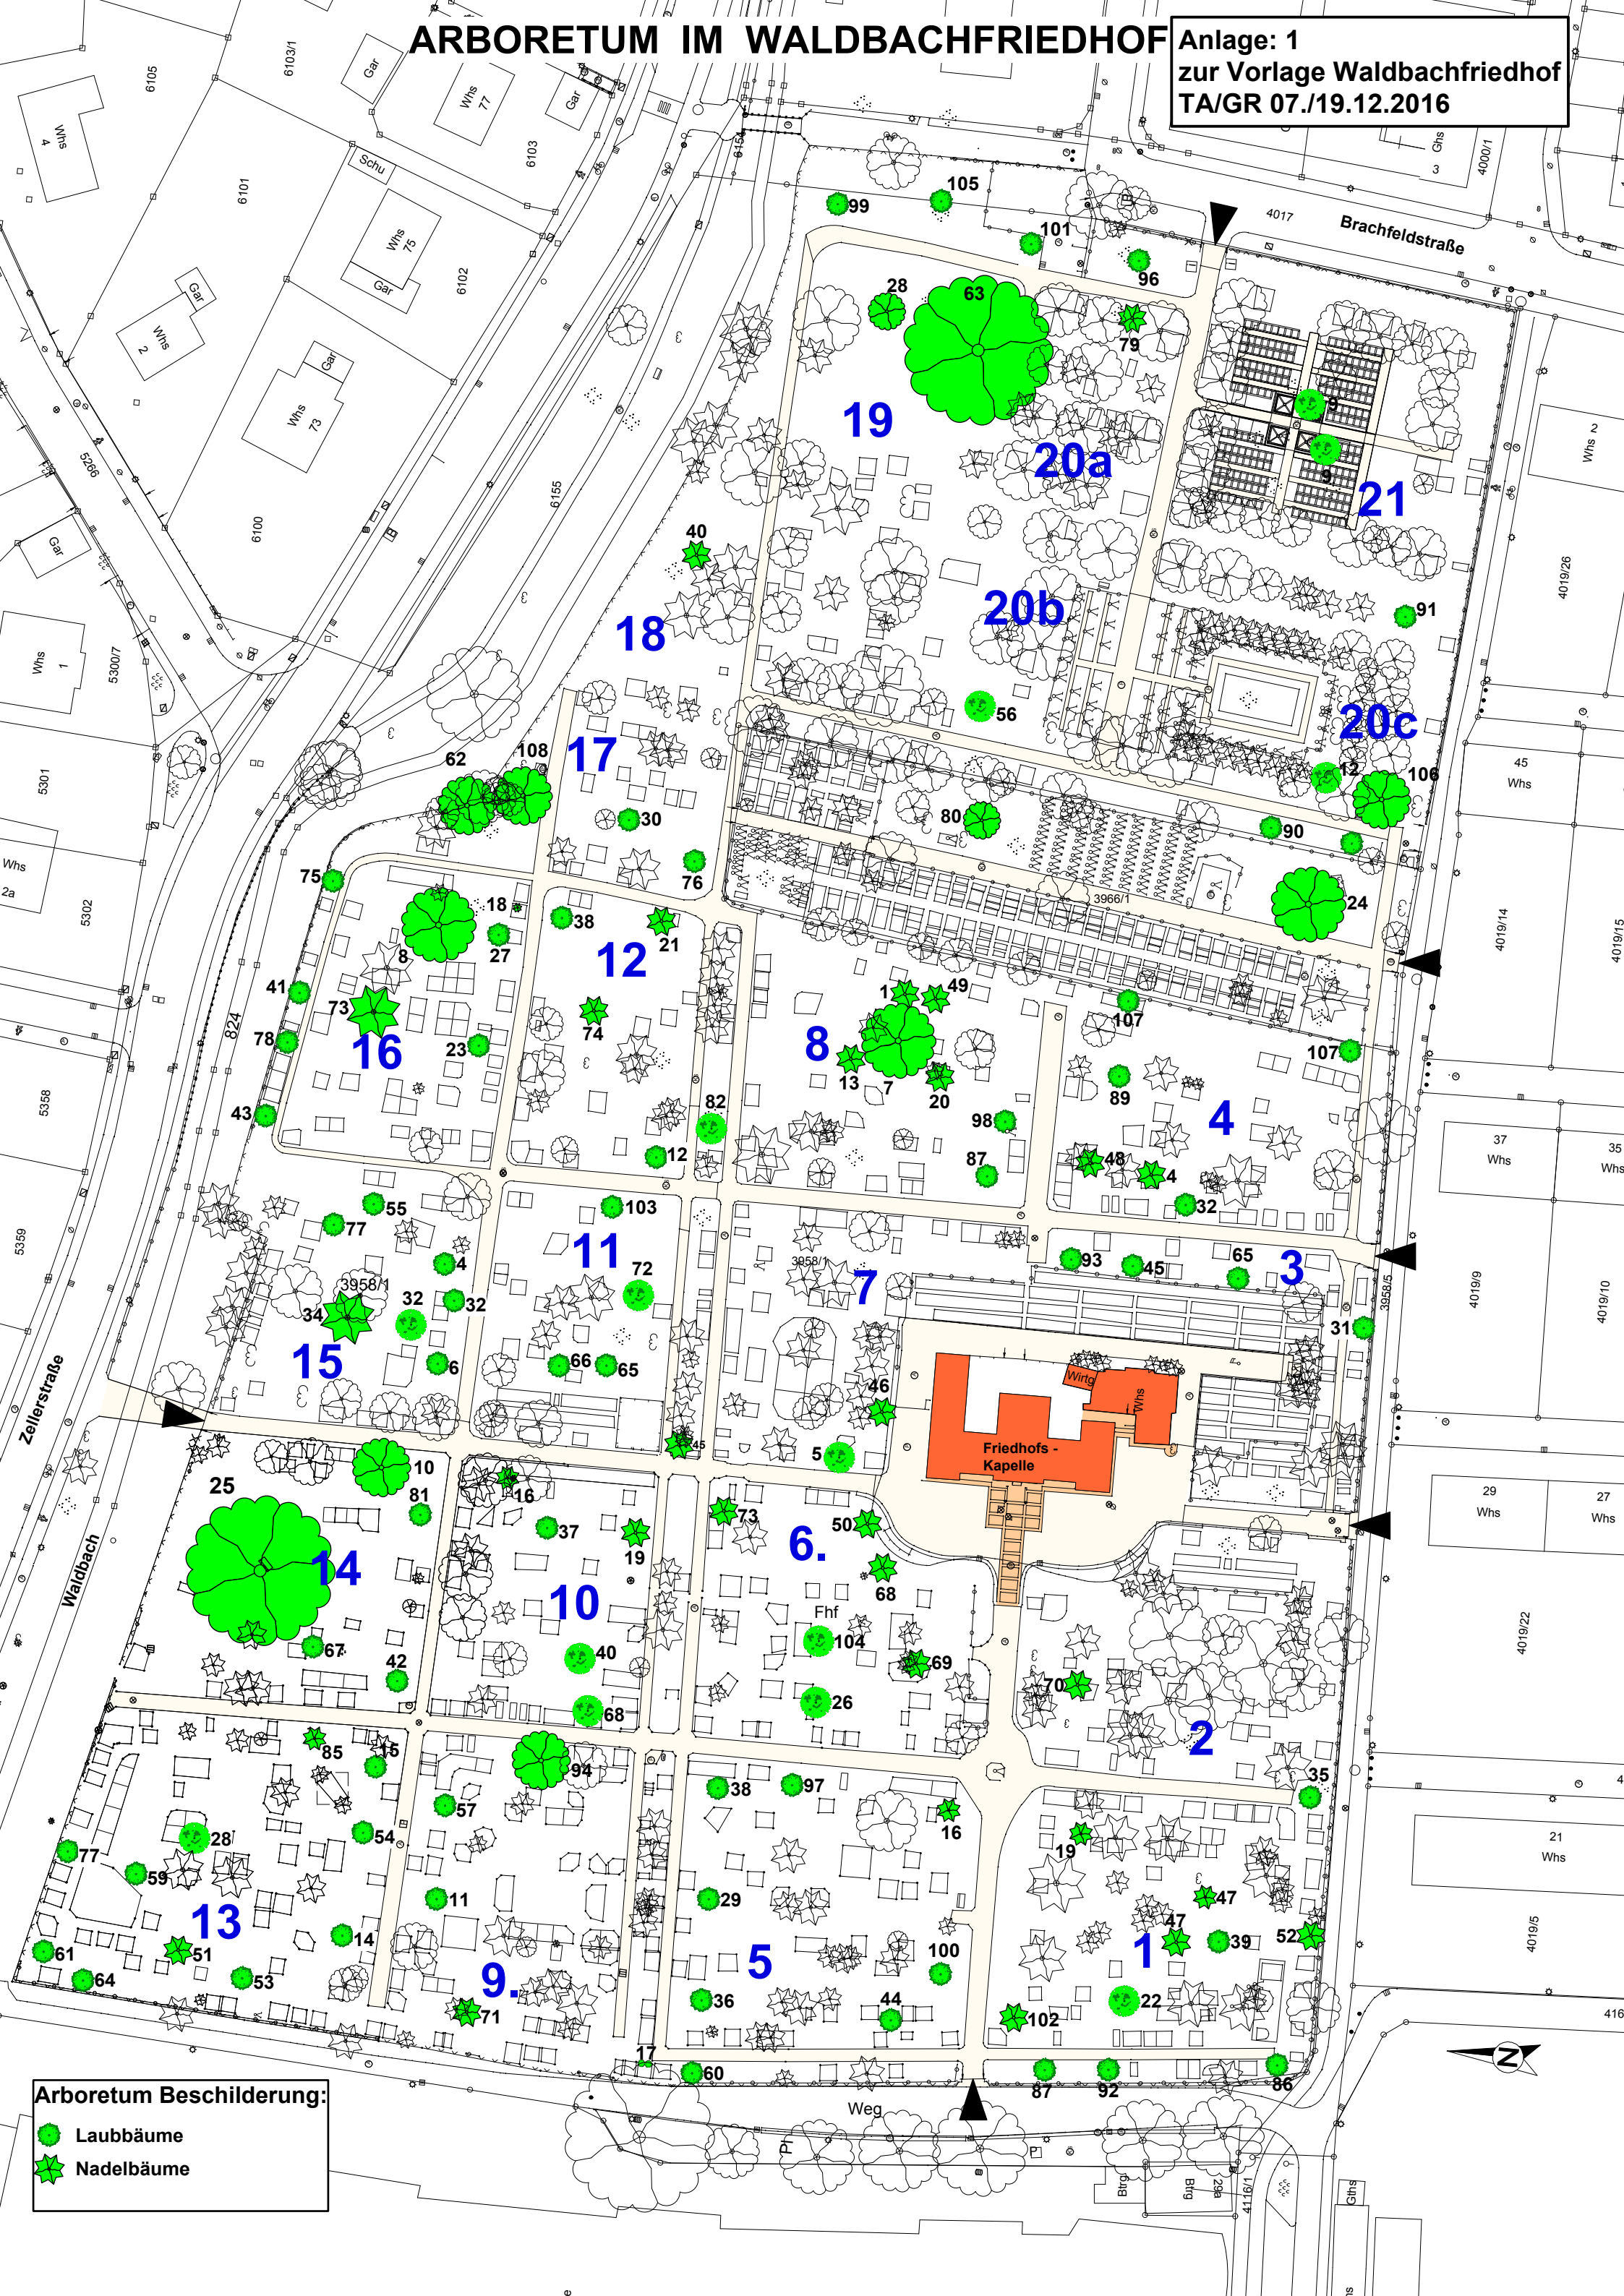

ARBORETUM IM WALDBACHFRIEDHOF

Anlage: 1
zur Vorlage Waldbachfriedhof
TA/GR 07./19.12.2016

Arboretum Beschilderung:

- Laubbäume
- ★ Nadelbäume