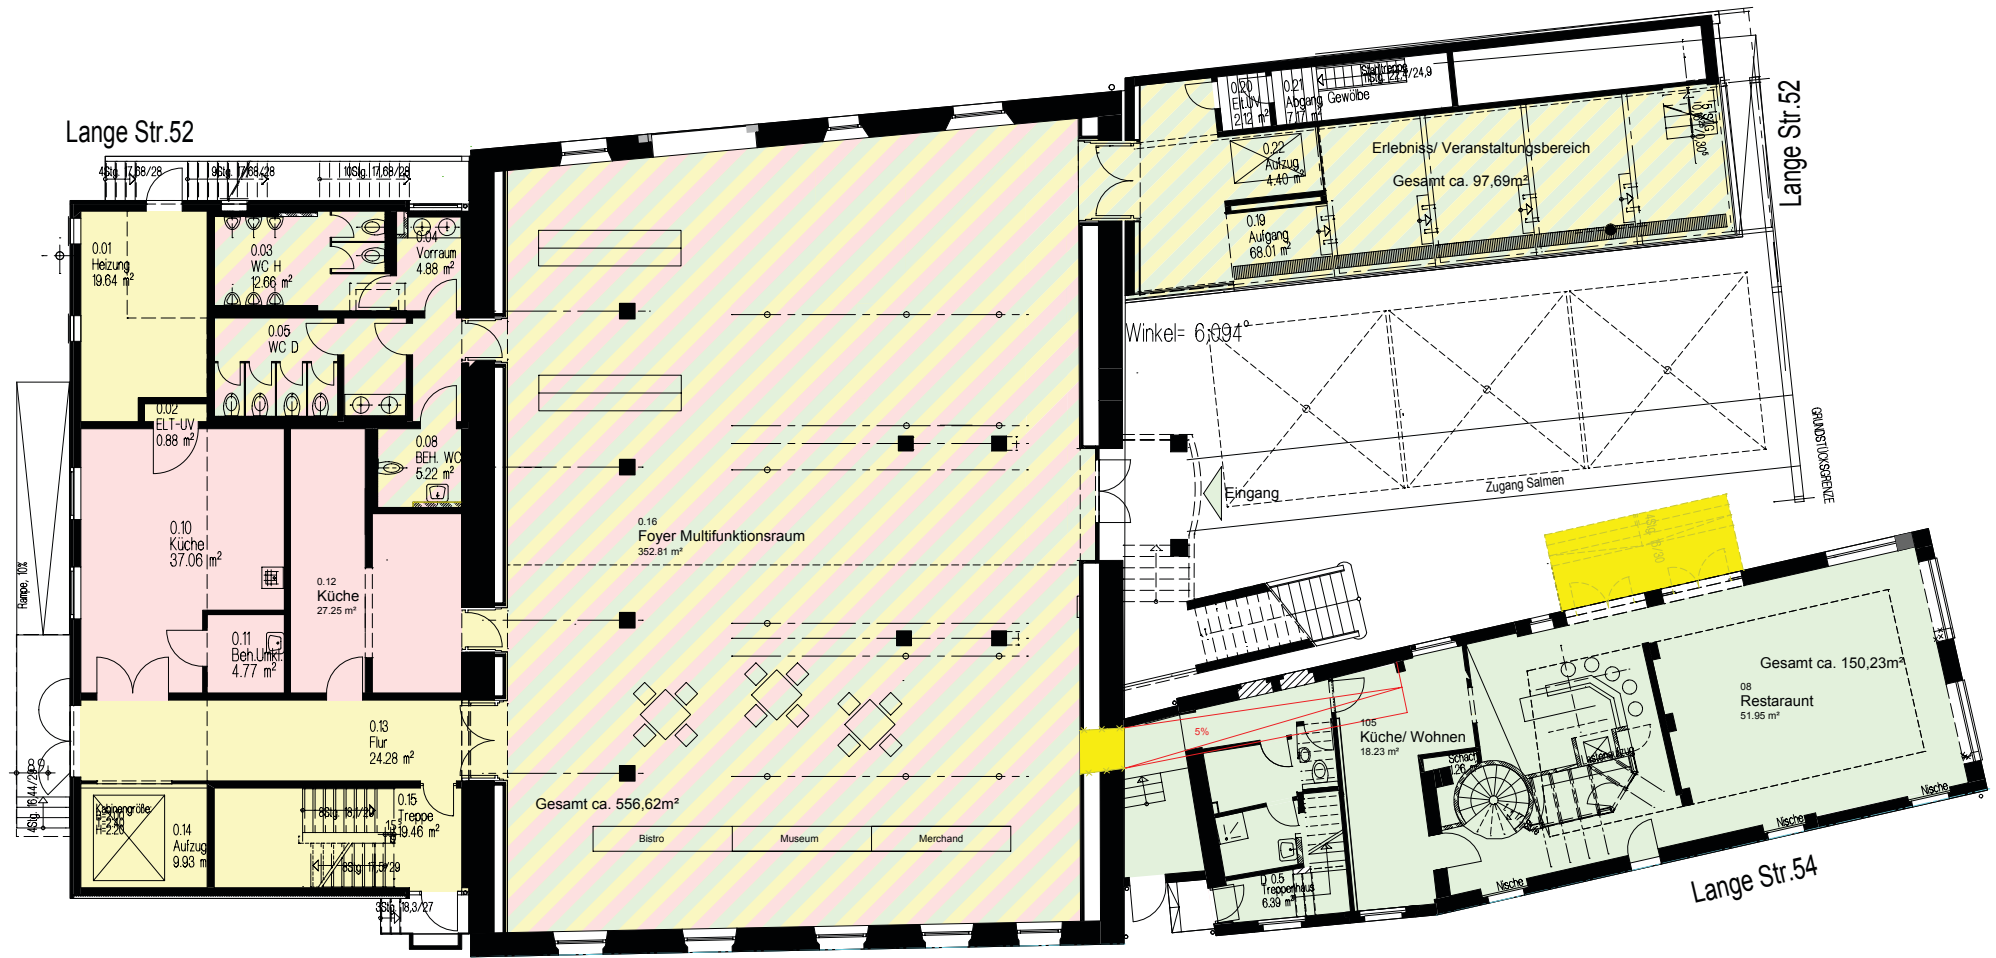

Anlage 2b

Keller Veranstaltung

Salmen Saal + Bistro  
 Untergeschoss  
 kleine Variante B    M 1:150

- Gastronomie
- Veranstaltung
- Ausstellung/ Erinnerungsraum
- Multifunktion

Salmen Saal + Bistro  
 Erdgeschoss  
 kleine Variante B M 1:150

Lange Str.52

- Ausstellung/ Erinnerungsraum
- Veranstaltung (Salmensaal)
- Erlebniss/ Veranstaltungsbereich

Salmen Saal + Bistro  
 Obergeschoss  
 kleine Variante B M 1:150

Veranstaltung

Salmen Saal + Bistro  
 Dachgeschoss  
 kleine Variante B M 1:150