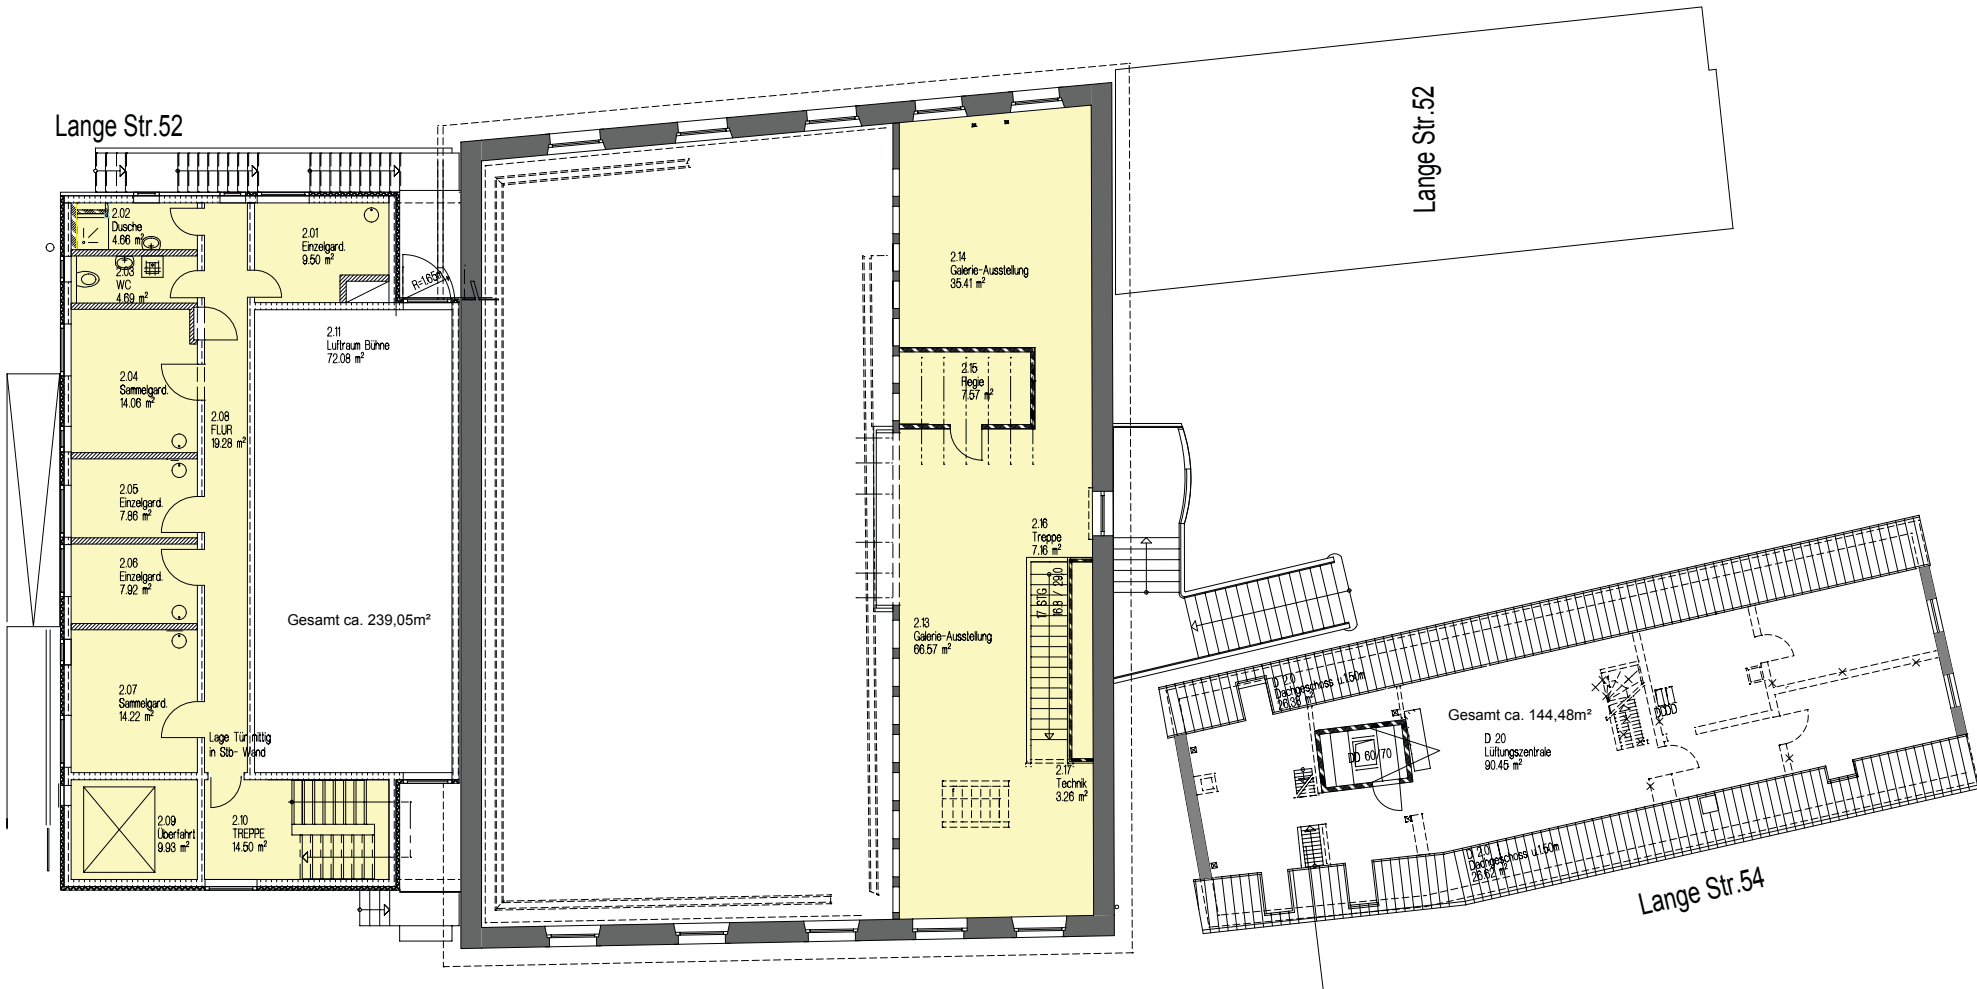

Anlage 2b

Keller Veranstaltung

Salmen Saal + Bistro  
 Untergeschoss  
 kleine Variante B    M 1:150

- Gastronomie
- Veranstaltung
- Ausstellung/ Erinnerungsraum
- Multifunktion

Salmen Saal + Bistro  
 Erdgeschoss  
 kleine Variante B M 1:150

Lange Str.52

- Ausstellung/ Erinnerungsraum
- Veranstaltung (Salmensaal)
- Erlebniss/ Veranstaltungsbereich

Salmen Saal + Bistro  
 Obergeschoss  
 kleine Variante B M 1:150

Veranstaltung

Salmen Saal + Bistro  
 Dachgeschoss  
 kleine Variante B M 1:150