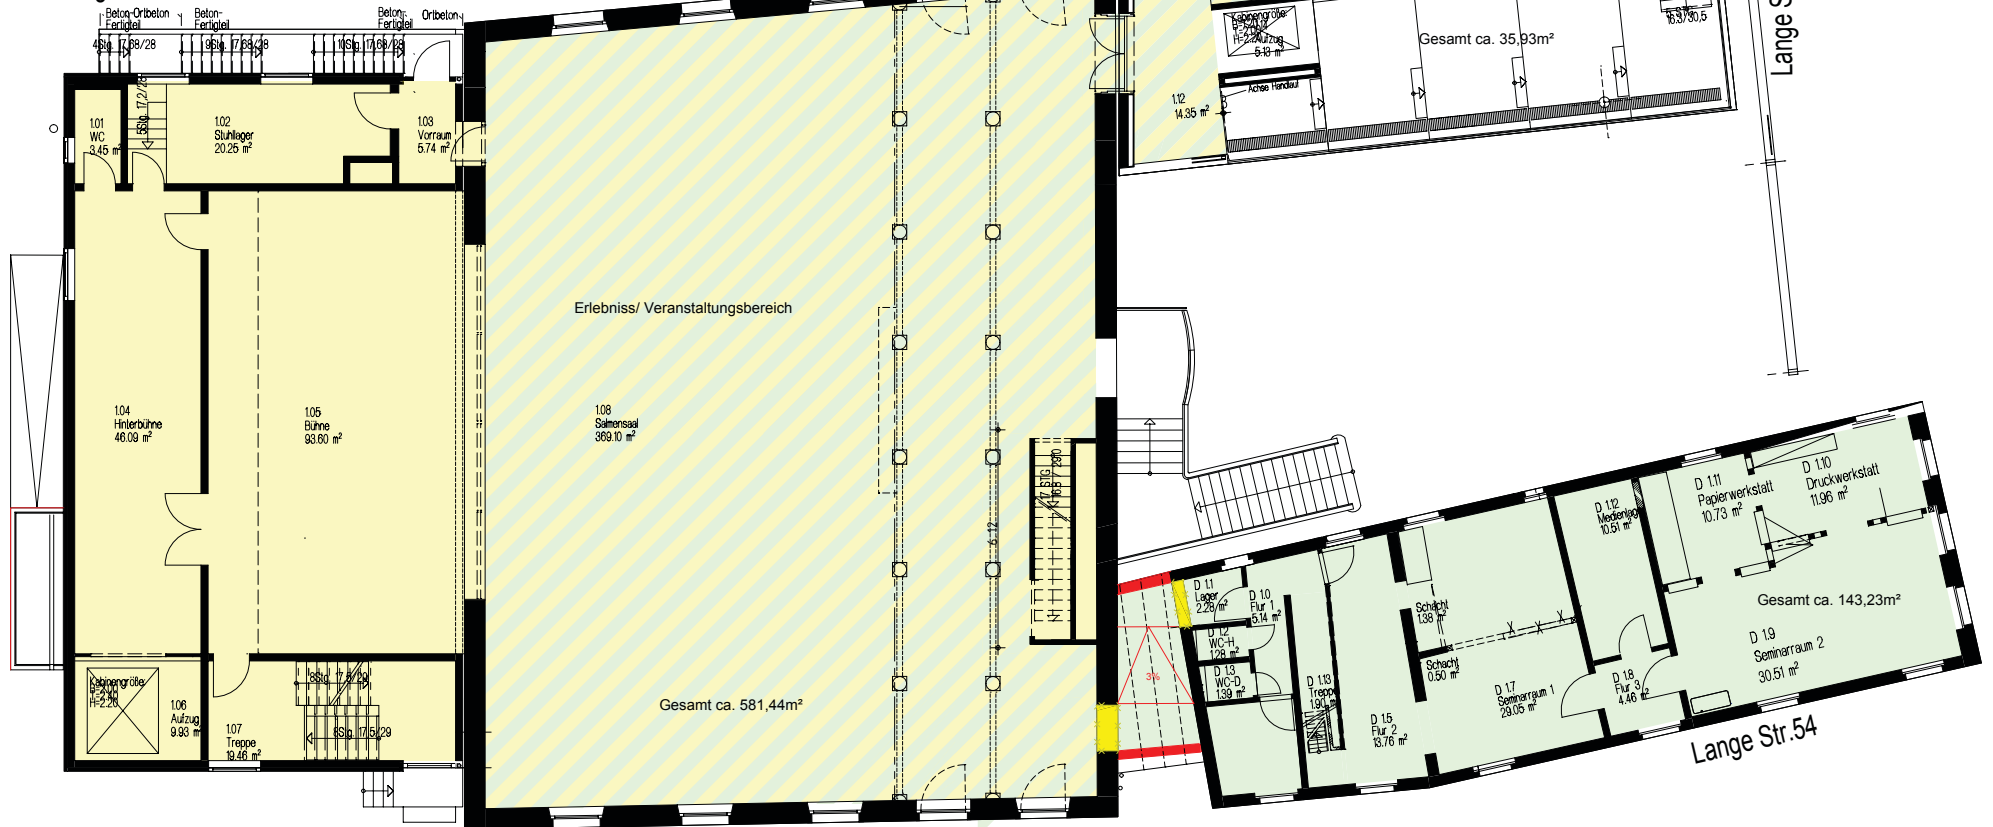

Anlage 2b

Keller Veranstaltung

Salmen Saal + Bistro  
 Untergeschoss  
 kleine Variante B    M 1:150

- Gastronomie
- Veranstaltung
- Ausstellung/ Erinnerungsraum
- Multifunktion

Salmen Saal + Bistro  
 Erdgeschoss  
 kleine Variante B M 1:150

Lange Str.52

- Ausstellung/ Erinnerungsraum
- Veranstaltung (Salmensaal)
- Erlebniss/ Veranstaltungsbereich

Salmen Saal + Bistro  
 Obergeschoss  
 kleine Variante B M 1:150

Veranstaltung

Salmen Saal + Bistro  
 Dachgeschoss  
 kleine Variante B M 1:150