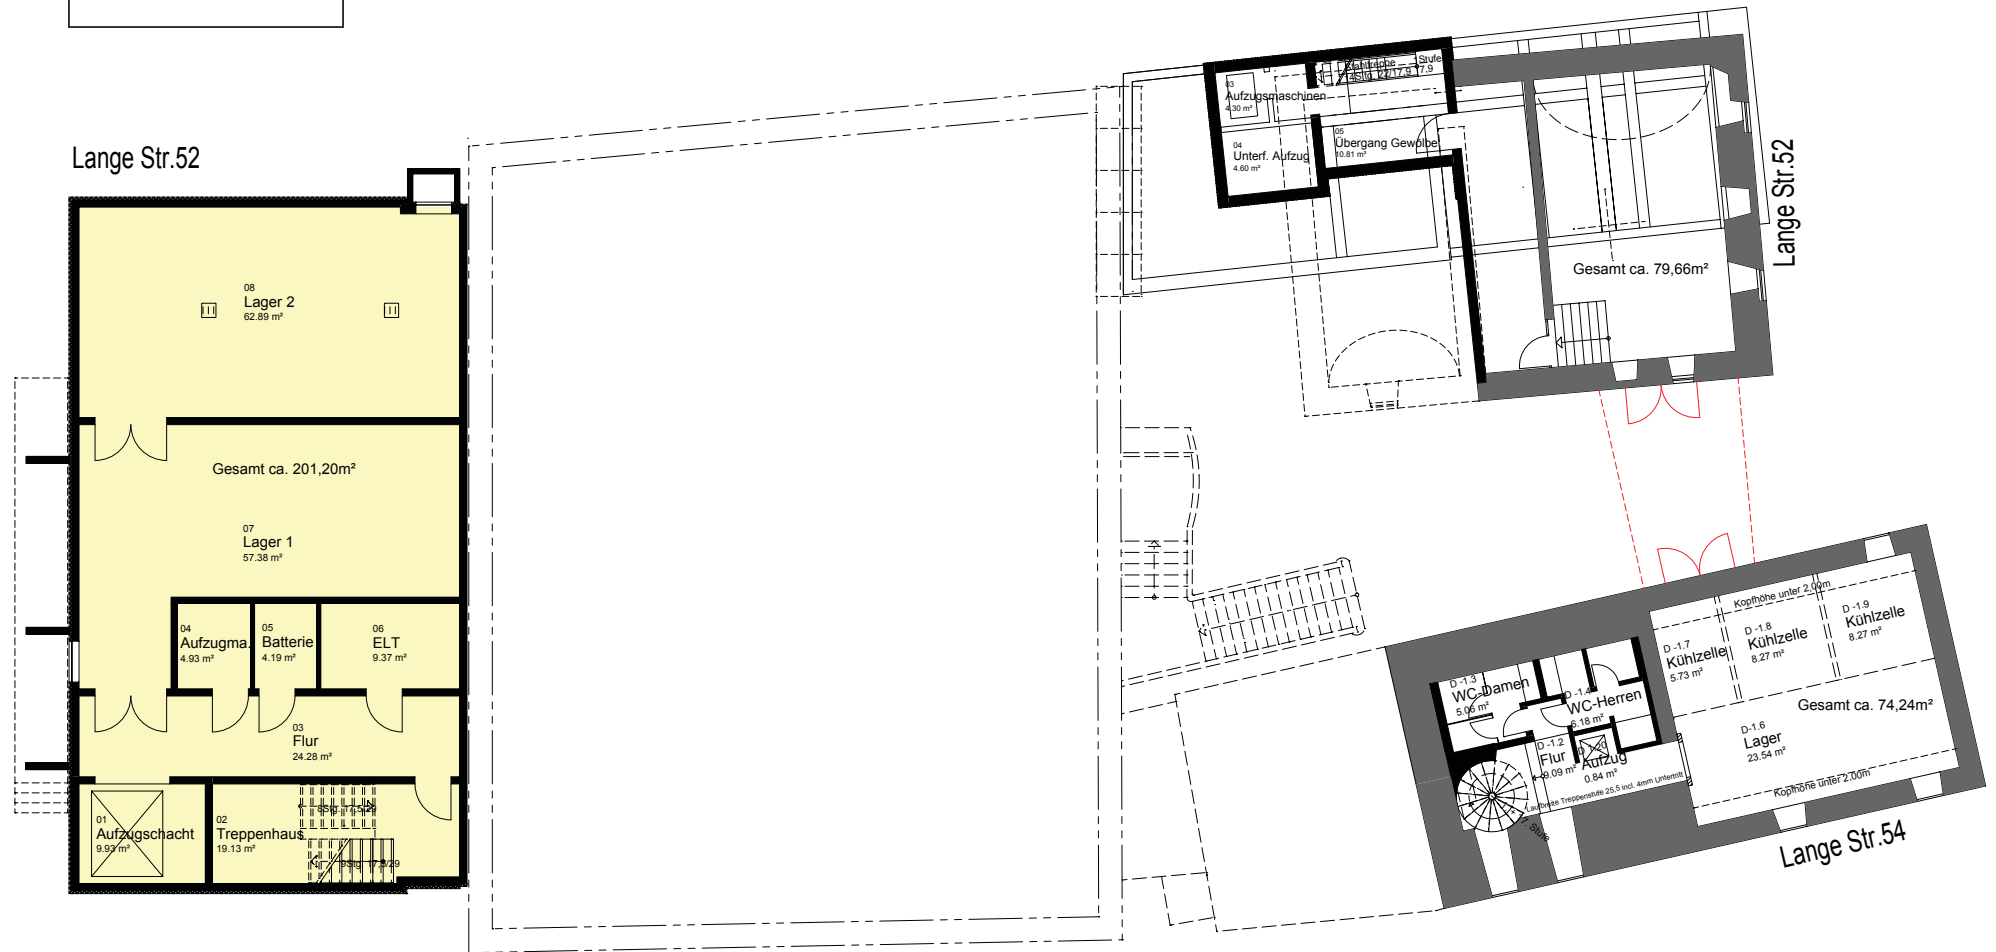

Anlage 2b

Keller Veranstaltung

Salmen Saal + Bistro  
 Untergeschoss  
 kleine Variante B    M 1:150

- Gastronomie
- Veranstaltung
- Ausstellung/ Erinnerungsraum
- Multifunktion

Salmen Saal + Bistro  
 Erdgeschoss  
 kleine Variante B M 1:150

Lange Str.52

- Ausstellung/ Erinnerungsraum
- Veranstaltung (Salmensaal)
- Erlebniss/ Veranstaltungsbereich

Salmen Saal + Bistro  
 Obergeschoss  
 kleine Variante B M 1:150

Veranstaltung

Salmen Saal + Bistro  
 Dachgeschoss  
 kleine Variante B M 1:150