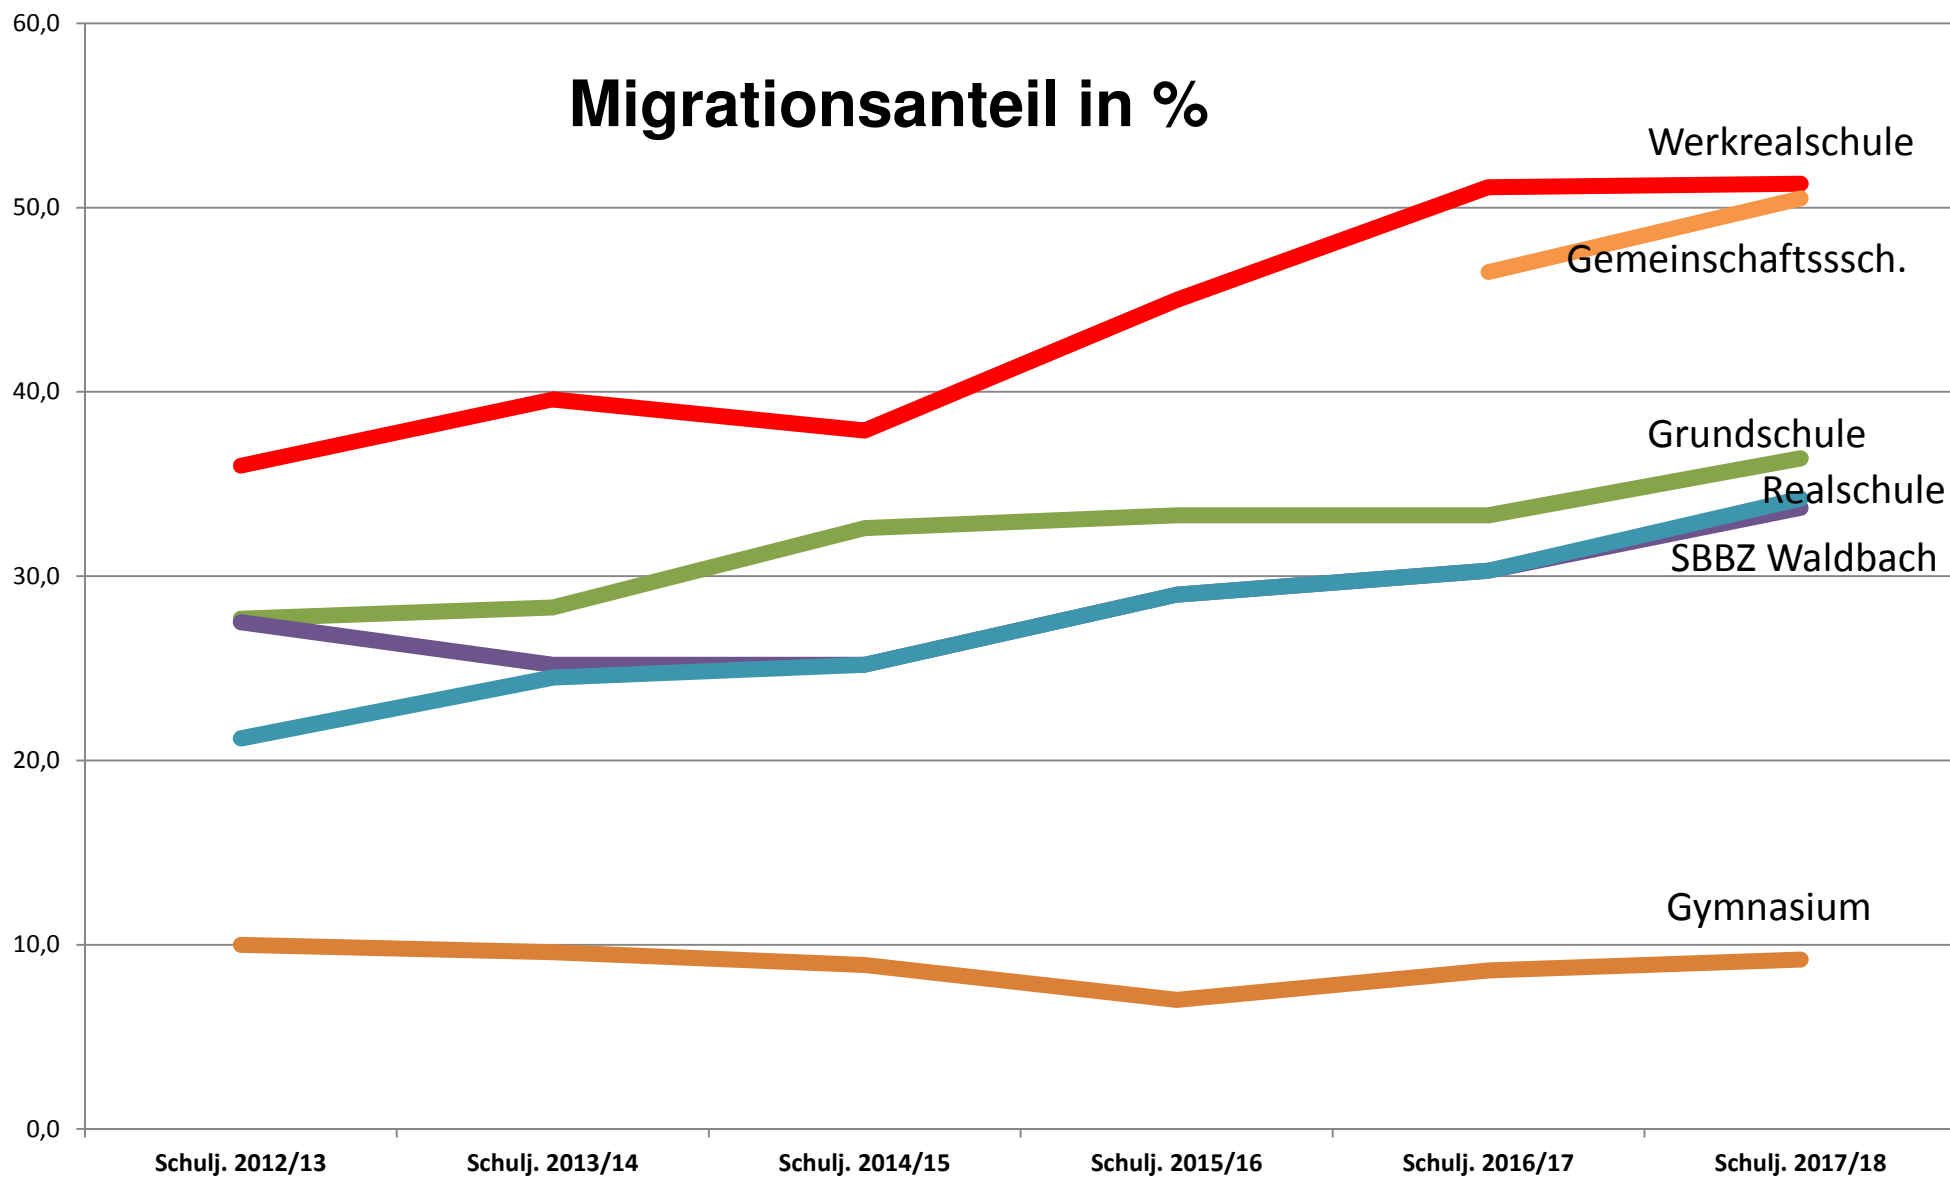

Migrationsanteil in %

Schule	Schulj. 2012/13	Schulj. 2013/14	Schulj. 2014/15	Schulj. 2015/16	Schulj. 2016/17	Schulj. 2017/18
Werkrealschule	36,0	39,6	37,9	45,0	51,1	51,3
Gemeinschaftsschule					46,5	50,5
Grundschule	27,7	28,3	32,6	33,3	33,3	36,4
SBBZ Waldbachschule	27,5	25,2	25,2	29,0	30,3	33,7
Realschule	21,2	24,5	25,2	29,0	30,3	34,2
Gymnasien	10,0	9,6	8,9	7,0	8,6	9,2