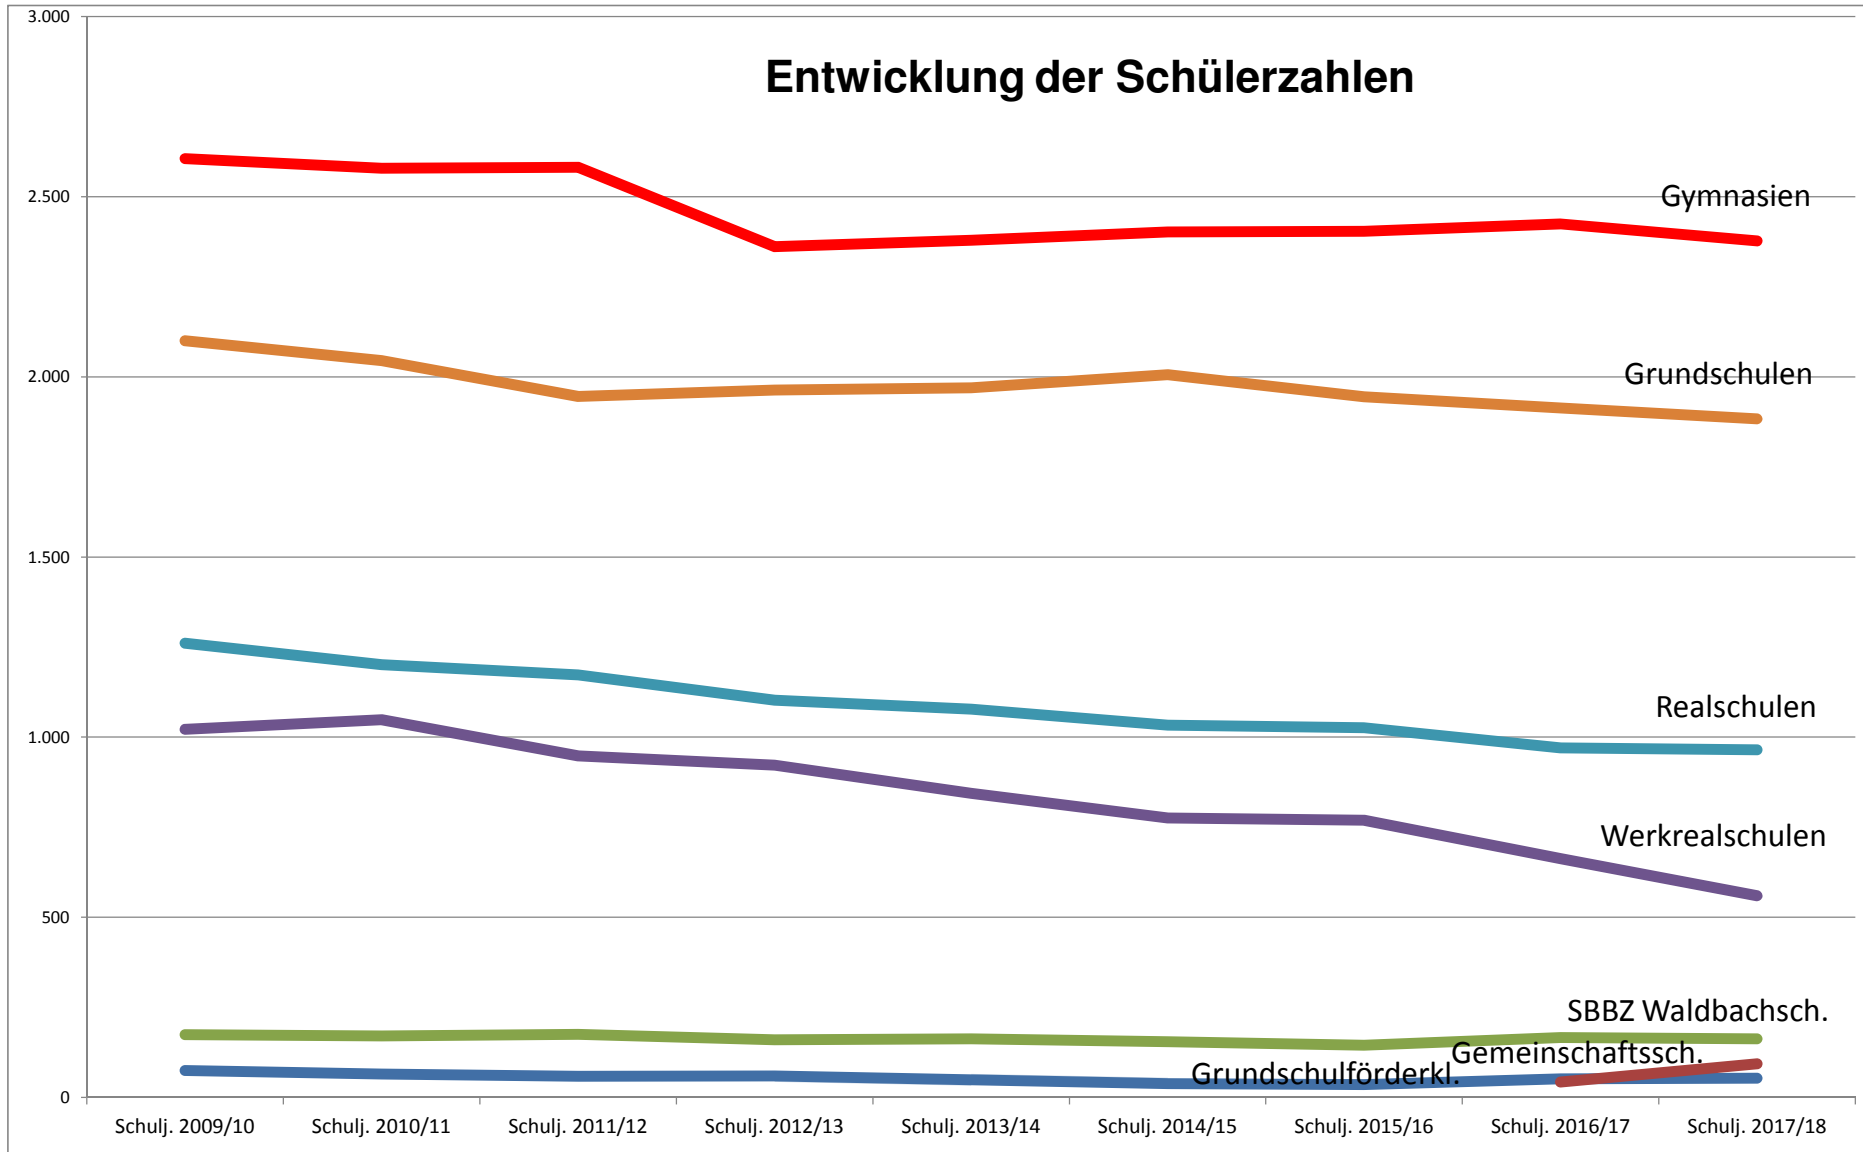

Entwicklung der Schülerzahlen

	Schulj. 2009/10	Schulj. 2010/11	Schulj. 2011/12	Schulj. 2012/13	Schulj. 2013/14	Schulj. 2014/15	Schulj. 2015/16	Schulj. 2016/17	Schulj. 2017/18
Grundschulförderkl.	75	65	59	60	49	38	36	52	53
Grundschulen	2.100	2.045	1.946	1.963	1.970	2.006	1.945	1.914	1.883
Werkrealsch.	1.022	1.048	948	922	844	776	769	663	560
Gemeinschaftsschule	0	0	0	0	0	0	0	43	93
Realschulen	1.261	1.201	1.173	1.103	1.078	1.033	1.026	970	965
Gymnasien	2.606	2.579	2.582	2.361	2.379	2.402	2.424	2.424	2.377
SBBZ Waldbachsch.	174	171	175	160	163	155	145	166	163
Alle Schulen	7.238	7.109	6.883	6.569	6.483	6.410	6.325	6.232	6.094