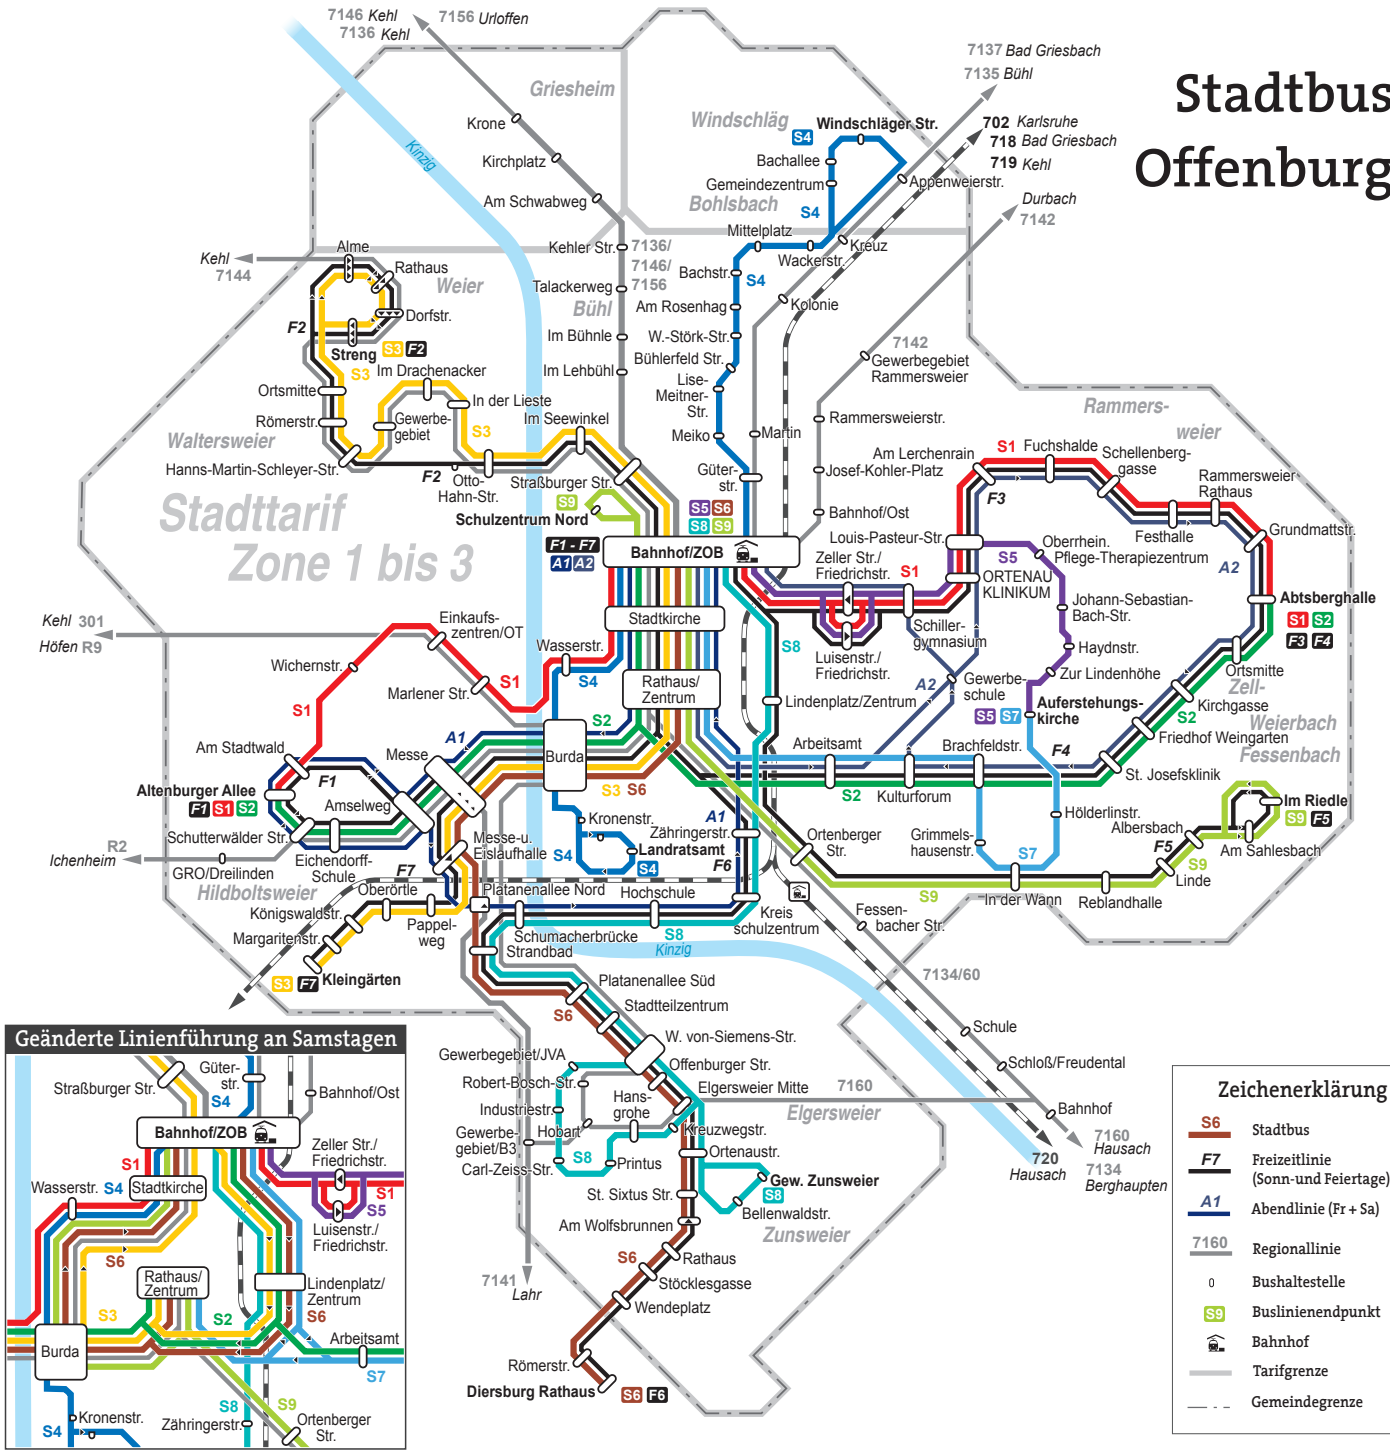

Stadtbus Offenburg

Stadttarif
Zone 1 bis 3

Zeichenerklärung

S6	Stadtbus
F7	Freizeitleinie (Sonn- und Feiertage)
A1	Abendlinie (Fr + Sa)
7160	Regionallinie
0	Bushaltestelle
S9	Buslinienendpunkt
	Bahnhof
---	Tariffrenze
---	Gemeindegrenze