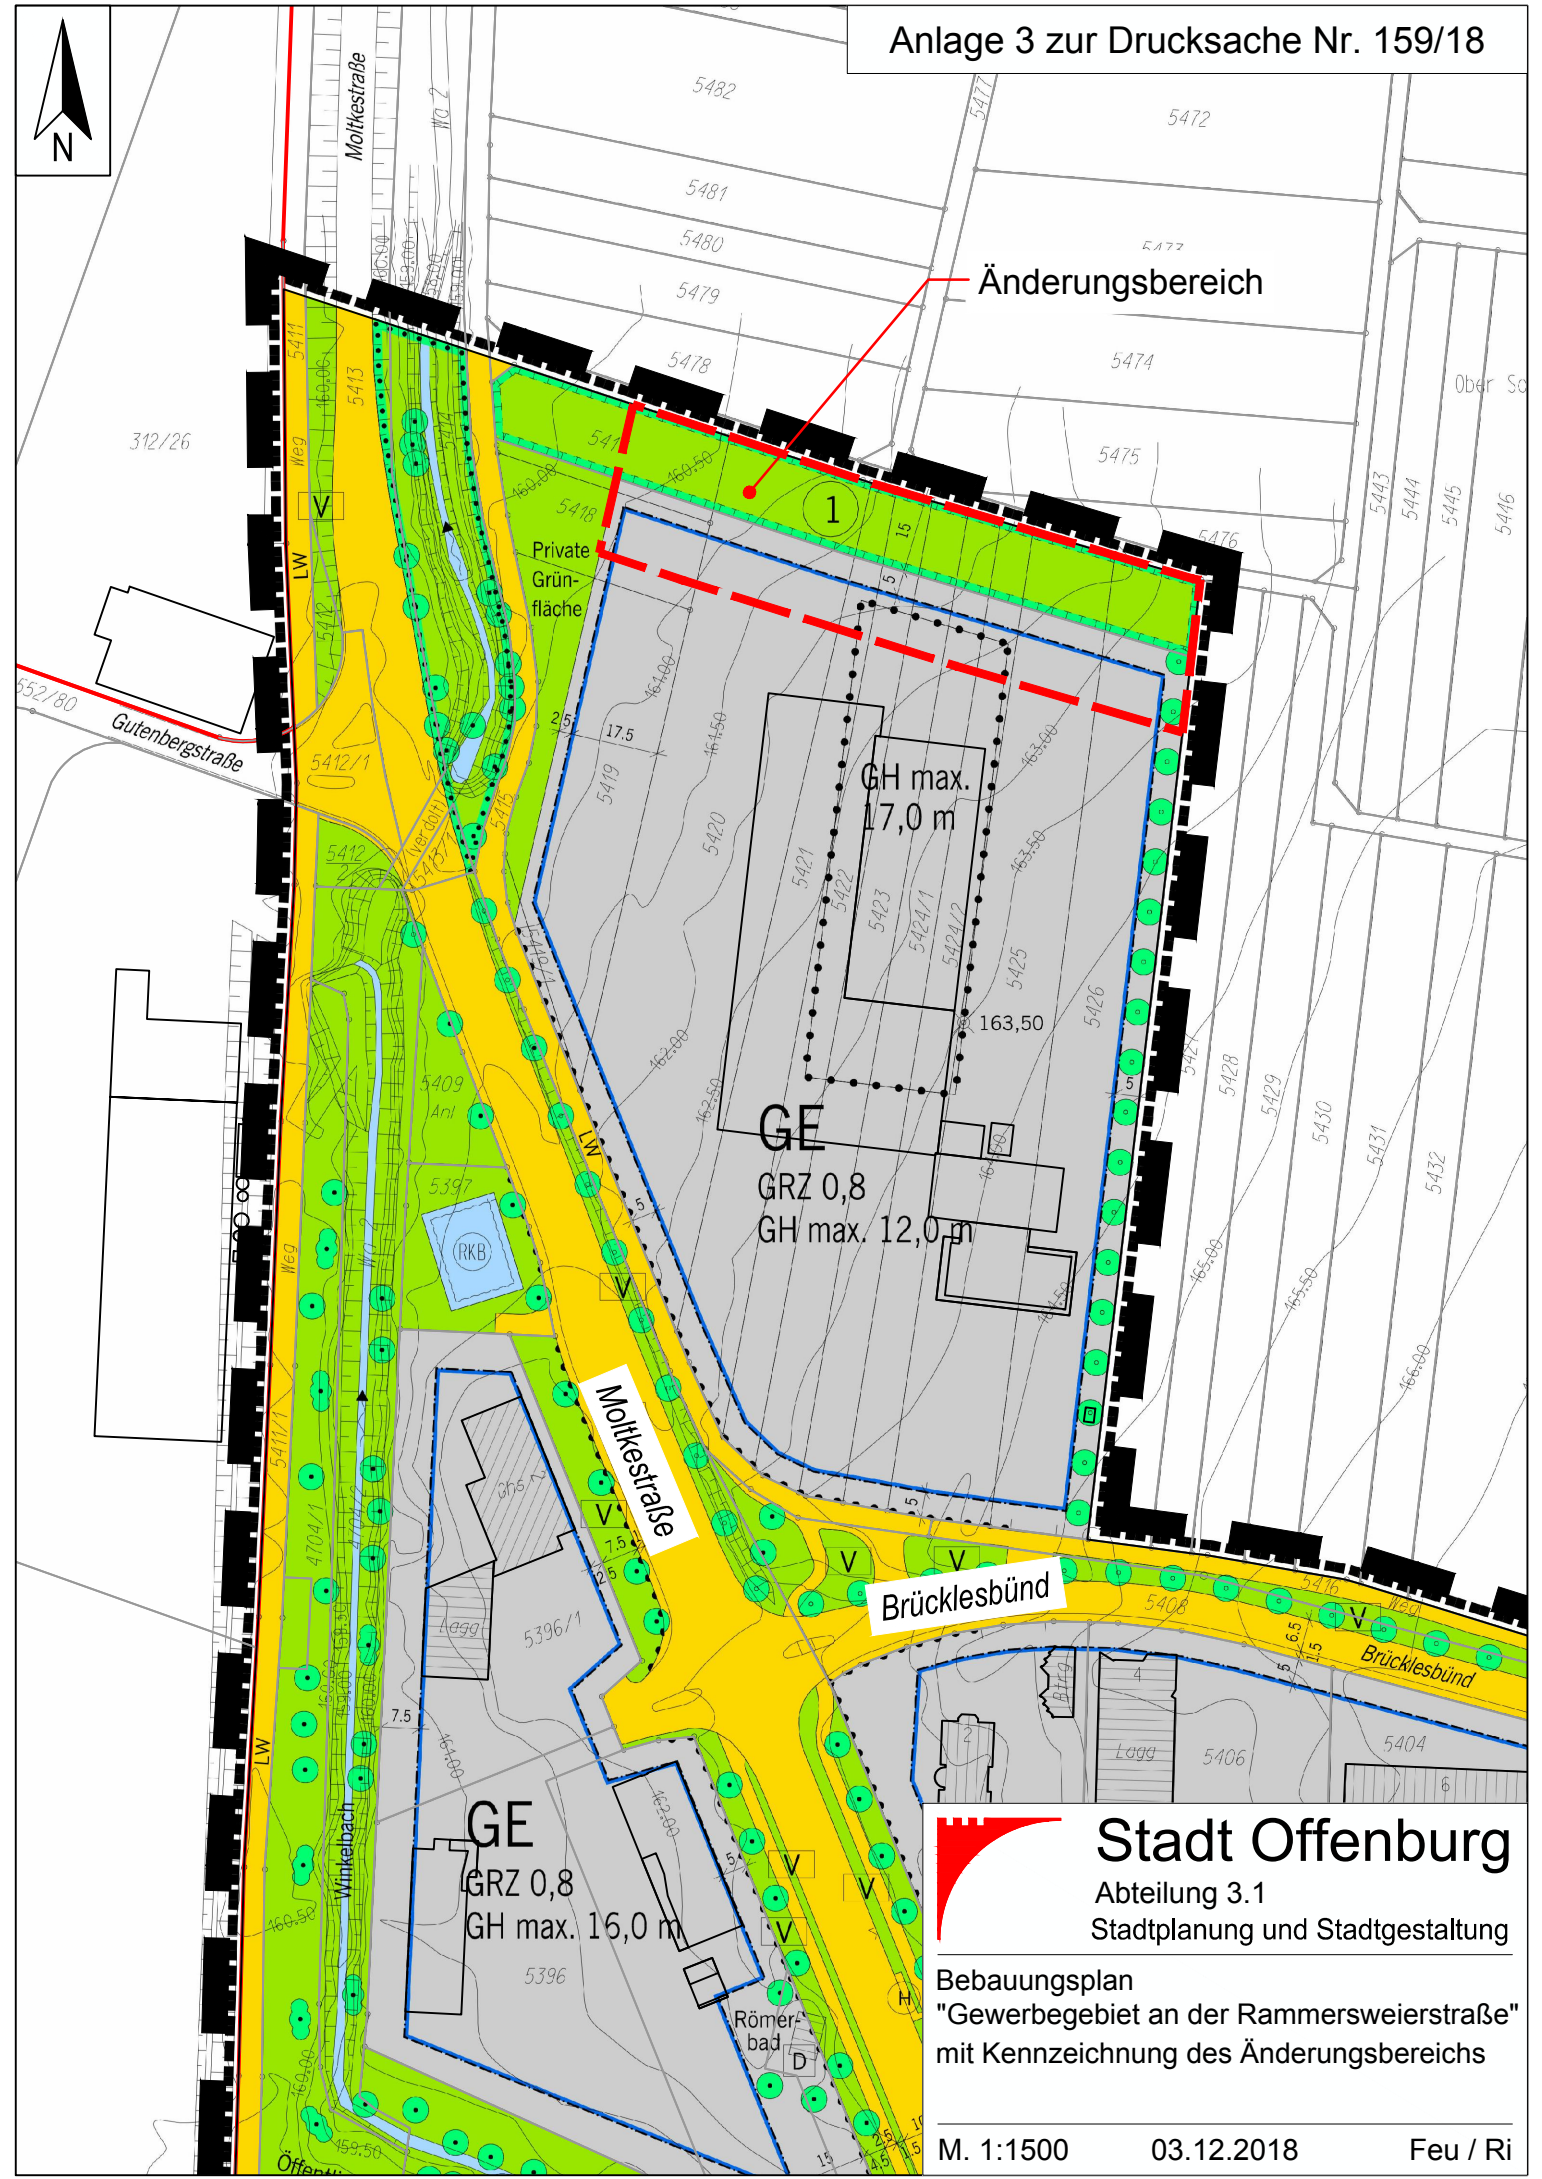

Änderungsbereich

Stadt Offenburg

Abteilung 3.1
Stadtplanung und Stadtgestaltung

Bebauungsplan
"Gewerbegebiet an der Rammersweierstraße"
mit Kennzeichnung des Änderungsbereichs