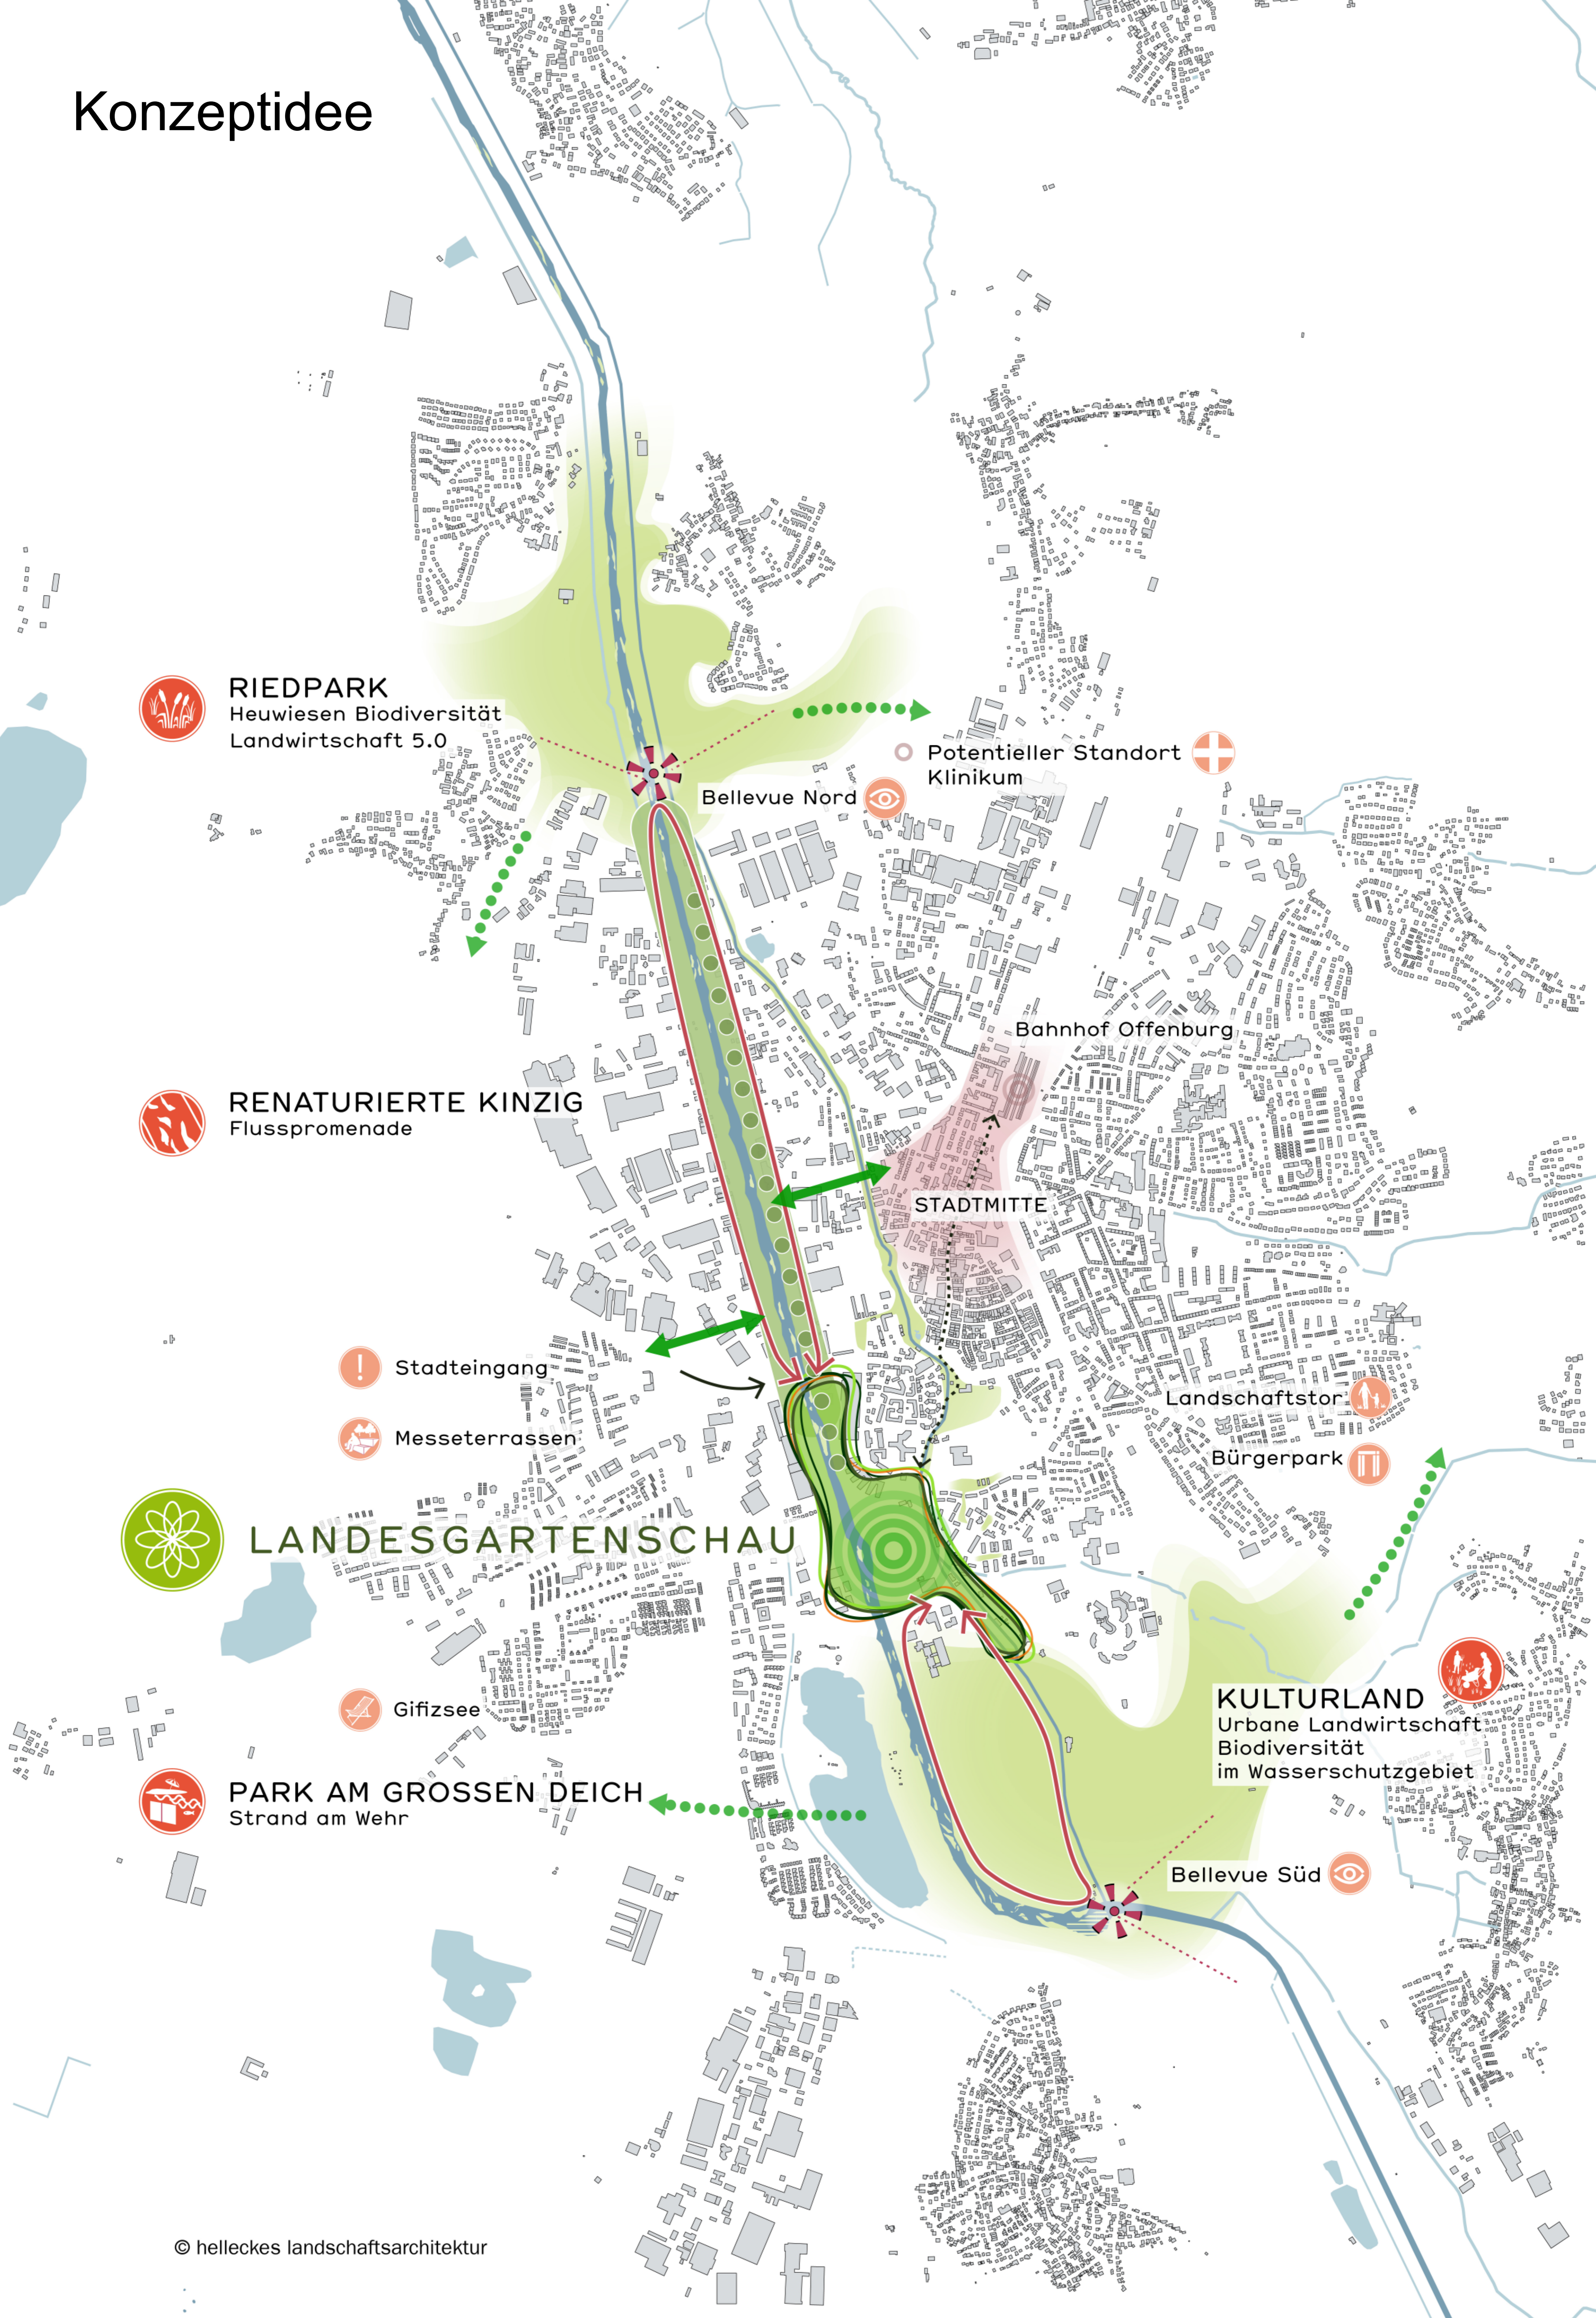

Konzeptidee

RIEDPARK
Heuwiesen Biodiversität
Landwirtschaft 5.0

RENATURIERTE KINZIG
Flusspromenade

Stadteingang

Messeterrassen

LANDESGARTENSCHAU

Gifzsee

PARK AM GROSSEN DEICH
Strand am Wehr

Potentieller Standort
Klinikum

Bellevue Nord

Bahnhof Offenburg

STADTMITTE

Landschaftstor

Bürgerpark

KULTURLAND
Urbane Landwirtschaft
Biodiversität
im Wasserschutzgebiet

Bellevue Süd