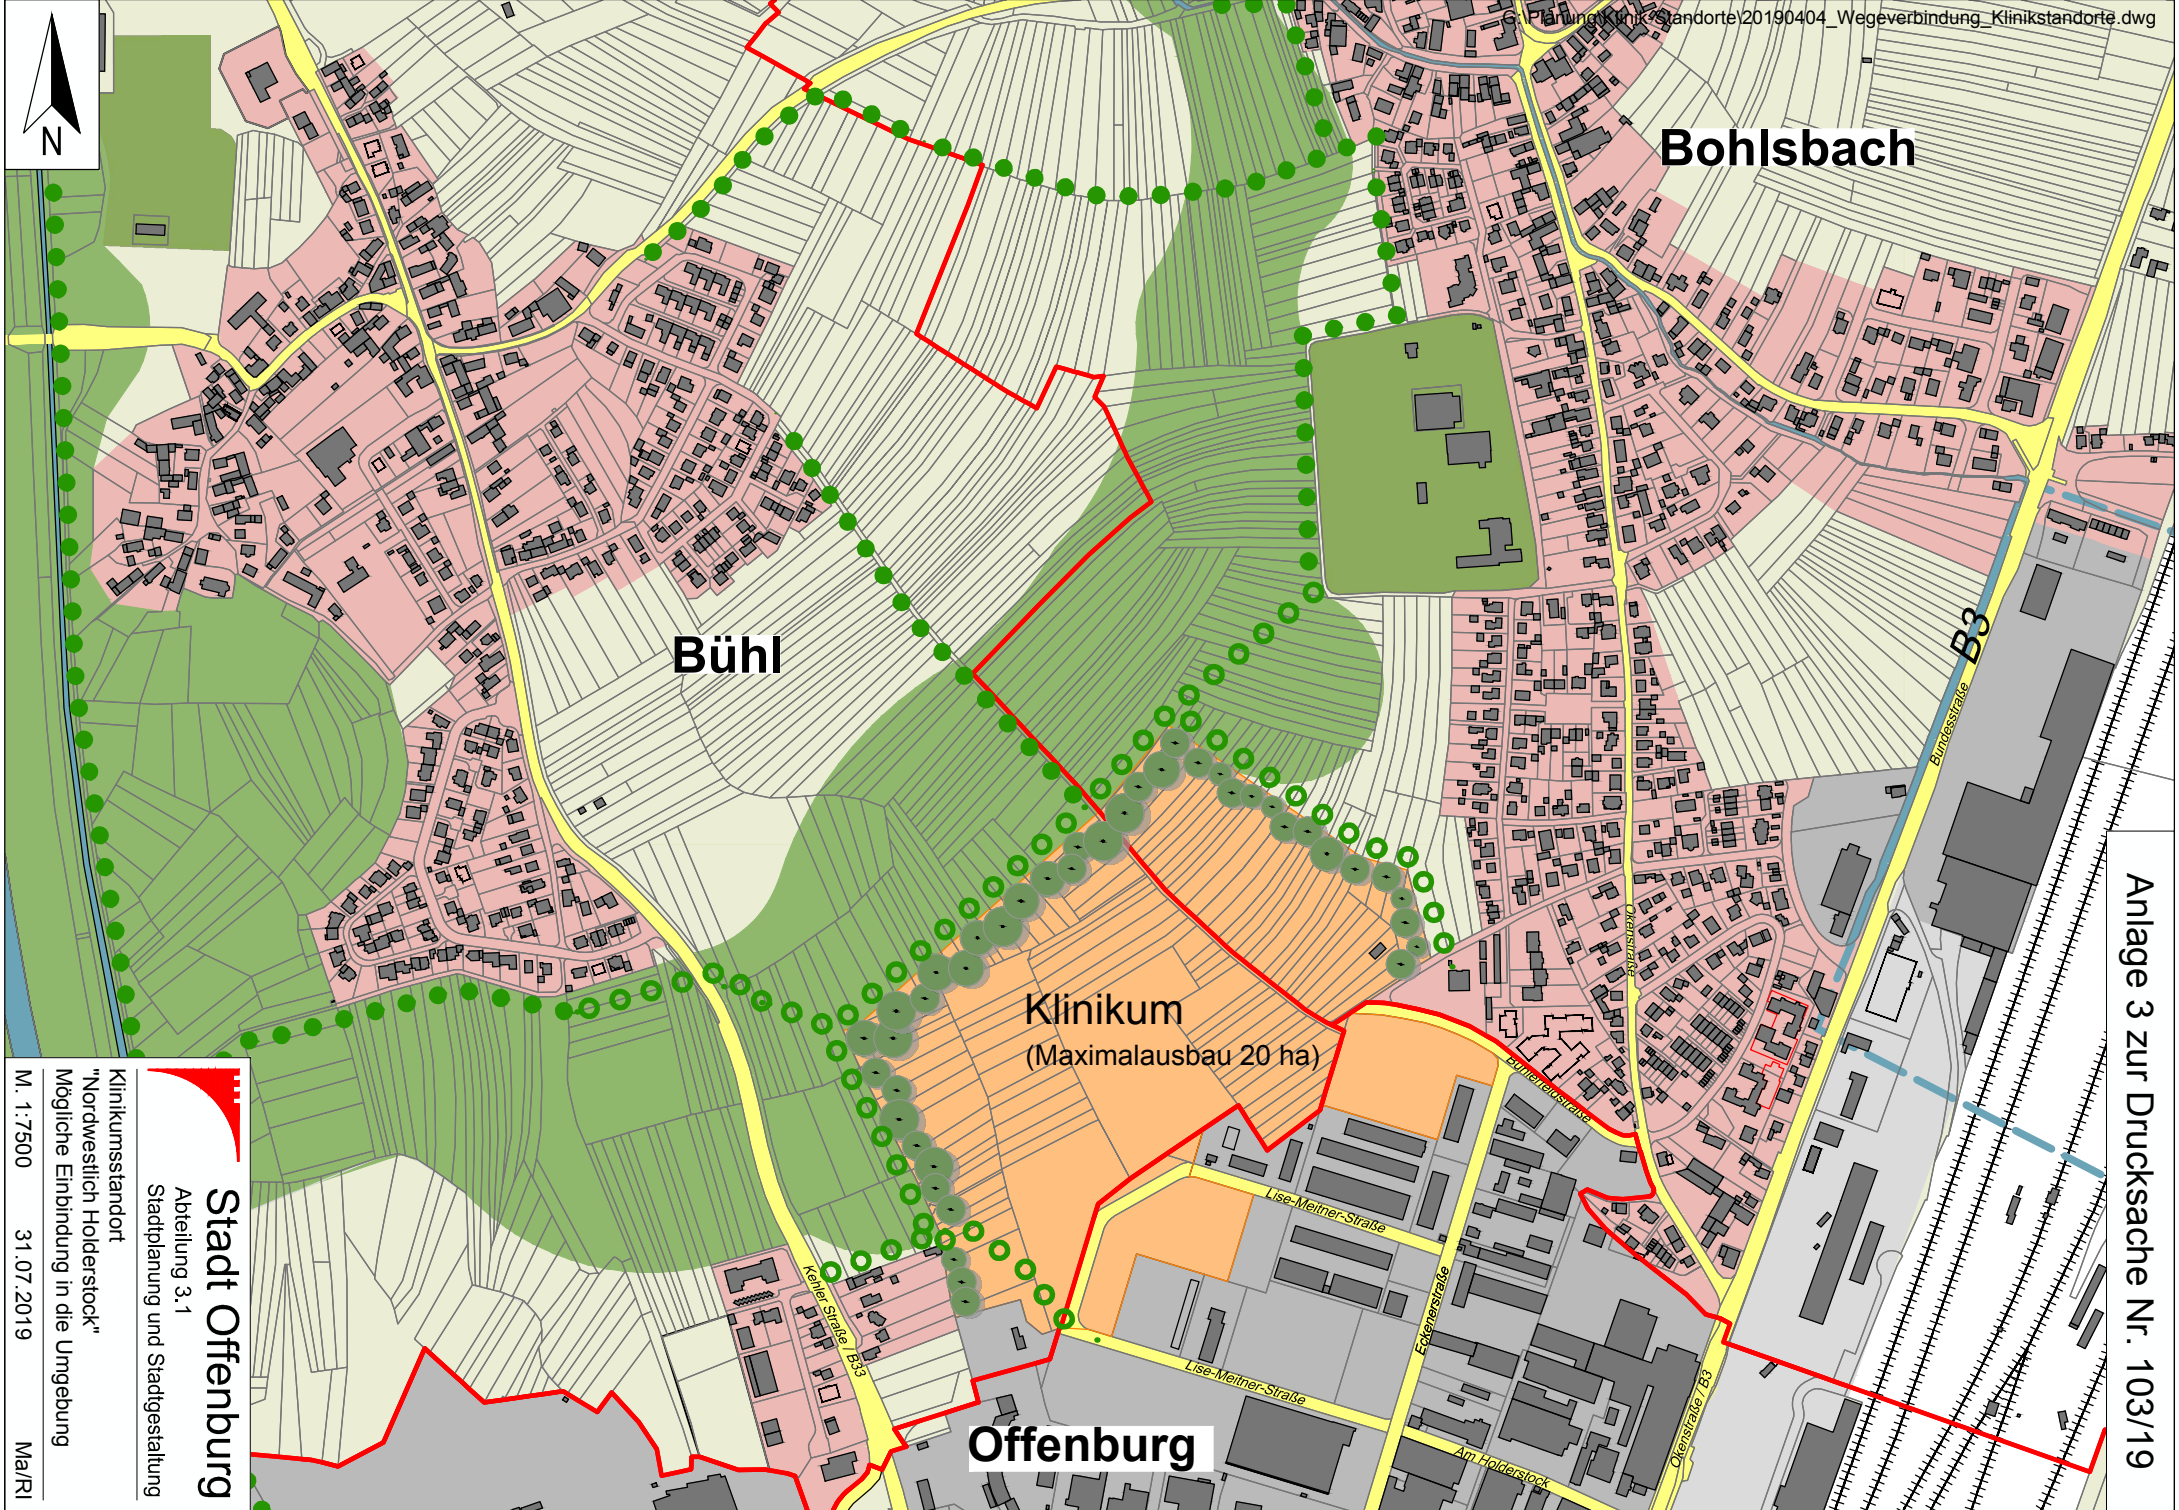

Bohlsbach

Bühl

Klinikum
(Maximalausbau 20 ha)

Offenburg

Anlage 3 zur Drucksache Nr. 103/19

Stadt Offenburg
Abteilung 3.1
Stadtplanung und Stadtgestaltung

Klinikumsstandort
"Nordwestlich Holderstock"
Mögliche Einbindung in die Umgebung