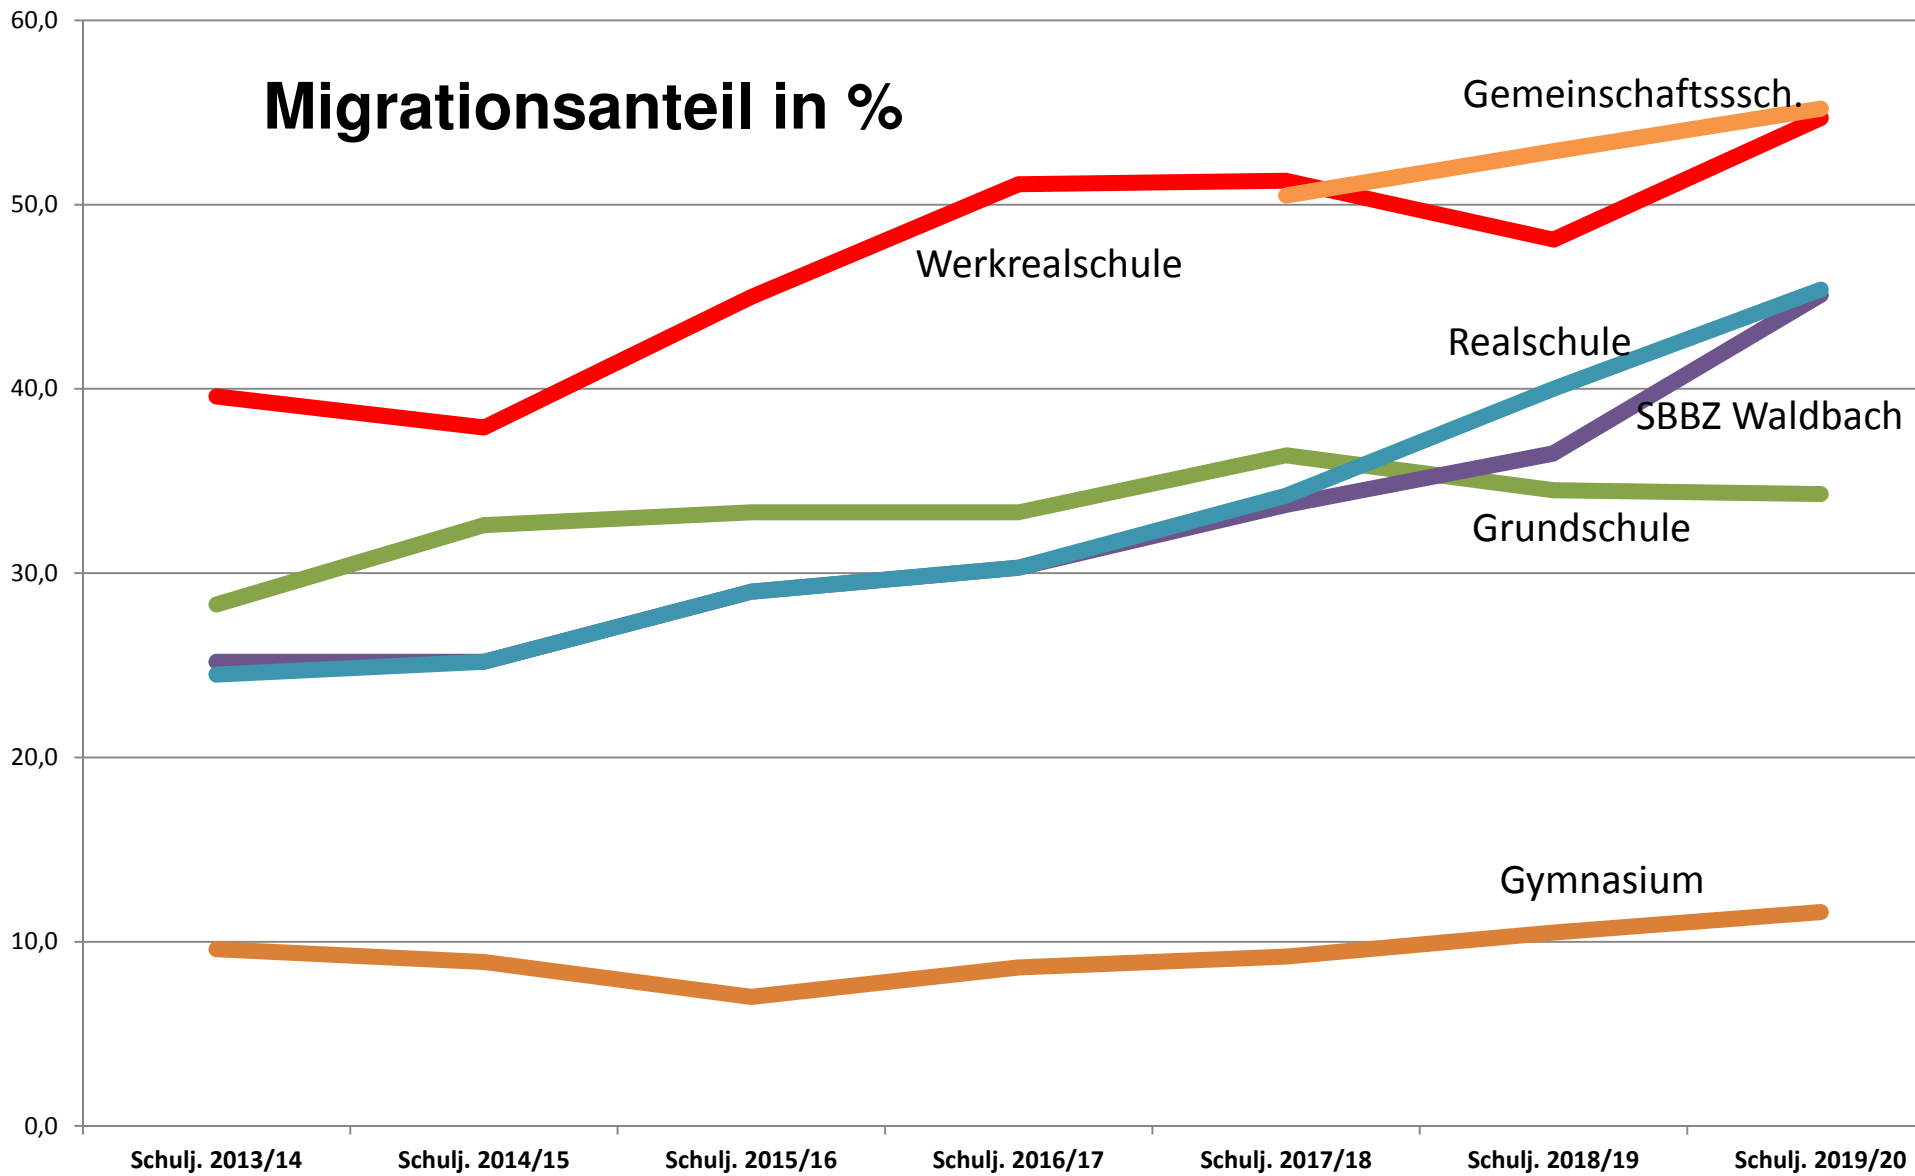

# Migrationsanteil in %

Schule	Schulj. 2013/14	Schulj. 2014/15	Schulj. 2015/16	Schulj. 2016/17	Schulj. 2017/18	Schulj. 2018/19	Schulj. 2019/20
Werkrealschule	39,6	37,9	45	51,1	51,3	48,1	54,7
Gemeinschaftsschule					50,5	52,9	55,2
Grundschule	28,3	32,6	33,3	33,3	36,4	34,5	34,3
SBBZ Waldbach	25,2	25,2	29,0	30,3	33,7	36,5	45,1
Realschule	24,5	25,2	29	30,3	34,2	40,0	45,4
Gymnasien	9,6	8,9	7	8,6	9,2	10,5	11,6