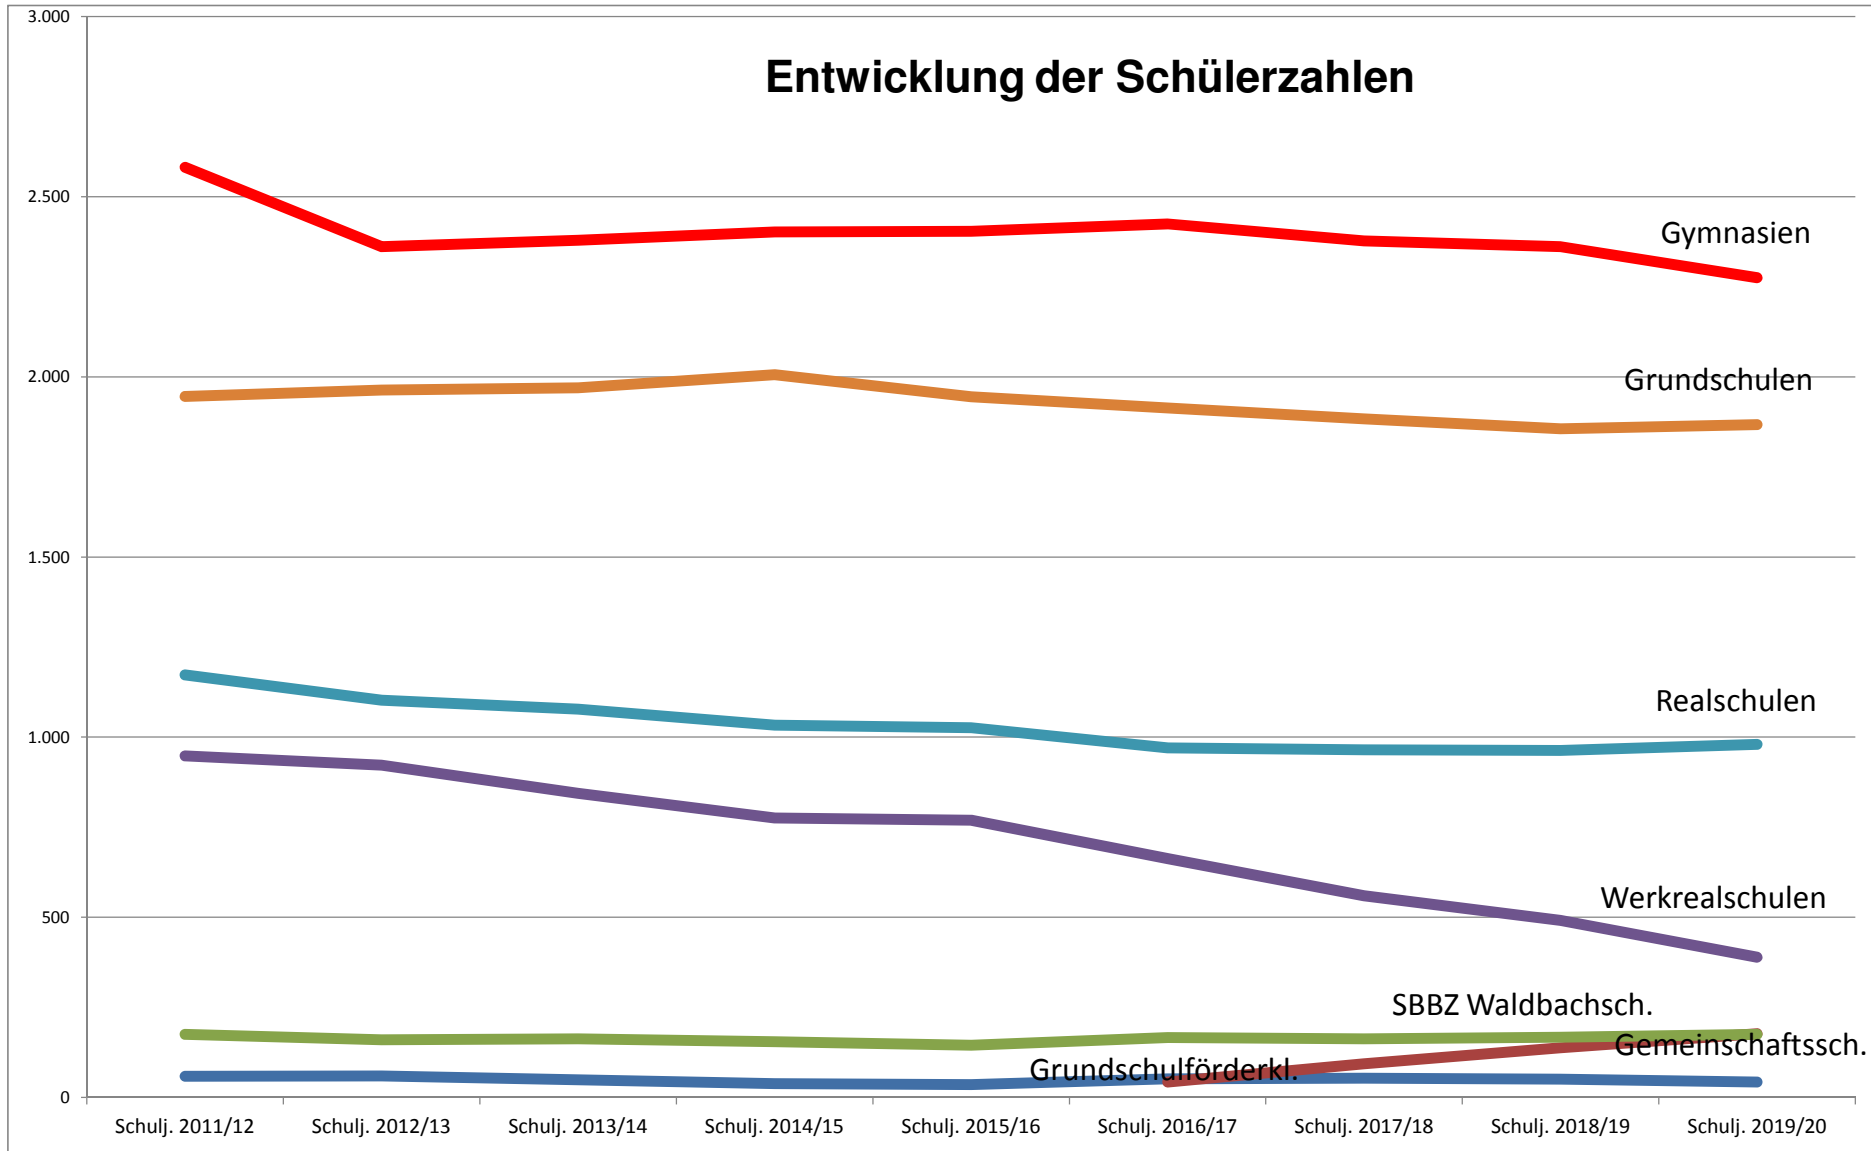

Entwicklung der Schülerzahlen

	Schulj. 2011/12	Schulj. 2012/13	Schulj. 2013/14	Schulj. 2014/15	Schulj. 2015/16	Schulj. 2016/17	Schulj. 2017/18	Schulj. 2018/19	Schulj. 2019/20
Grundschulförderkl.	59	60	49	38	36	52	53	51	43
Grundschulen	1.946	1.963	1.970	2.006	1.945	1.914	1.883	1.856	1.867
Werkrealsch.	948	922	844	776	769	663	560	491	389
Gemeinschaftsschule	0	0	0	0	0	43	93	138	177
Realschulen	1.173	1.103	1.078	1.033	1.026	970	965	963	980
Gymnasien	2.582	2.361	2.379	2.402	2.404	2.424	2.377	2.361	2.275
SBBZ Waldbachsch.	175	160	163	155	145	166	163	167	175
Alle Schulen	6.883	6.569	6.483	6.410	6.325	6.232	6.094	6.027	5.906