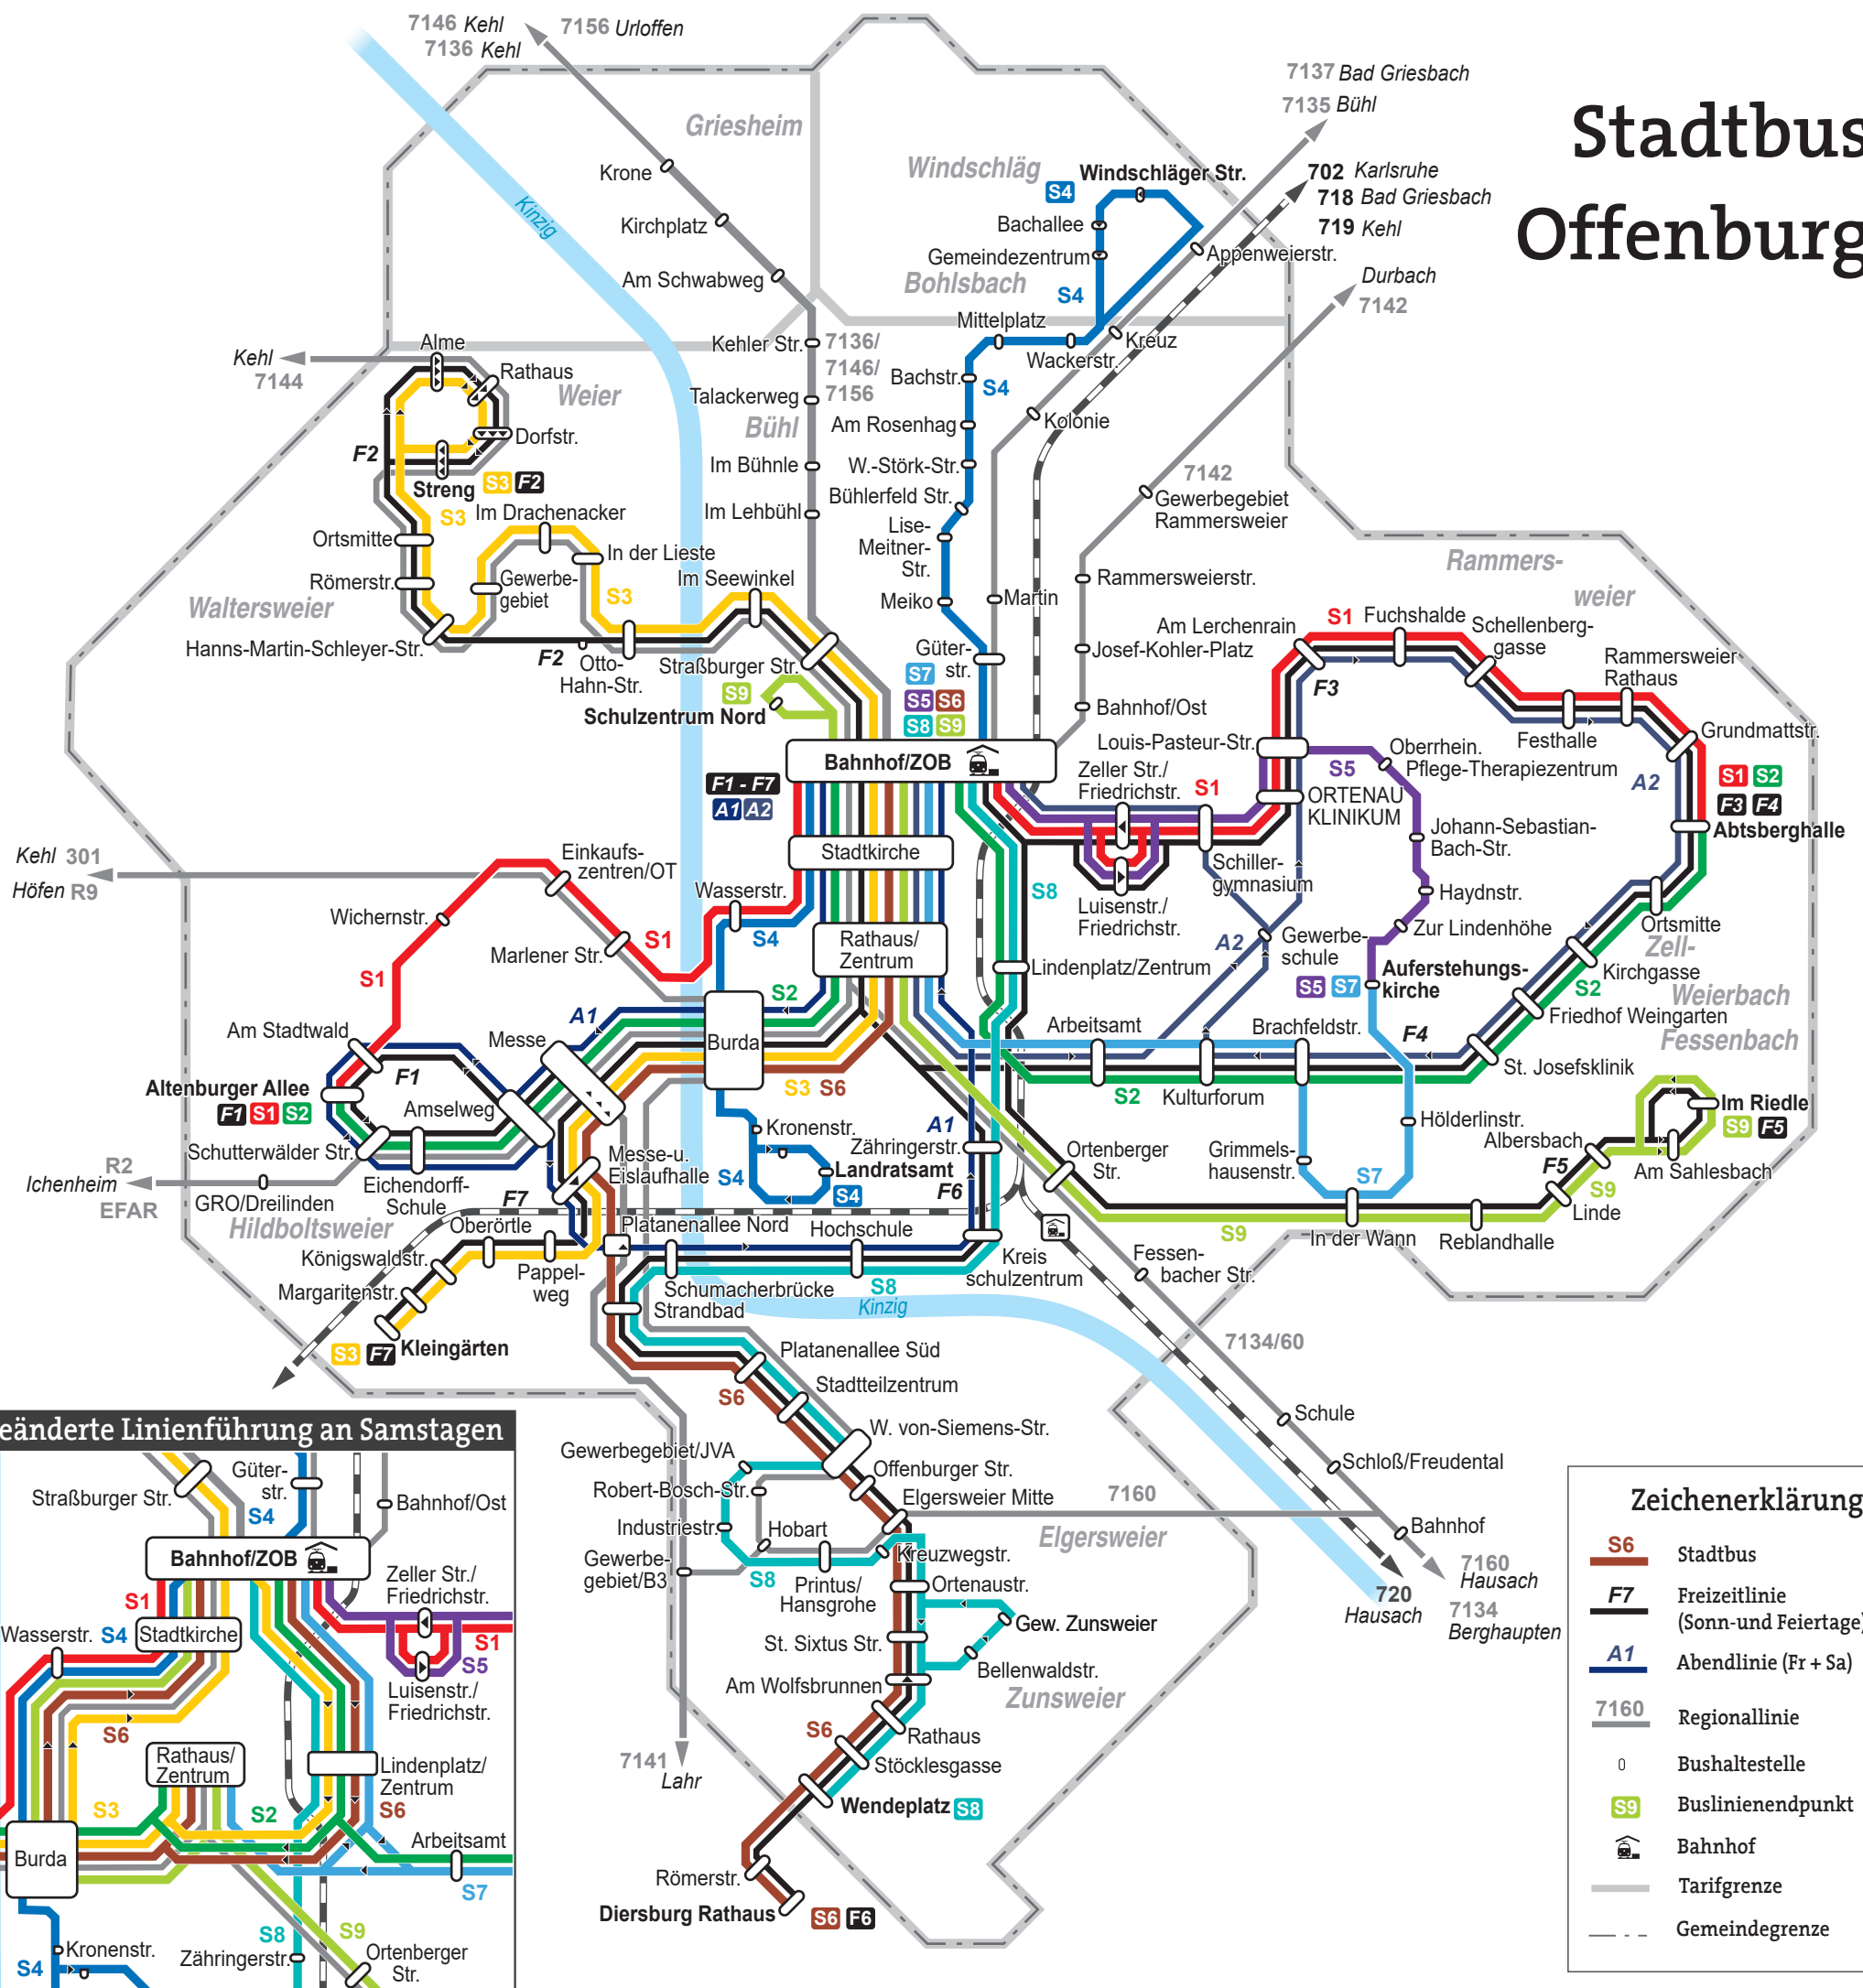

Stadtbus Offenburg

Zeichenerklärung

S6	Stadtbus
F7	Freizeitlinie (Sonn- und Feiertage)
A1	Abendlinie (Fr + Sa)
7160	Regionallinie
○	Bushaltestelle
S9	Buslinienendpunkt
	Bahnhof
—	Tarifgrenze
- - -	Gemeindegrenze