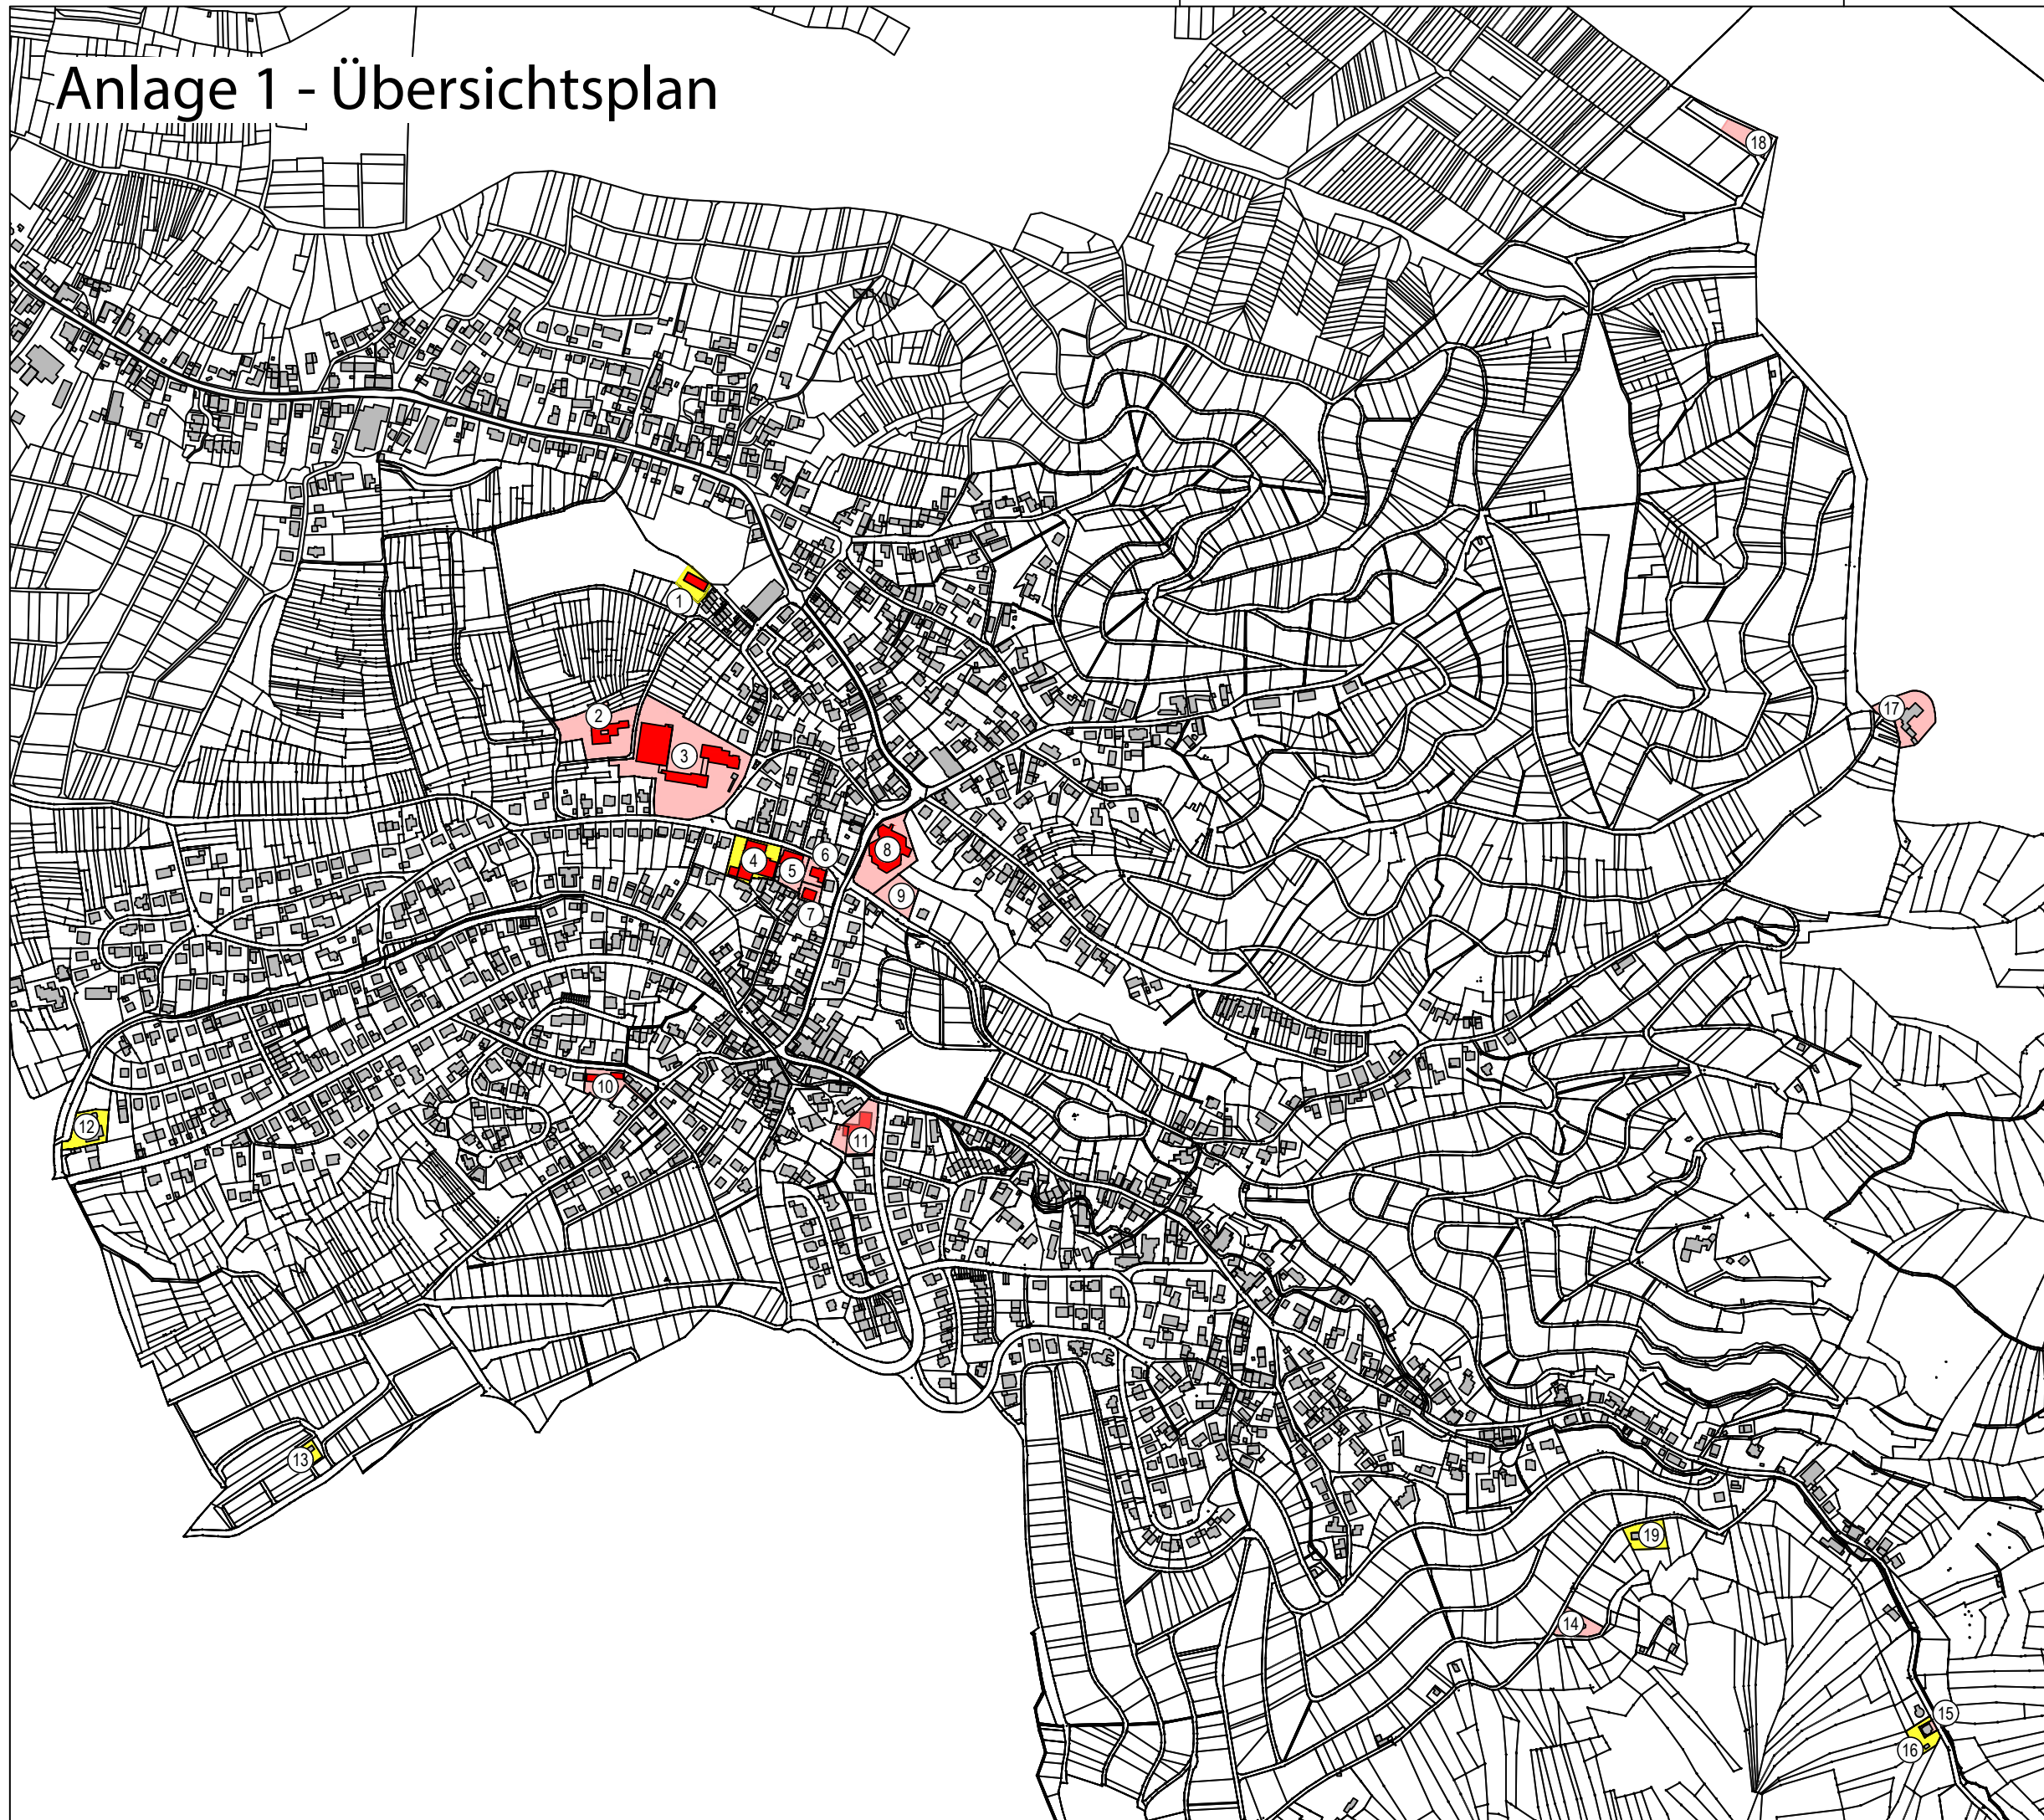

Anlage 1 - Übersichtsplan

- Legende:
- städtische Liegenschaften
 - private Liegenschaften mit Flächenangebot für die Allgemeinheit
 - ① Sporthaus Zell-Weierbach
 - ② Kindertageseinrichtung Lohgarten
 - ③ Weingartenschule
 - ④ Winzergenossenschaft Zell-Weierbach
 - ⑤ Schulmuseum
 - ⑥ Rathaus
 - ⑦ Feuerwehr
 - ⑧ Abtsberghalle
 - ⑨ Parkplatz Abtsberghalle
 - ⑩ Kindergarten Weingarten
 - ⑪ Volksbank (zukünftiges Feuerwehrhaus)
 - ⑫ Pfarrzentrum (katholische Kirche)
 - ⑬ Clubhaus Kinzigtalhexen
 - ⑭ Grillplatz Springmatt
 - ⑮ Schwarzwaldverein Clubhaus
 - ⑯ Bergwachthaus Fritscheneck
 - ⑰ Schützenhaus Wolfgrube
 - ⑱ Grillplatz Kreuzebene
 - ⑲ Mandolinenhaus
 - ⑳ Fußballverein Clubhaus (siehe 1)