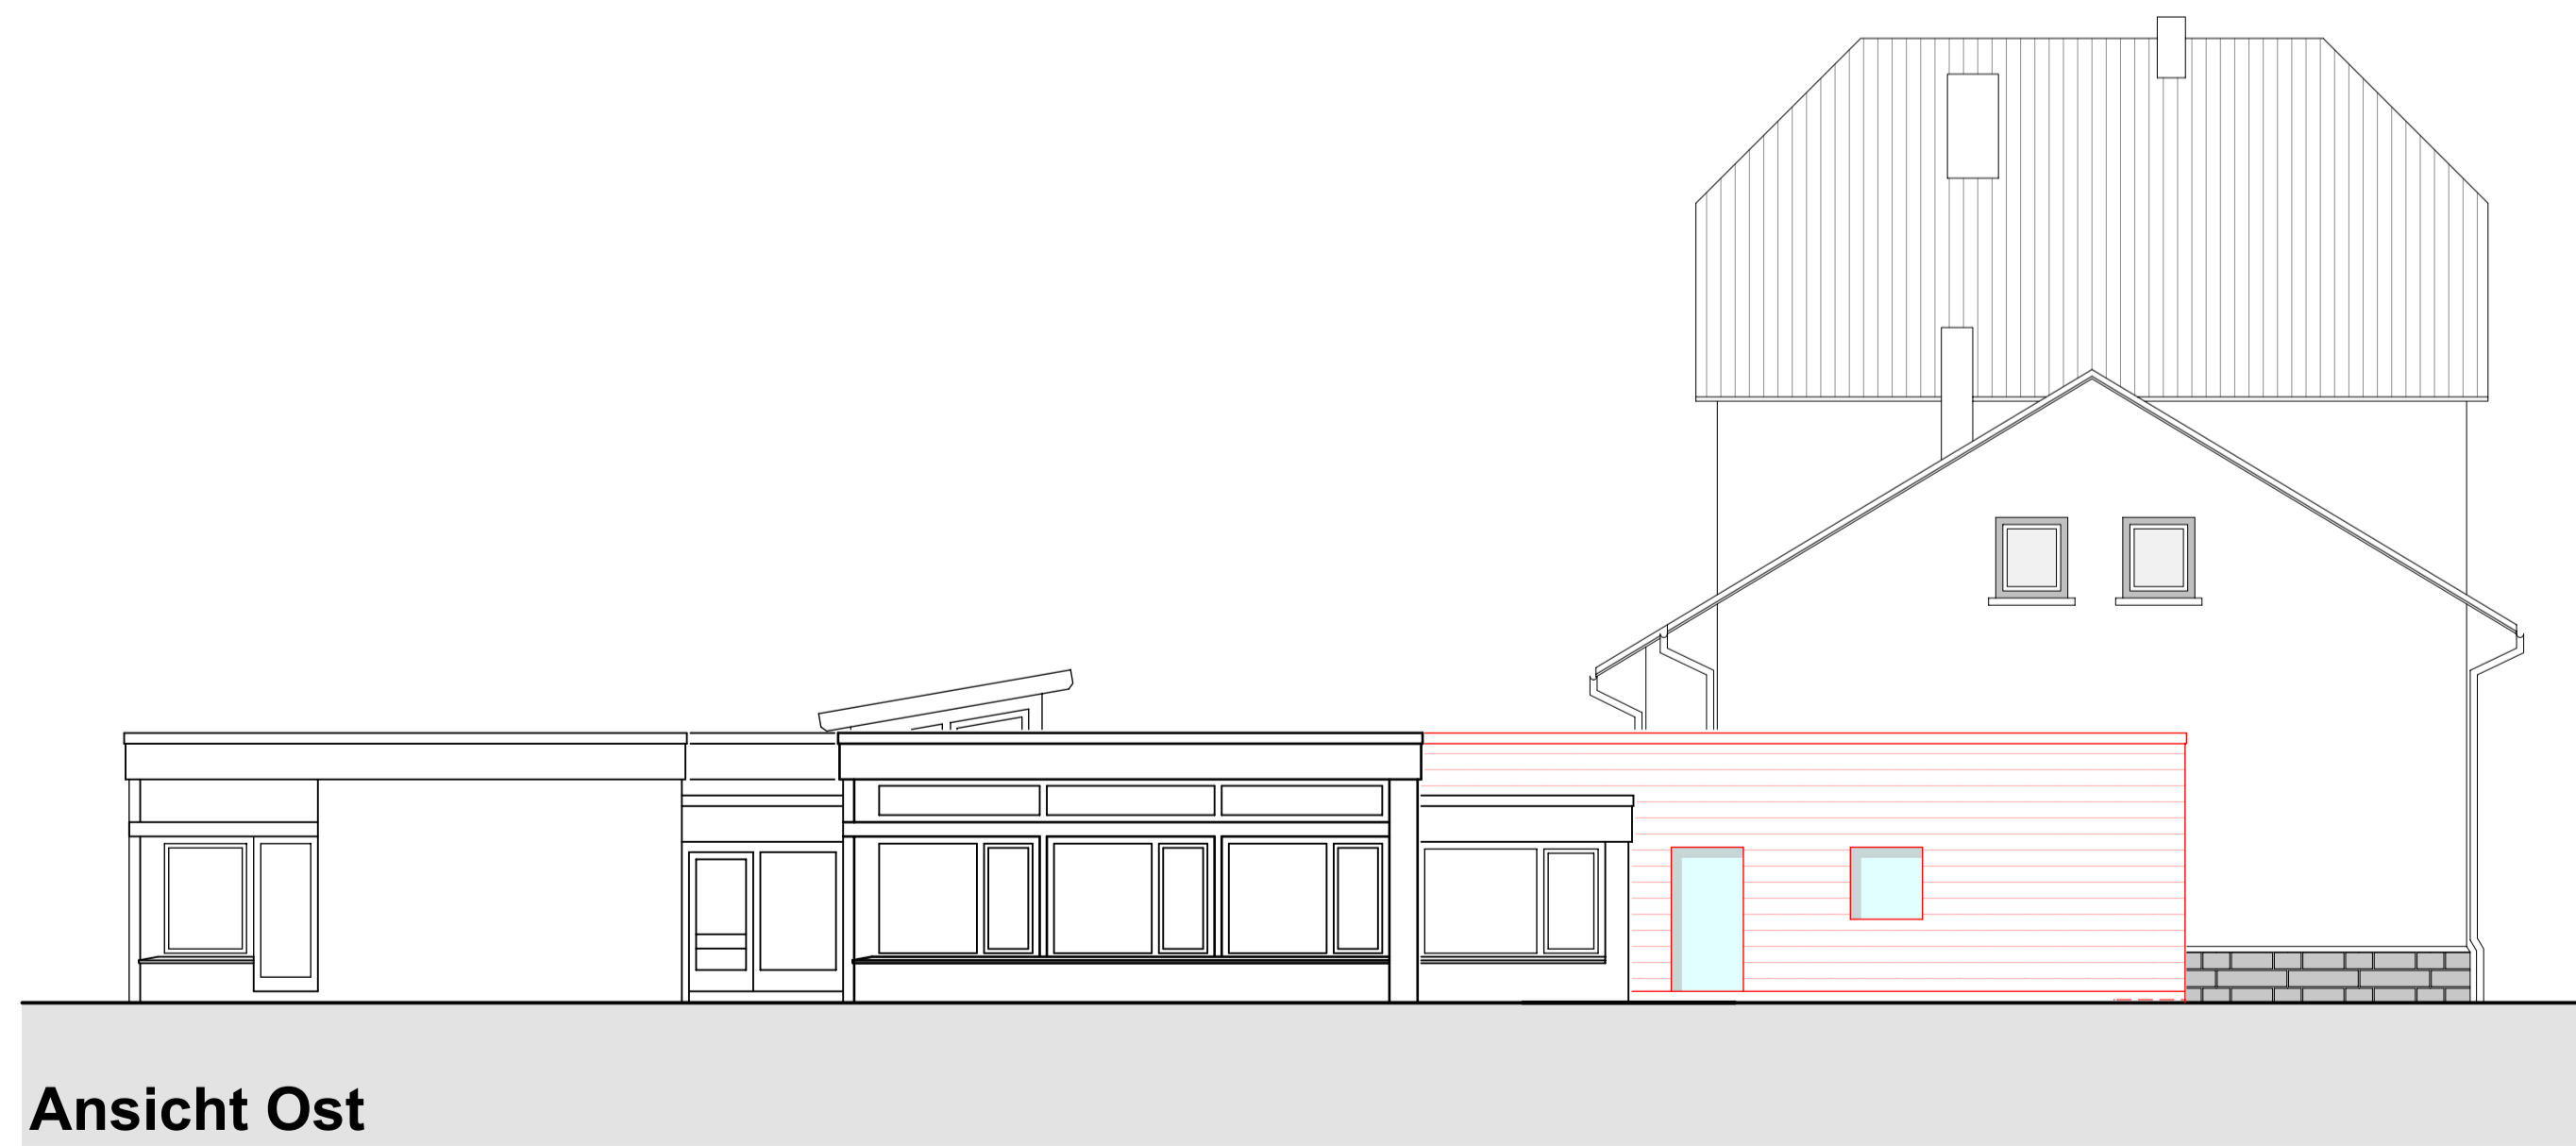

Ansicht Nord (Straßenseite)

Ansicht Ost

Vorentwurf - Variante 1-B			
		Fachbereich 5 Hochbau, Grünflächen und Umweltschutz Wilhelmstrasse 12 77654 Offenburg	
Stadt Offenburg		Abteilung 5.3 Planung	
Bauvorhaben:	Umbau und Erweiterung Kita Griesheim, Zum Gottsacker 2/2a, 77652 Offenburg-Griesheim	Gebäude Nr.:	163/164
Planinhalt:	Ansicht Nord + Ost Fassade Variante 1		
Datum:	23.06.2020	Geändert:	28.09.2020
Bearbeitet:	Würtz	Der Bauherr:	
Geszeichnet:	Zelbig	Fachbereichsleitung:	
Maßstab:	1 : 100	Plannummer:	VE 019
		Der Architekt:	
		Projektstellung:	