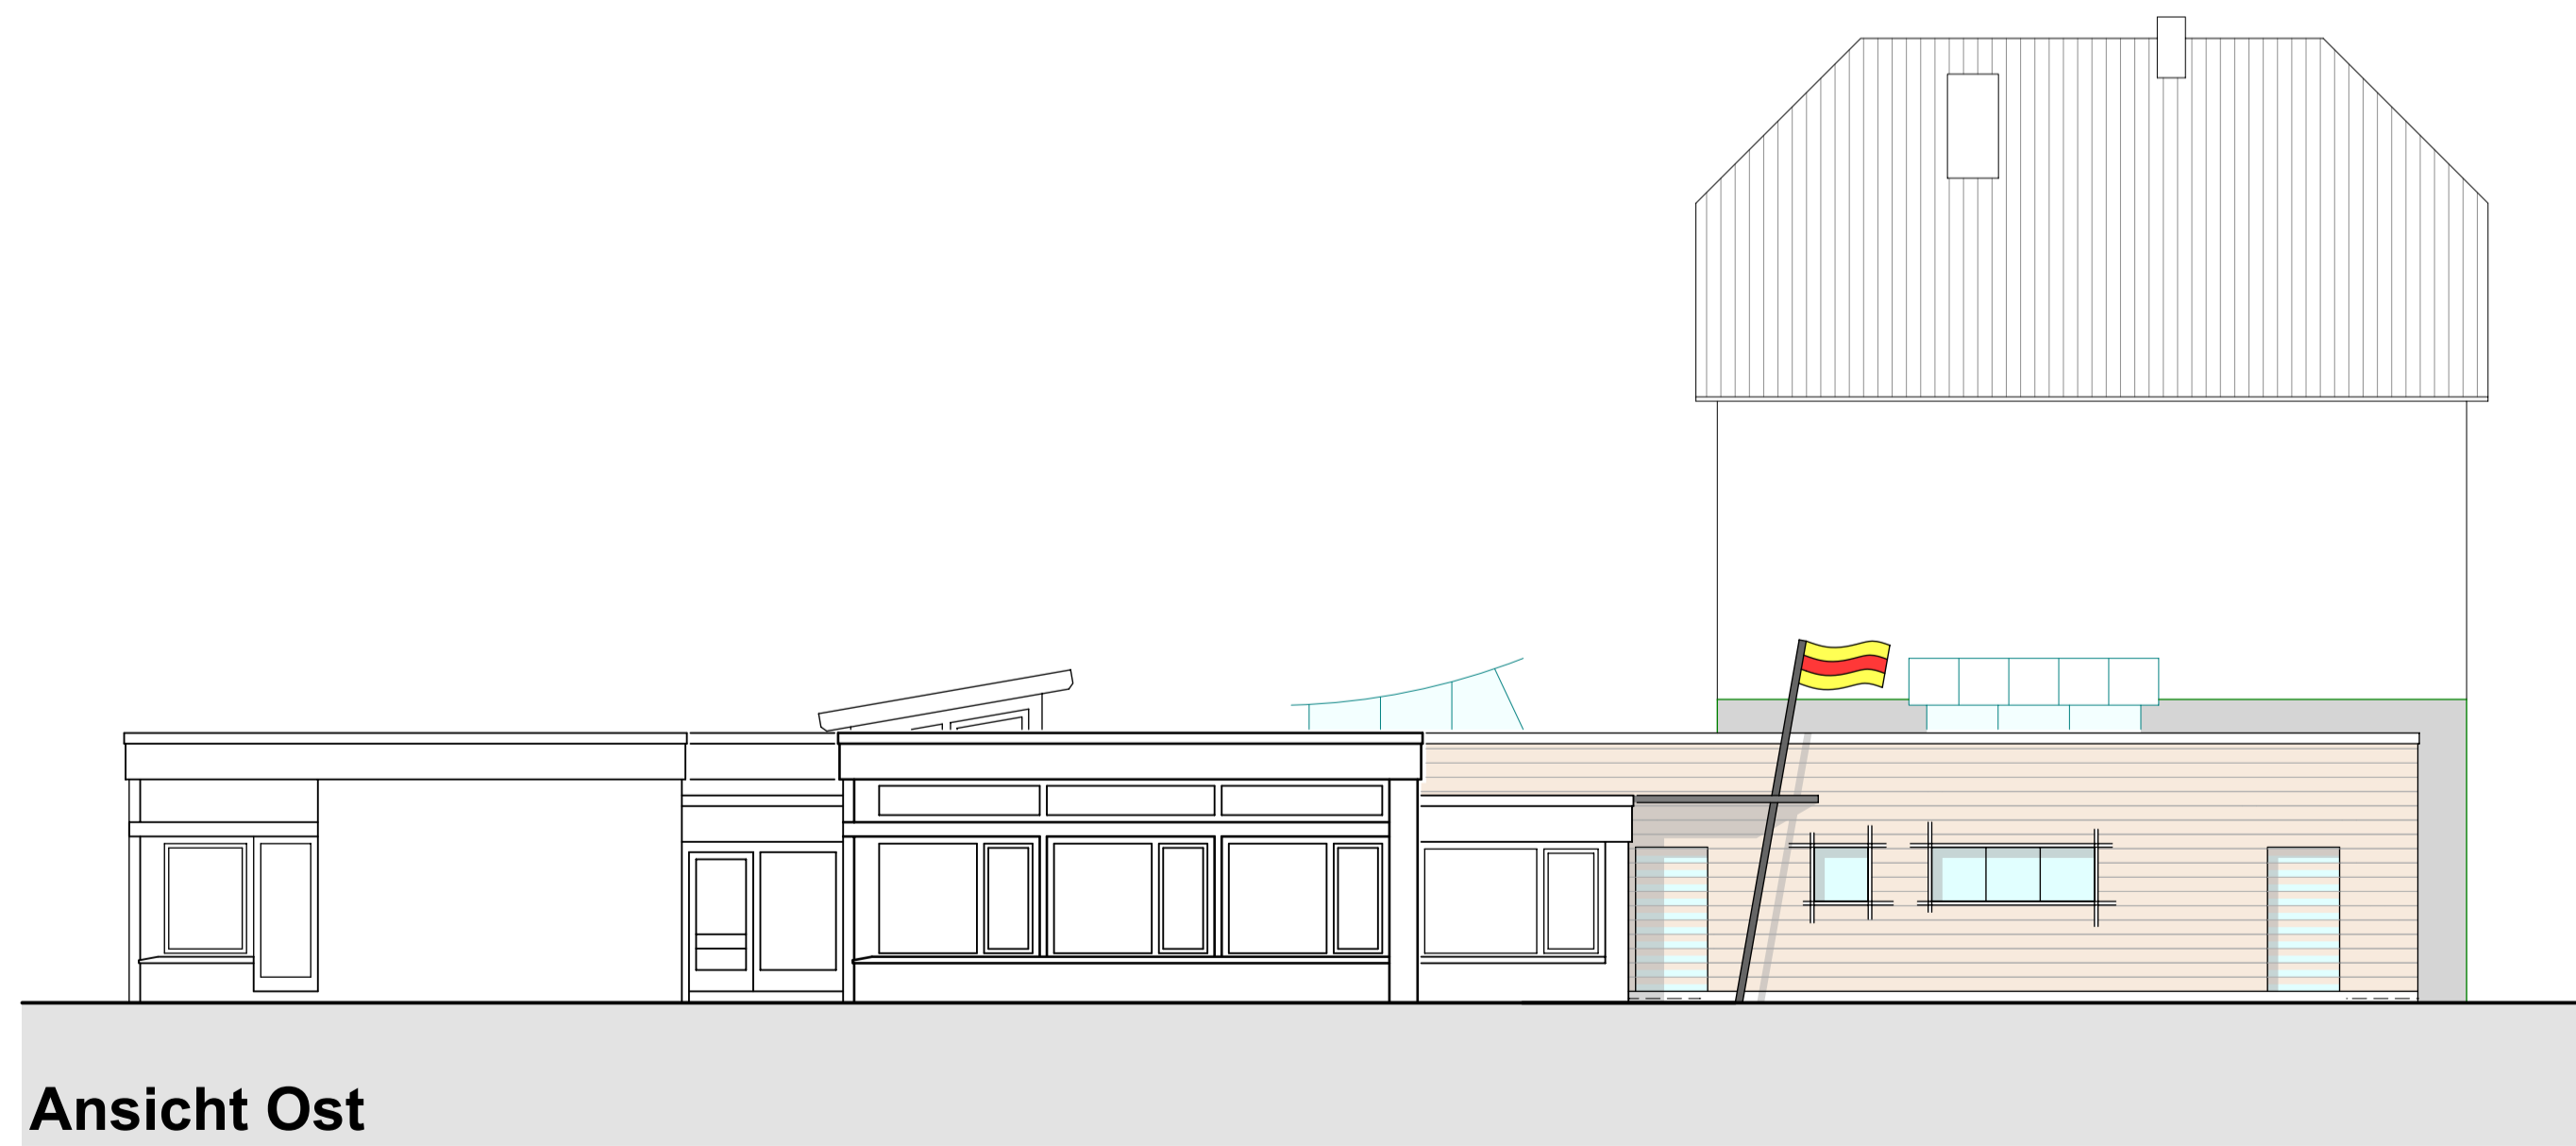

Ansicht Nord (Straßenseite)

Ansicht Ost

Entwurf Variante 2

Fachbereich 5
Hochbau, Grünflächen und Umweltschutz
Wilhelmstrasse 12 77654 Offenburg

Stadt
Offenburg

Abteilung 5.3
Planung

Bauvorhaben:	Umbau und Erweiterung Kita Griesheim, Zum Gottsacker 2/2a, 77652 Offenburg-Griesheim	Gebäude Nr.:	163/164
Planinhalt:	Ansicht Nord + Ost		
Datum:	23.06.2020	Geändert:	09.11.2020
Bearbeitet:	Würtz	Der Bauherr:	
Geszeichnet:	Zelbig	Plannummer:	
Maßstab:	1 : 100	Der Architekt:	
			Projektstellung