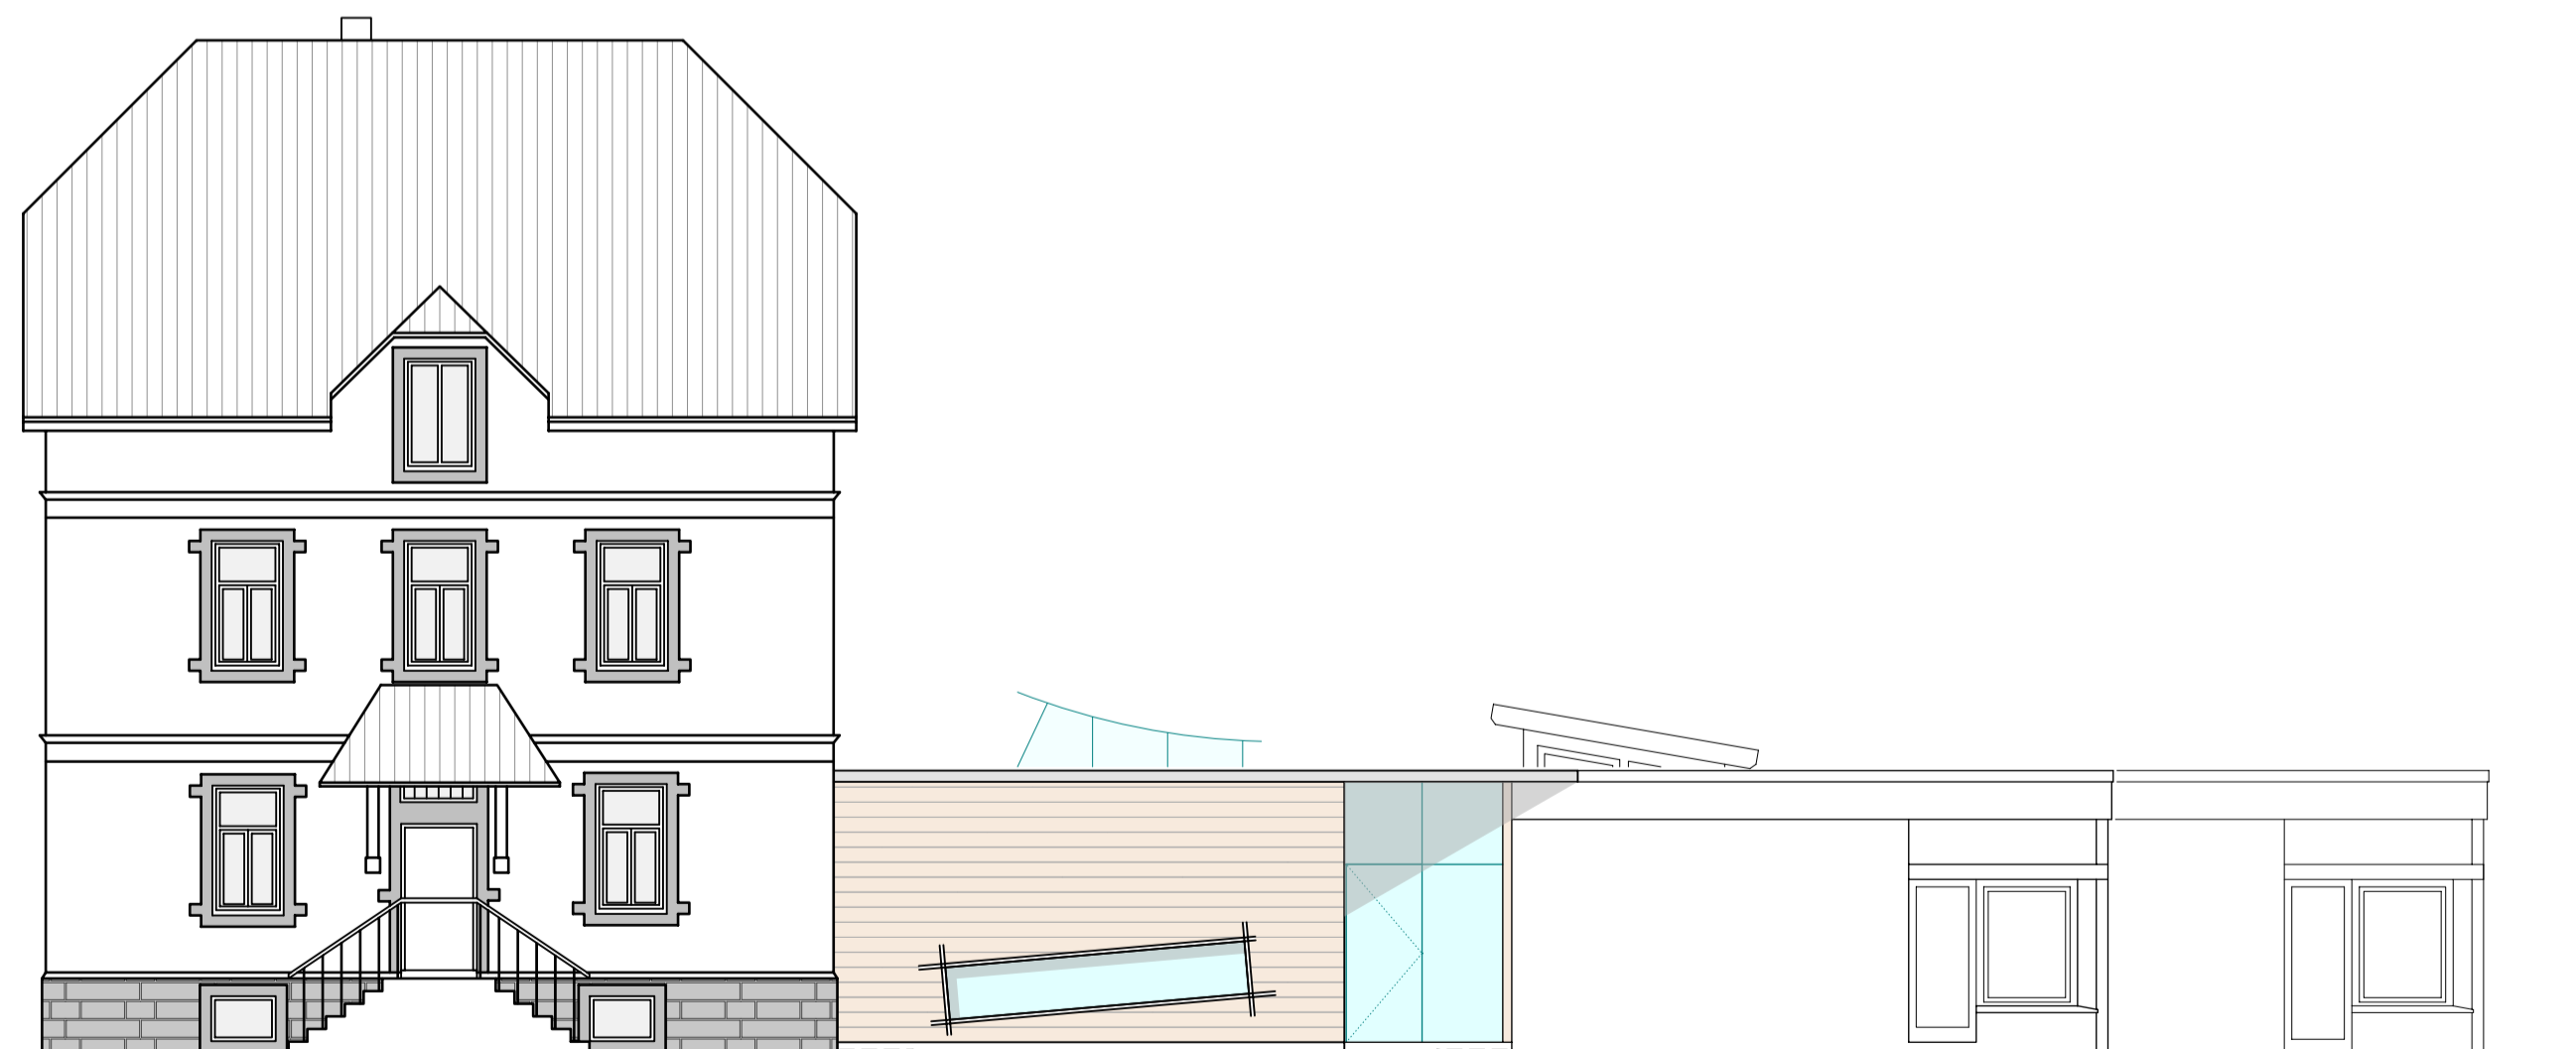

**Ansicht Süd**

**Ansicht West**

<b>Entwurf Variante 2</b>		Fachbereich 5 Hochbau, Grünflächen und Umweltschutz Wilhelmstrasse 12 77654 Offenburg	
Stadt Offenburg		Abteilung 5.3 Planung	
Bauvorhaben:	Umbau und Erweiterung Kita Griesheim, Zum Gottsacker 2/2a, 77652 Offenburg-Griesheim	Gebäude Nr.:	163/164
Planinhalt:	Ansicht Süd + West		
Datum:	23.06.2020	Geändert:	09.11.2020
Bearbeitet:	Wirtz	Der Bauherr:	
Gezeichnet:	Zelbig	Plannummer:	
Maßstab:	1 : 100	Der Architekt:	
		E 004	
		Projektstellung	