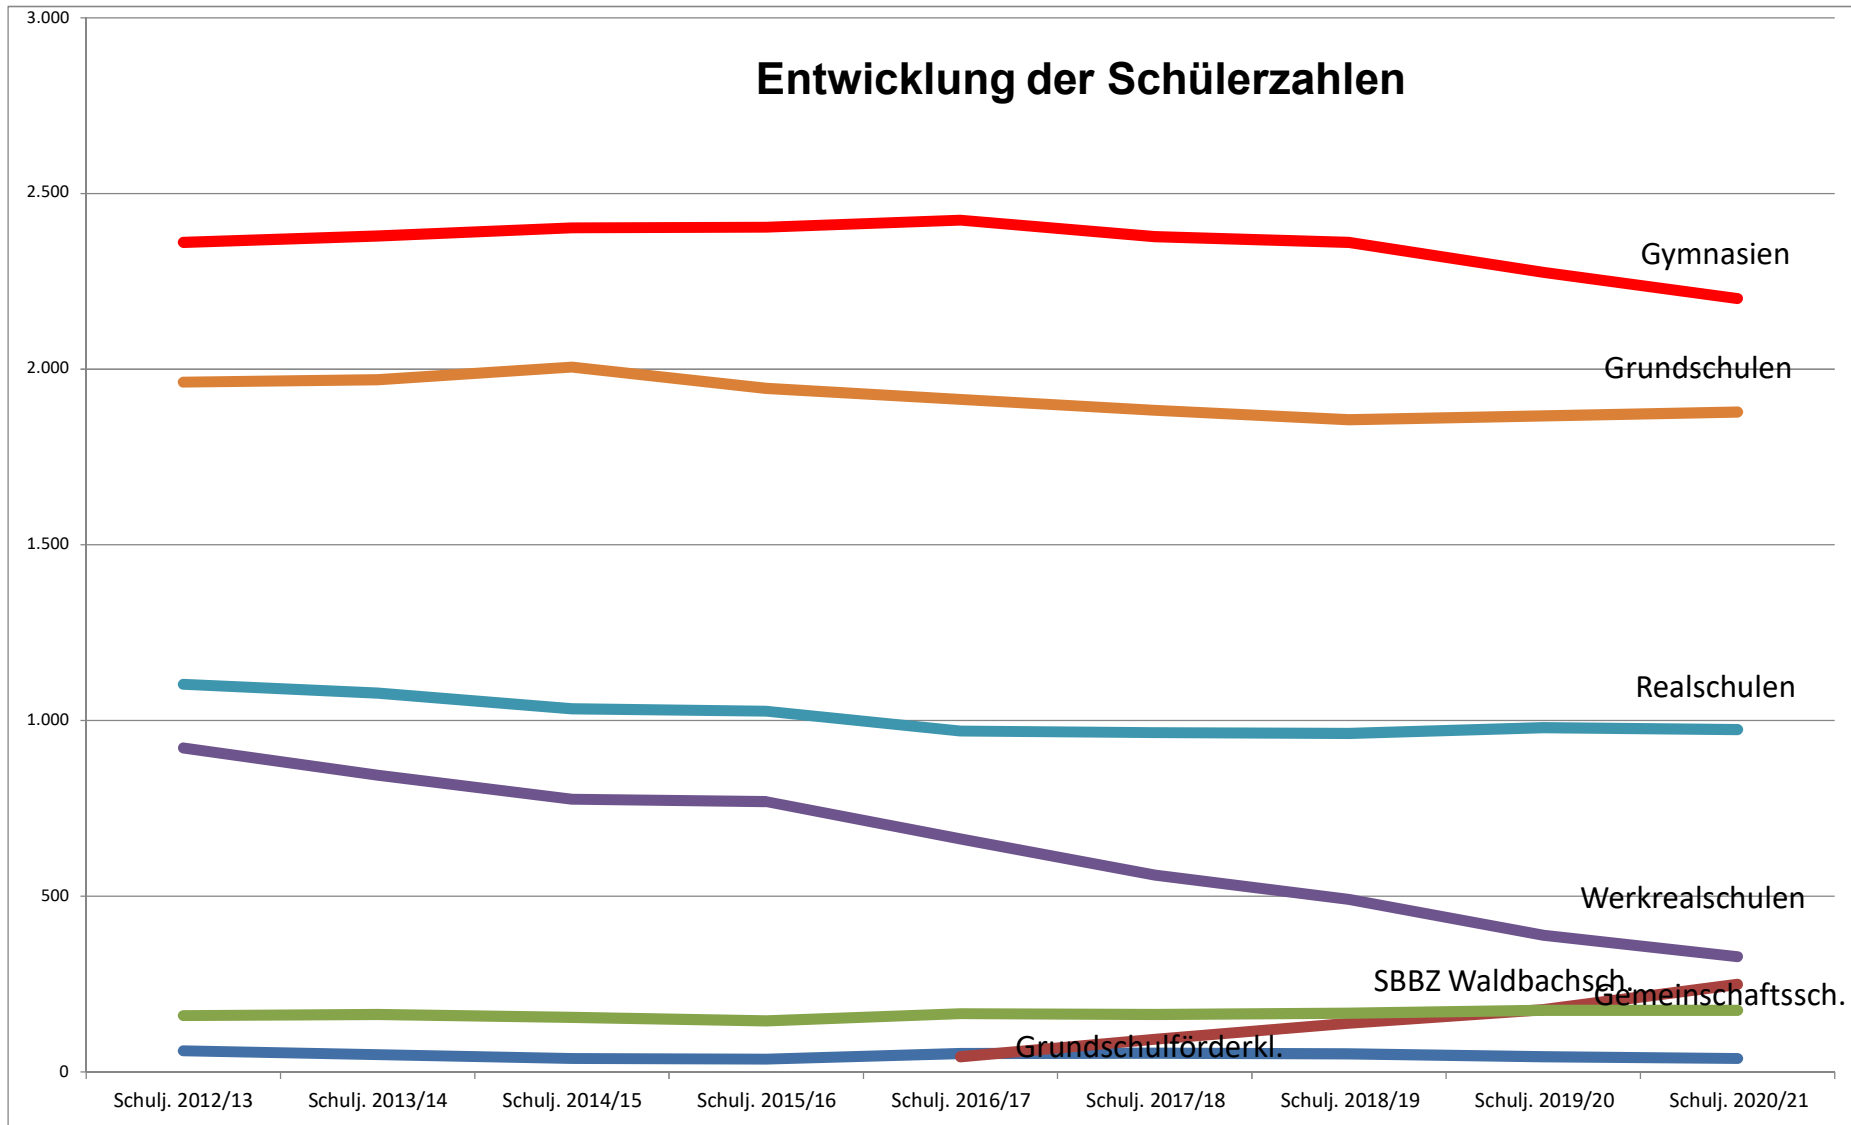

# Entwicklung der Schülerzahlen

	Schulj. 2012/13	Schulj. 2013/14	Schulj. 2014/15	Schulj. 2015/16	Schulj. 2016/17	Schulj. 2017/18	Schulj. 2018/19	Schulj. 2019/20	Schulj. 2020/21
Grundschulförderkl.	60	49	38	36	52	53	51	43	38
Grundschulen	1.963	1.970	2.006	1.945	1.914	1.883	1.856	1.867	1.878
Werkrealsch.	922	844	776	769	663	560	491	389	328
Gemeinschaftsschule	0	0	0	0	43	93	138	177	249
Realschulen	1.103	1.078	1.033	1.026	970	965	963	980	974
Gymnasien	2.361	2.379	2.402	2.404	2.424	2.377	2.361	2.275	2.201
SBBZ Waldbachsch.	160	163	155	145	166	163	167	175	175
<b>Alle Schulen</b>	<b>6.569</b>	<b>6.483</b>	<b>6.410</b>	<b>6.325</b>	<b>6.232</b>	<b>6.094</b>	<b>6.027</b>	<b>5.906</b>	<b>5.843</b>