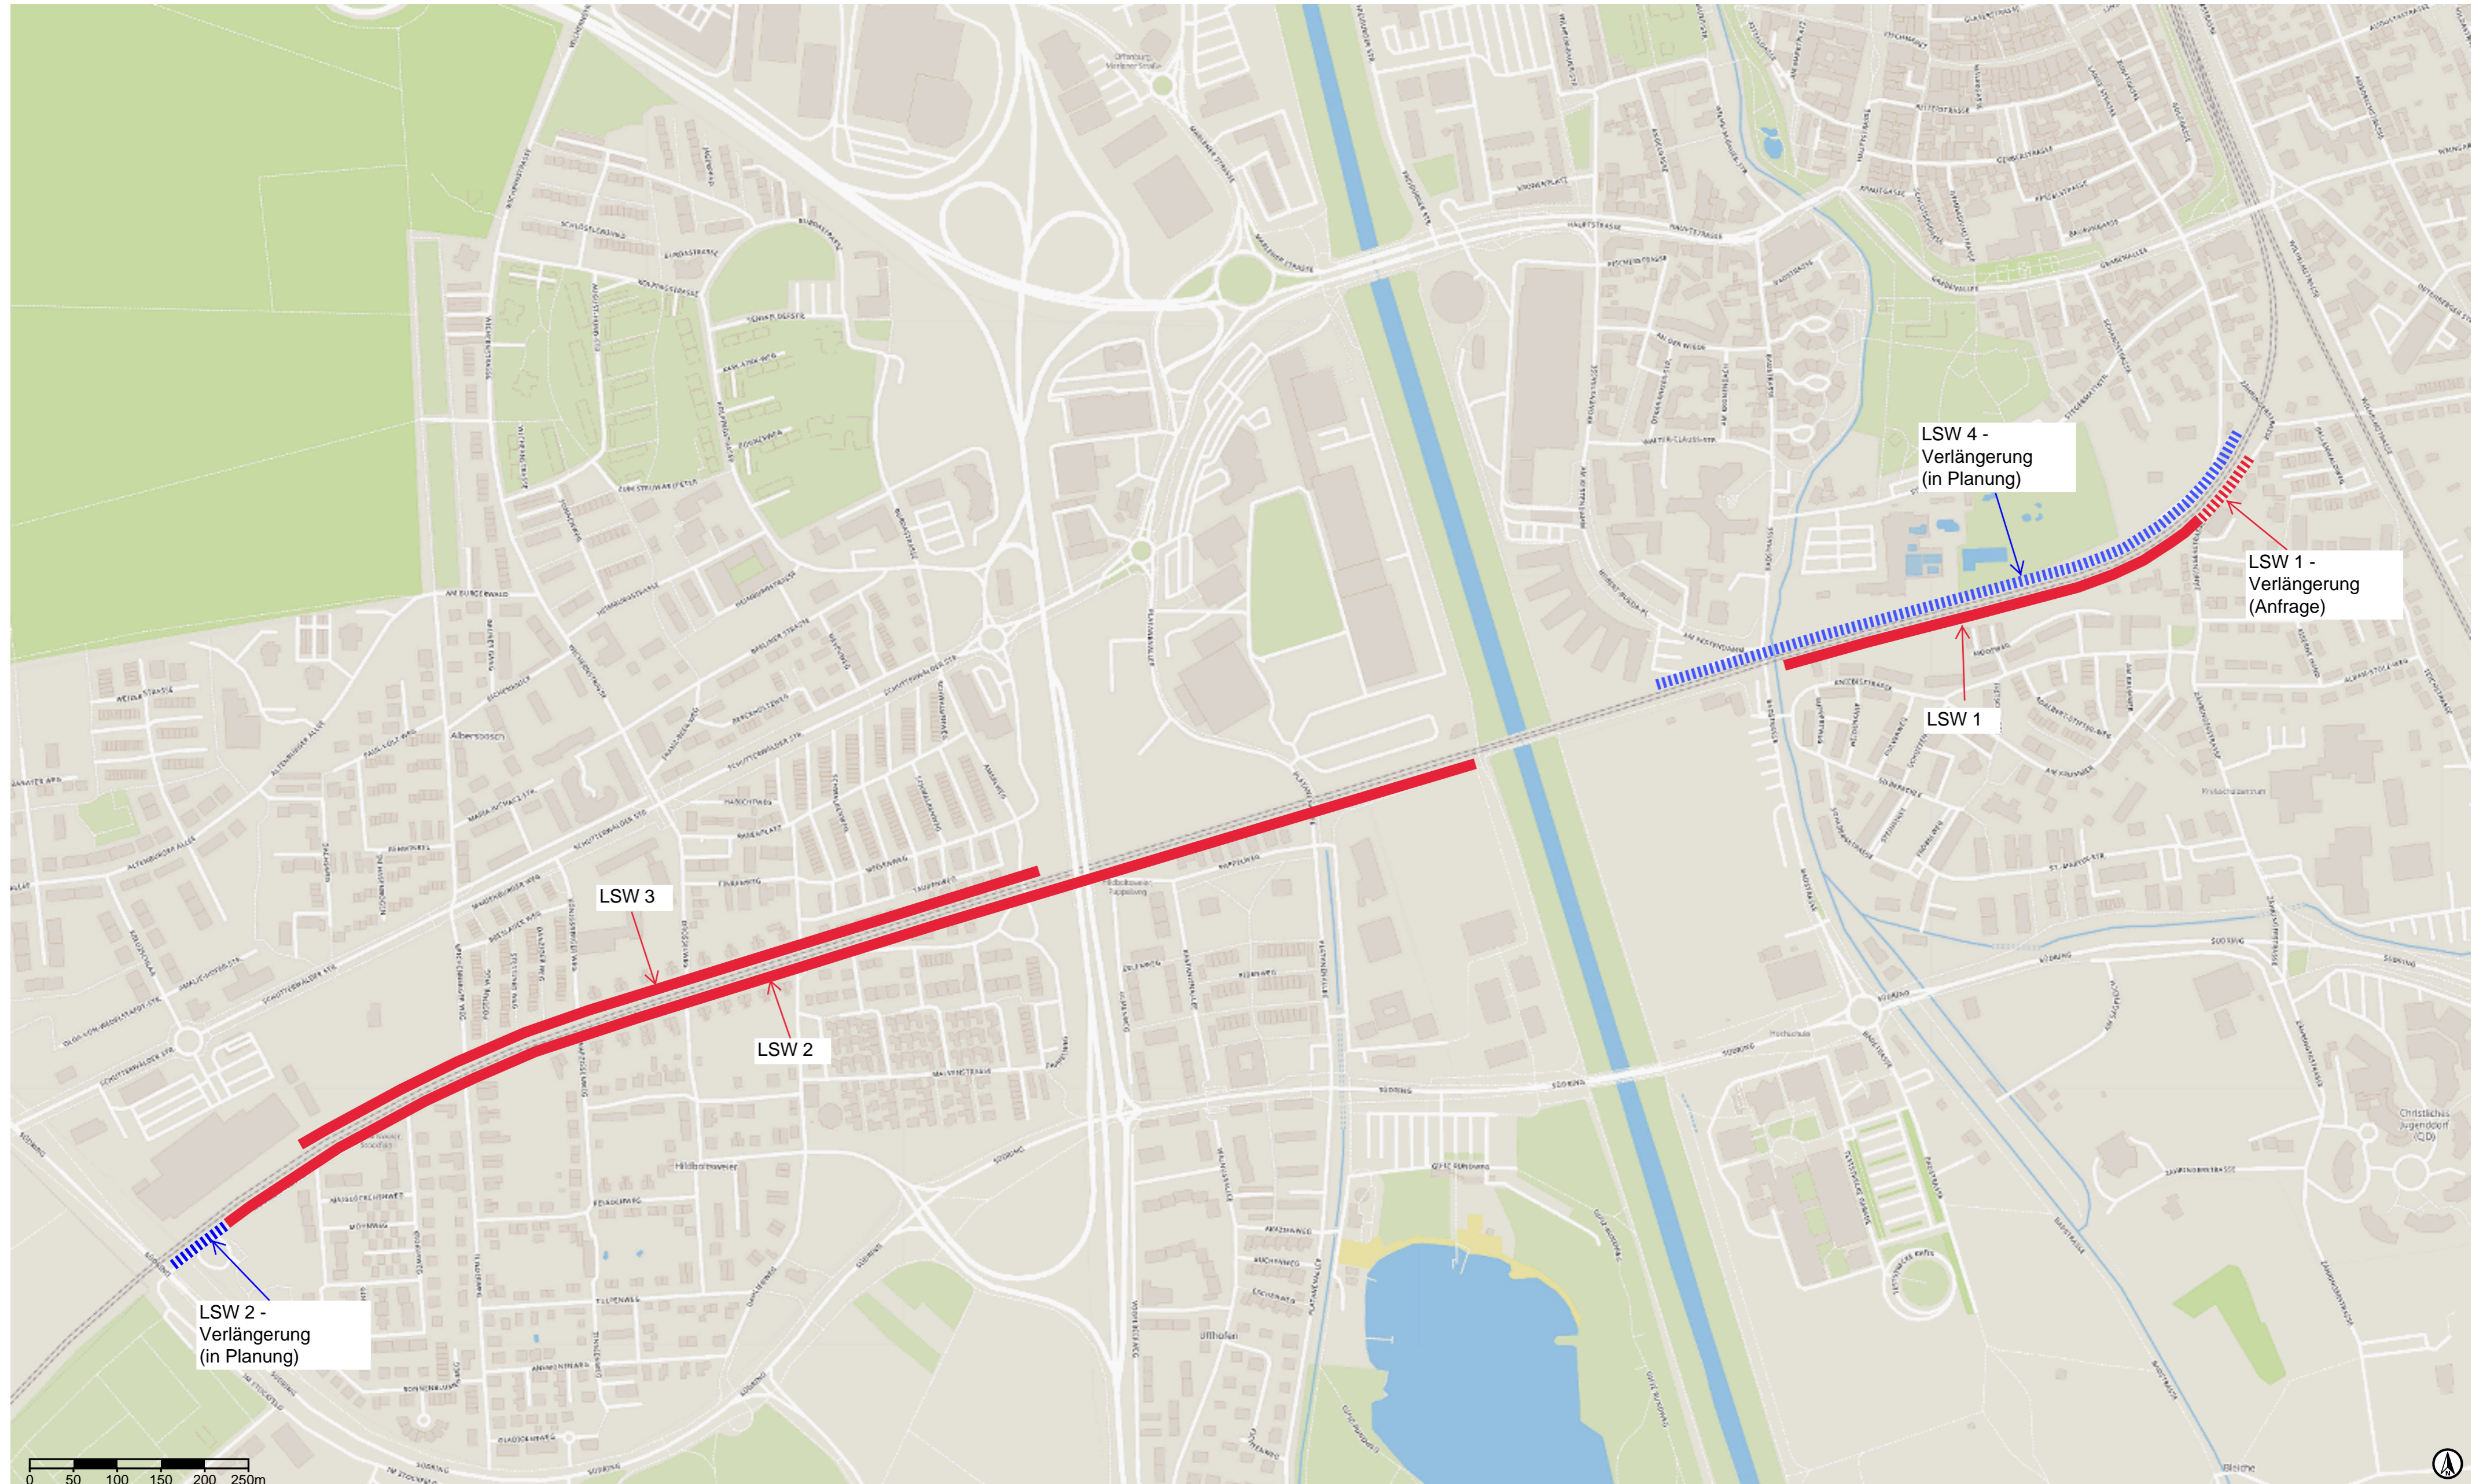

Offenburg

© OpenStreetMap-Mitwirkende. Service by DB Systel

Beschreibung: Für Stadt

Maßstab: 1:5.000  
SRS: EPSG:31467  
DPI: 72