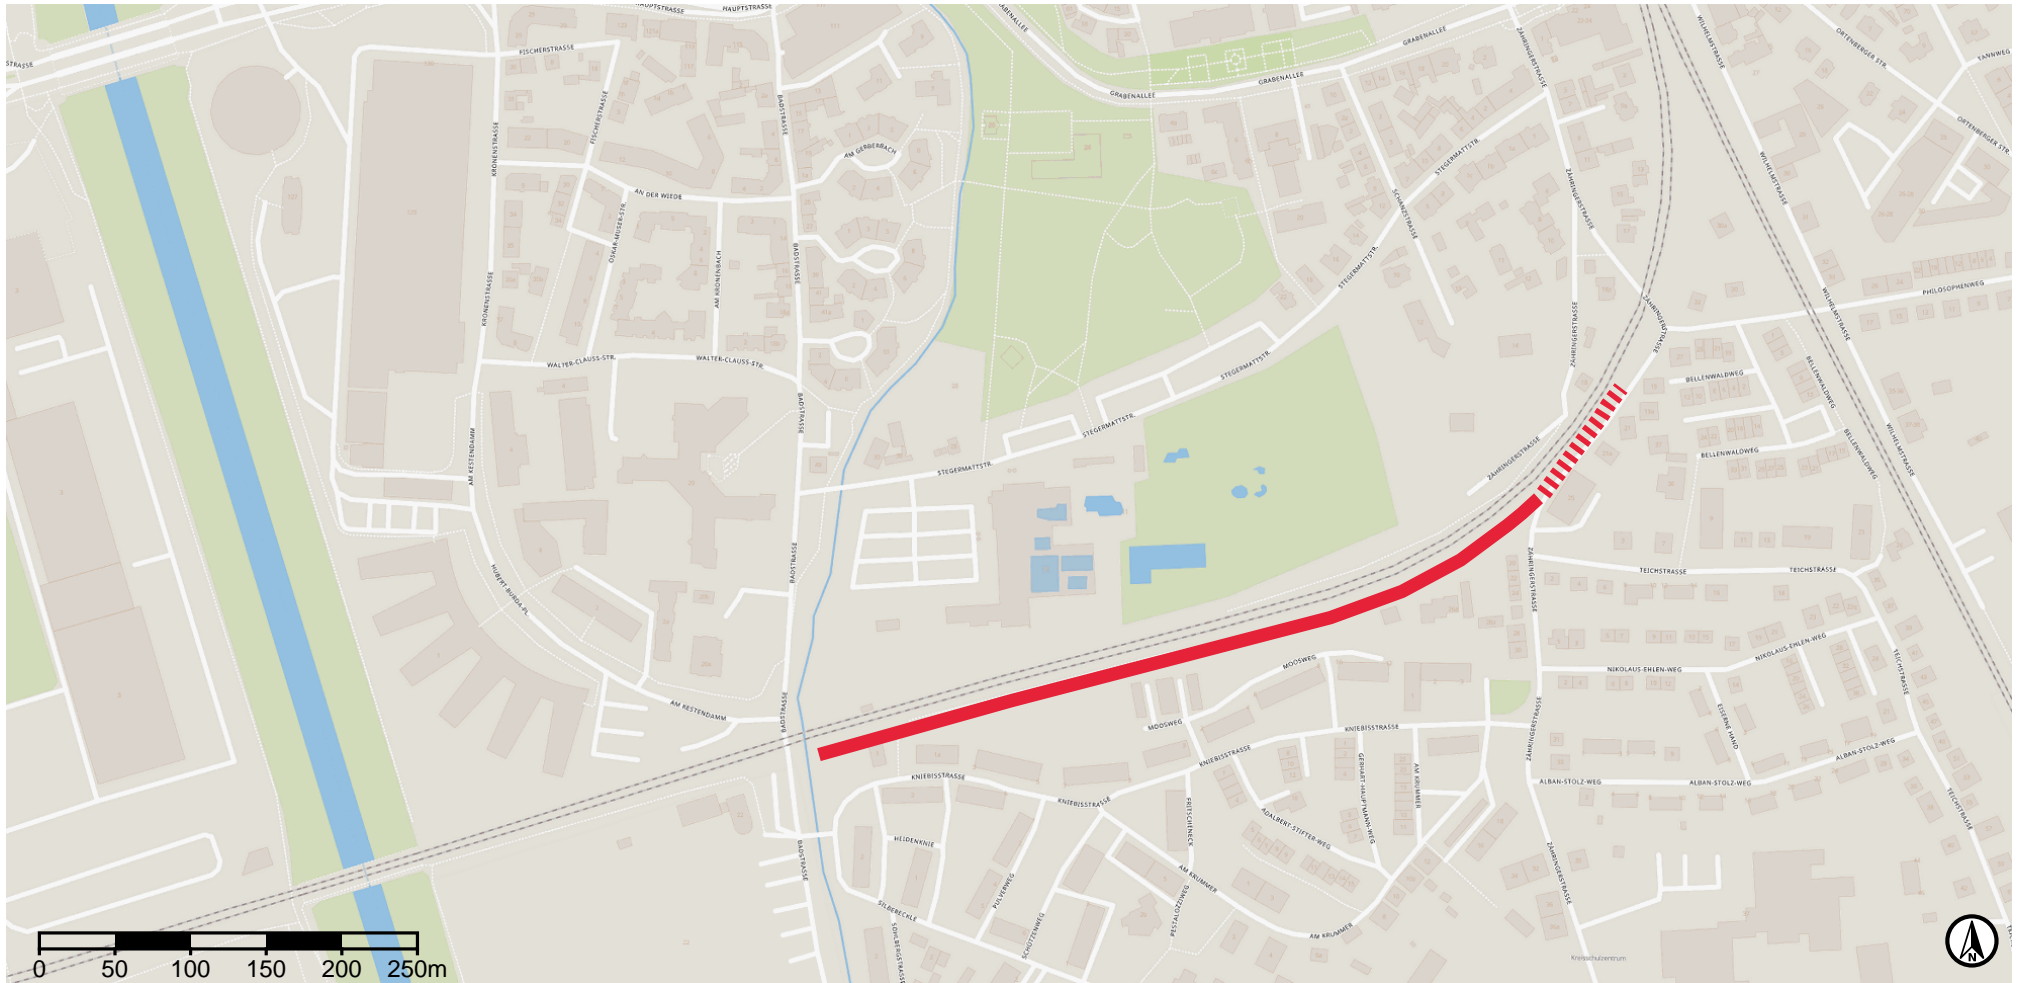

Übersicht LSW 1 Offenburg

© OpenStreetMap-Mitwirkende. Service by DB Systel

Beschreibung: Wandverlängerung LSW 1 Zähringerstraße

Maßstab: 1:5,000
SRS: EPSG:31467
DPI: 190