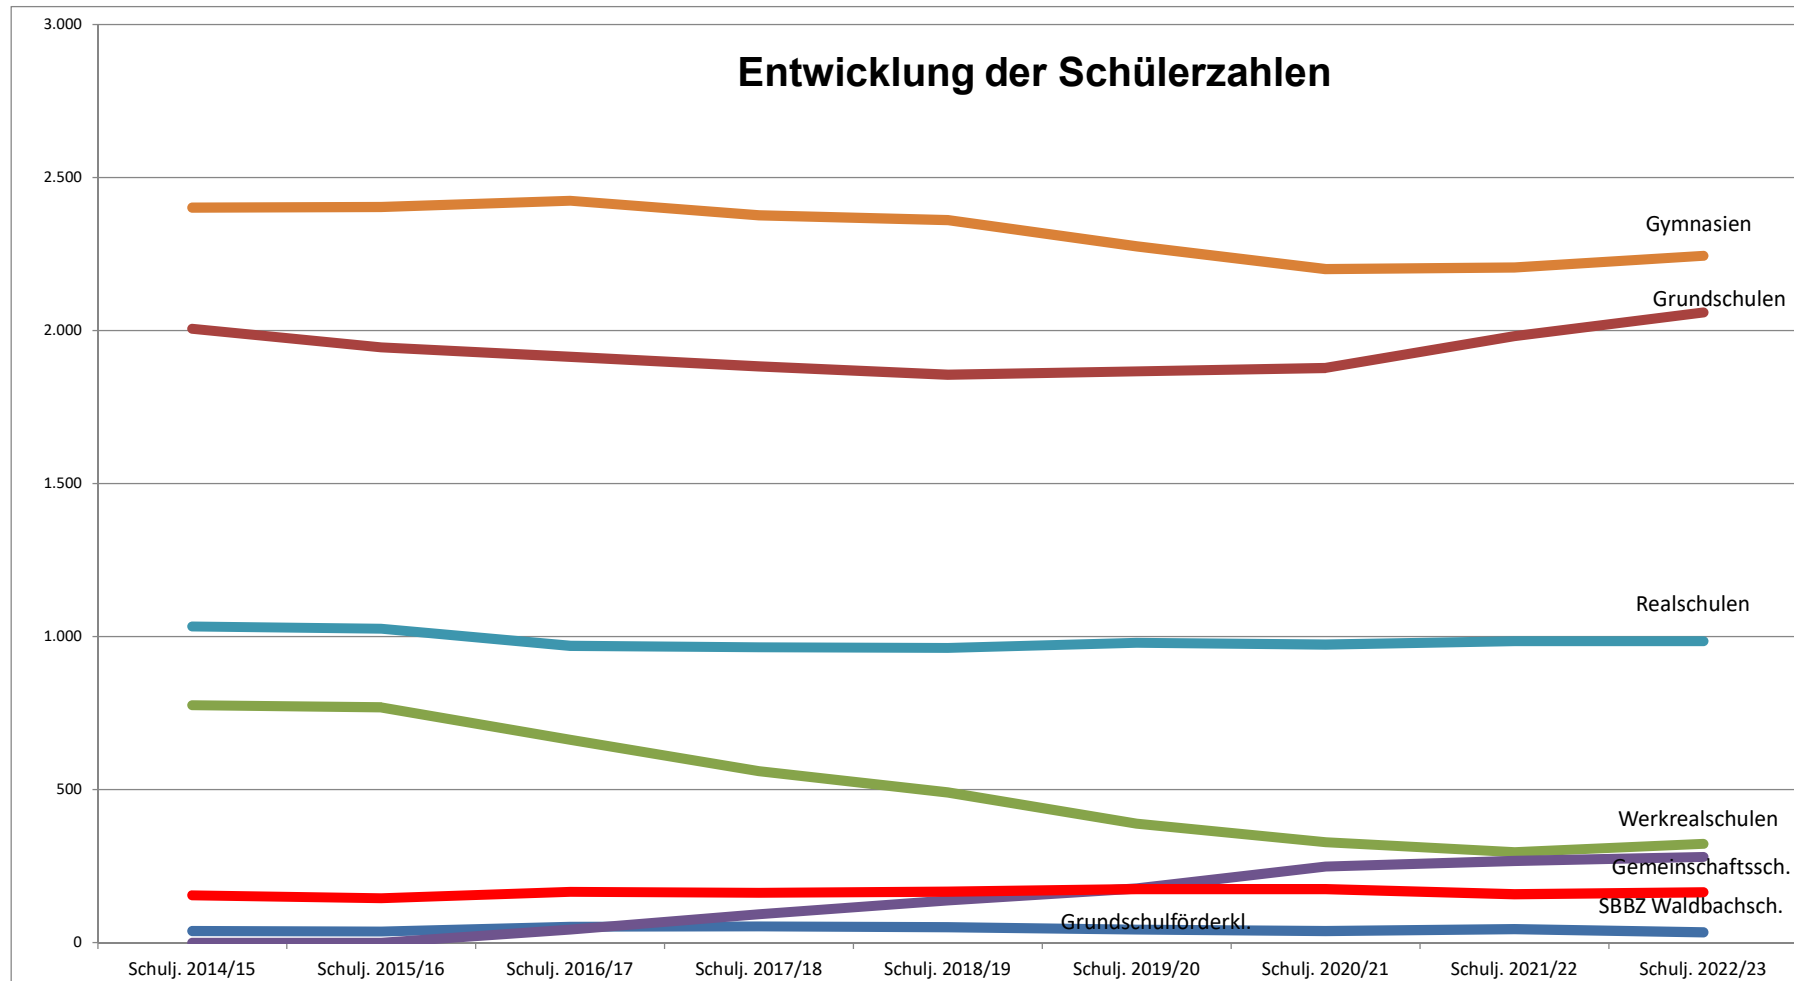

Entwicklung der Schülerzahlen

	Schulj. 2014/15	Schulj. 2015/16	Schulj. 2016/17	Schulj. 2017/18	Schulj. 2018/19	Schulj. 2019/20	Schulj. 2020/21	Schulj. 2021/22	Schulj. 2022/23
Grundschulförderkl.	38	36	52	53	51	43	38	44	34
Grundschulen	2.006	1.945	1.914	1.883	1.856	1.867	1.878	1.982	2.059
Werkrealsch.	776	769	663	560	491	389	328	296	323
Gemeinschaftsschule	0	0	43	93	138	177	249	267	280
Realschulen	1.033	1.026	970	965	963	980	974	985	985
Gymnasien	2.402	2.404	2.424	2.377	2.361	2.275	2.201	2.206	2.244
SBBZ Waldbachsch.	155	145	166	163	167	175	175	158	165
Alle Schulen	6.410	6.325	6.232	6.094	6.027	5.906	5.843	5.938	6.090