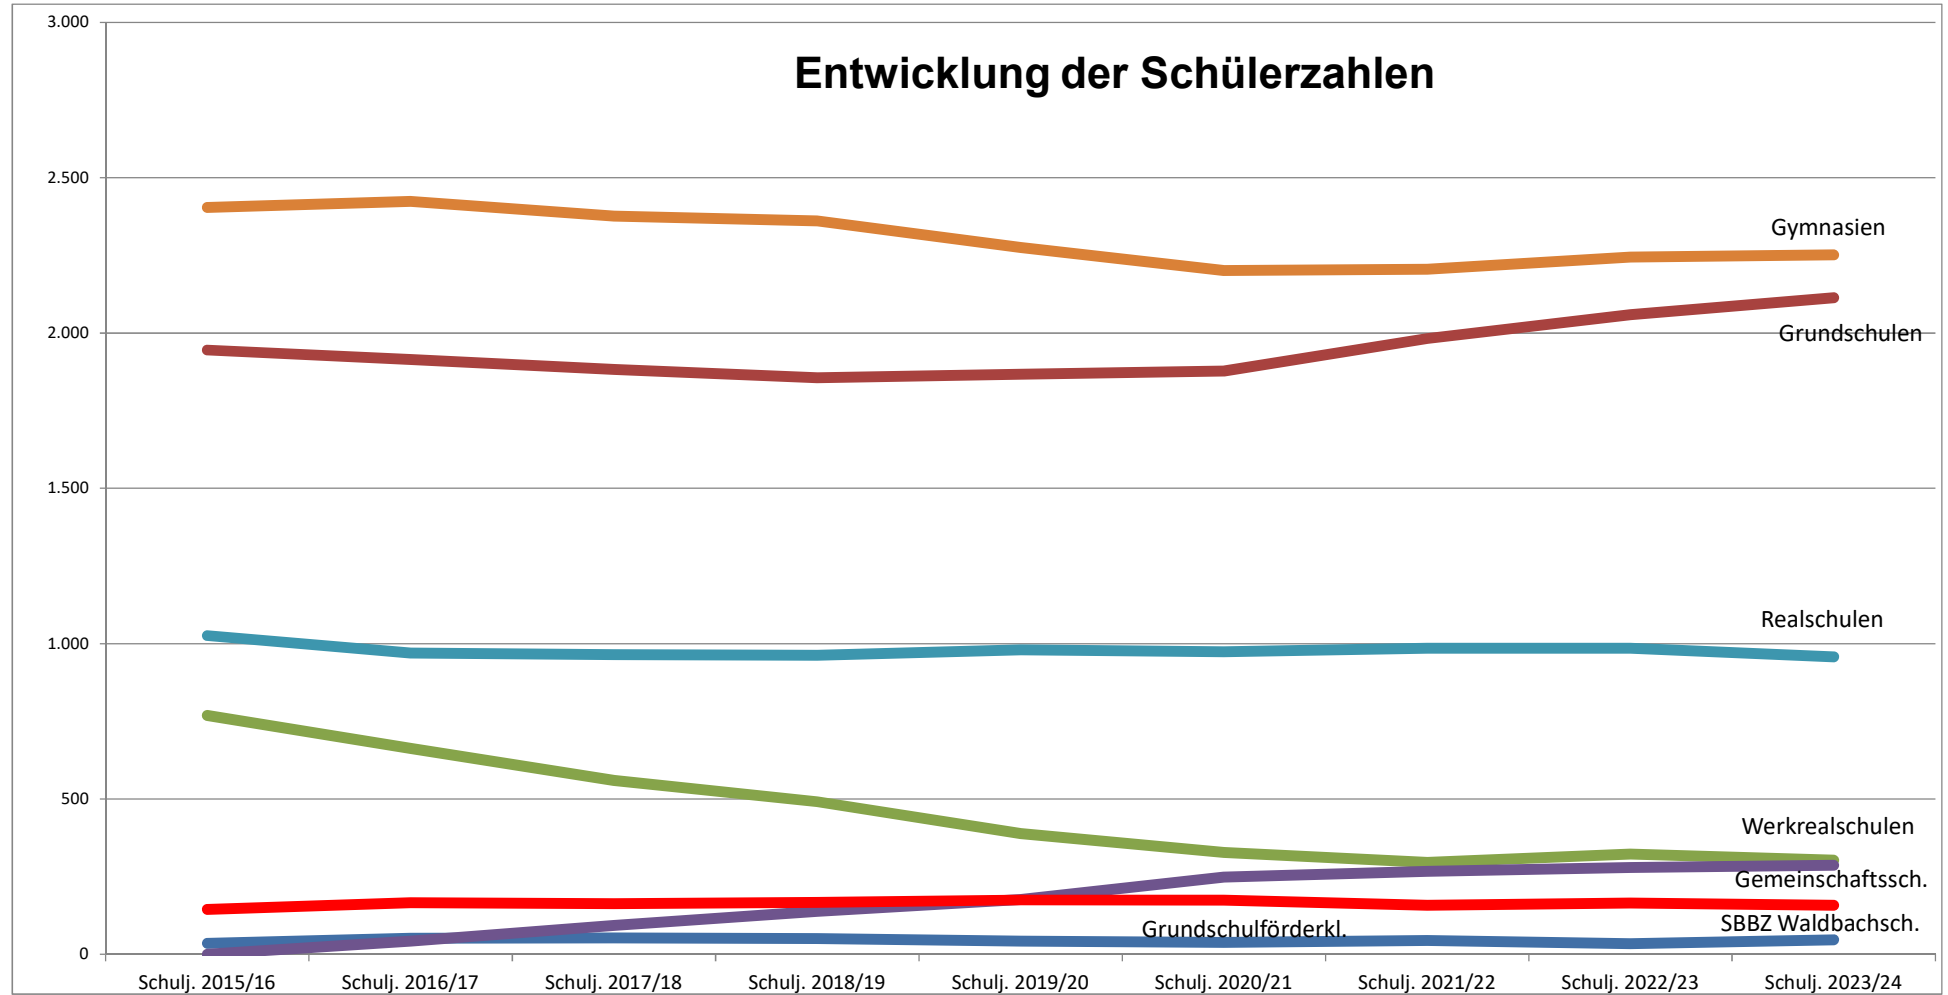

## Entwicklung der Schülerzahlen

	Schulj. 2015/16	Schulj. 2016/17	Schulj. 2017/18	Schulj. 2018/19	Schulj. 2019/20	Schulj. 2020/21	Schulj. 2021/22	Schulj. 2022/23	Schulj. 2023/24
Grundschulförderkl.	36	52	53	51	43	38	44	34	47
Grundschulen	1.945	1.914	1.883	1.856	1.867	1.878	1.982	2.059	2.114
Werkrealsch.	769	663	560	491	389	328	296	323	303
Gemeinschaftsschule	0	43	93	138	177	249	267	280	287
Realschulen	1.026	970	965	963	980	974	985	985	958
Gymnasien	2.404	2.424	2.377	2.361	2.275	2.201	2.206	2.244	2.251
SBBZ Waldbachsch.	145	166	163	167	175	175	158	165	158
<b>Alle Schulen</b>	<b>6.325</b>	<b>6.232</b>	<b>6.094</b>	<b>6.027</b>	<b>5.906</b>	<b>5.843</b>	<b>5.938</b>	<b>6.090</b>	<b>6.118</b>